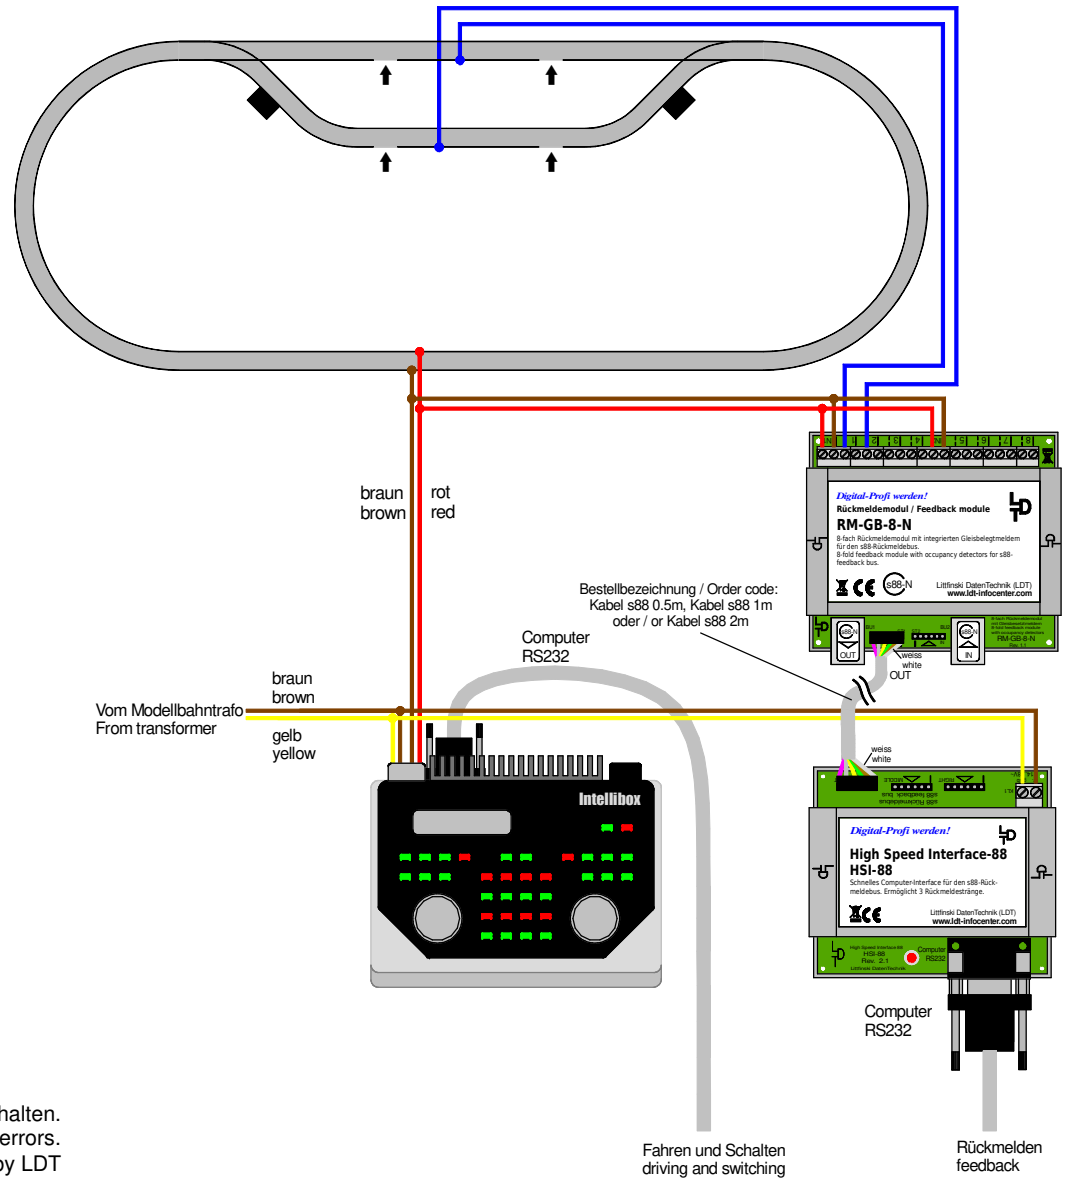

# Beschleunigte Rückmeldung über HSI-88 / s88 Standardkabel

## Accelerated feedback via HSI-88 / s88 standard cable

Technische Änderungen und Irrtum vorbehalten.  
 Subject to technical changes and errors.  
 © 09/2020 by LDT