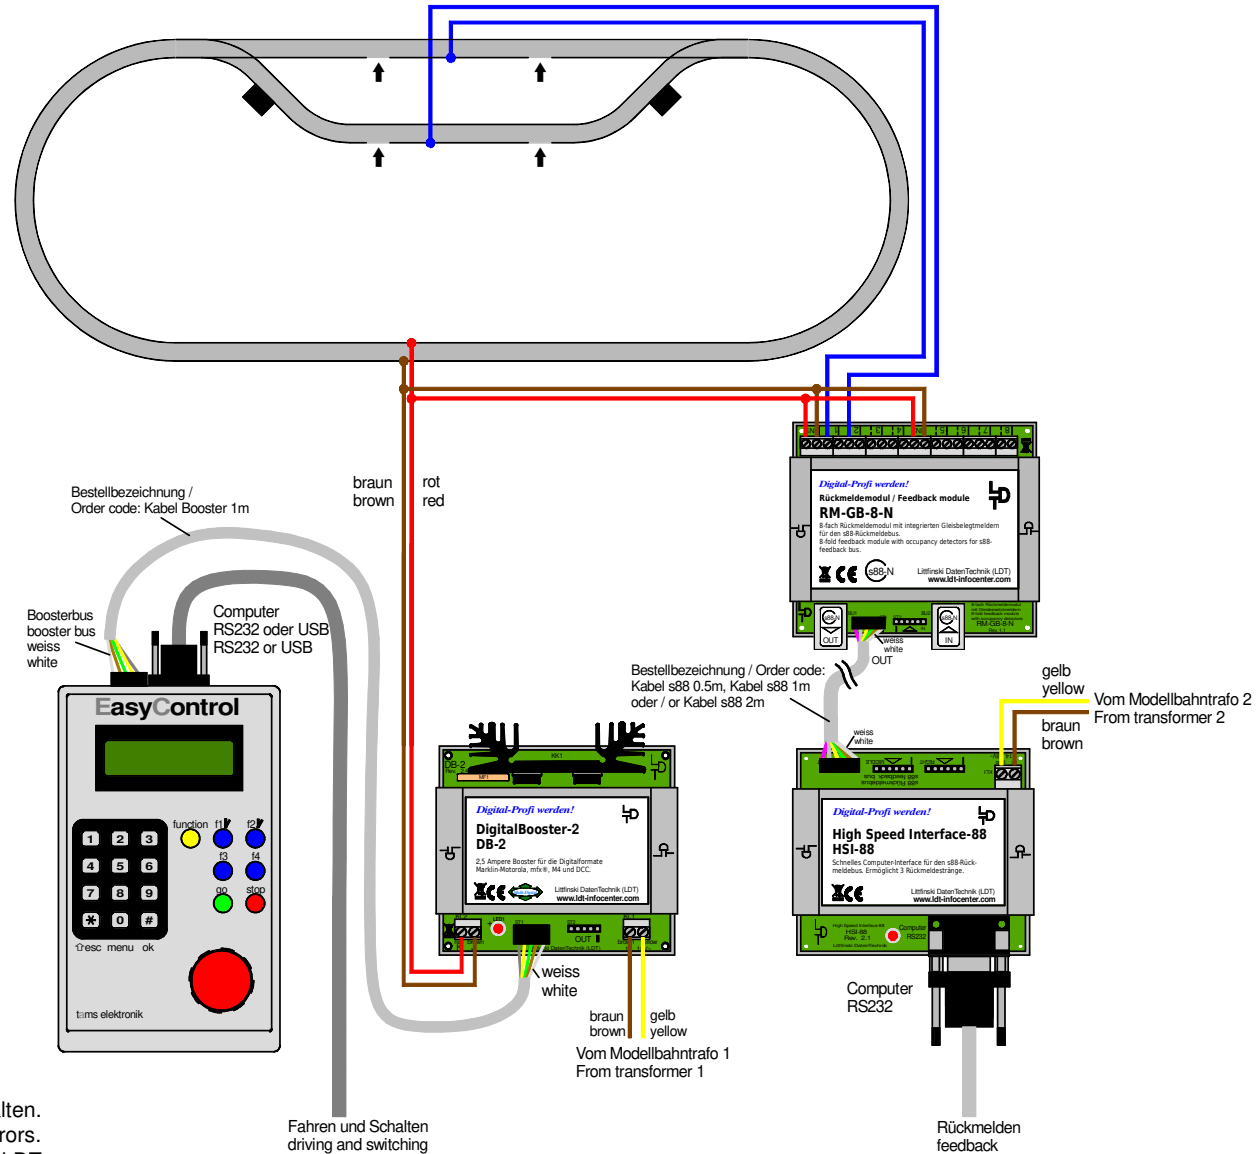

# Beschleunigte Rückmeldung über HSI-88 / s88-Standardkabel

## Accelerated feedback via HSI-88 / s88 standard cable

Technische Änderungen und Irrtum vorbehalten.  
 Subject to technical changes and errors.

© 09/2020 by LDT