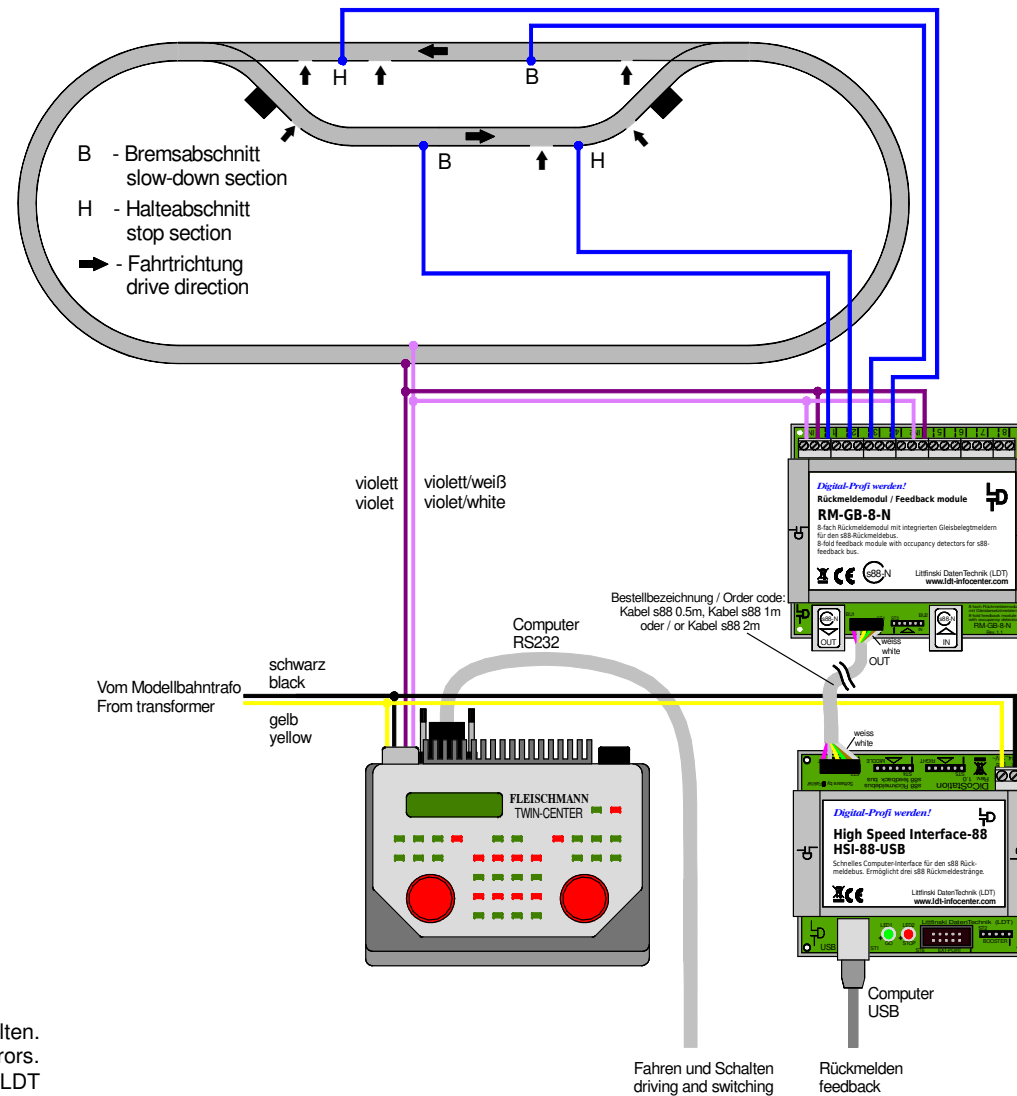

**Versorgung von überwachten Steckenabschnitten (Gleisbelegmeldung) /**  
**(TWIN-CENTER) / s88-Standardkabel**  
**Supply of monitored track sections (track occupancy feedback) /**  
**(TWIN-CENTER) / s88 standard cable**