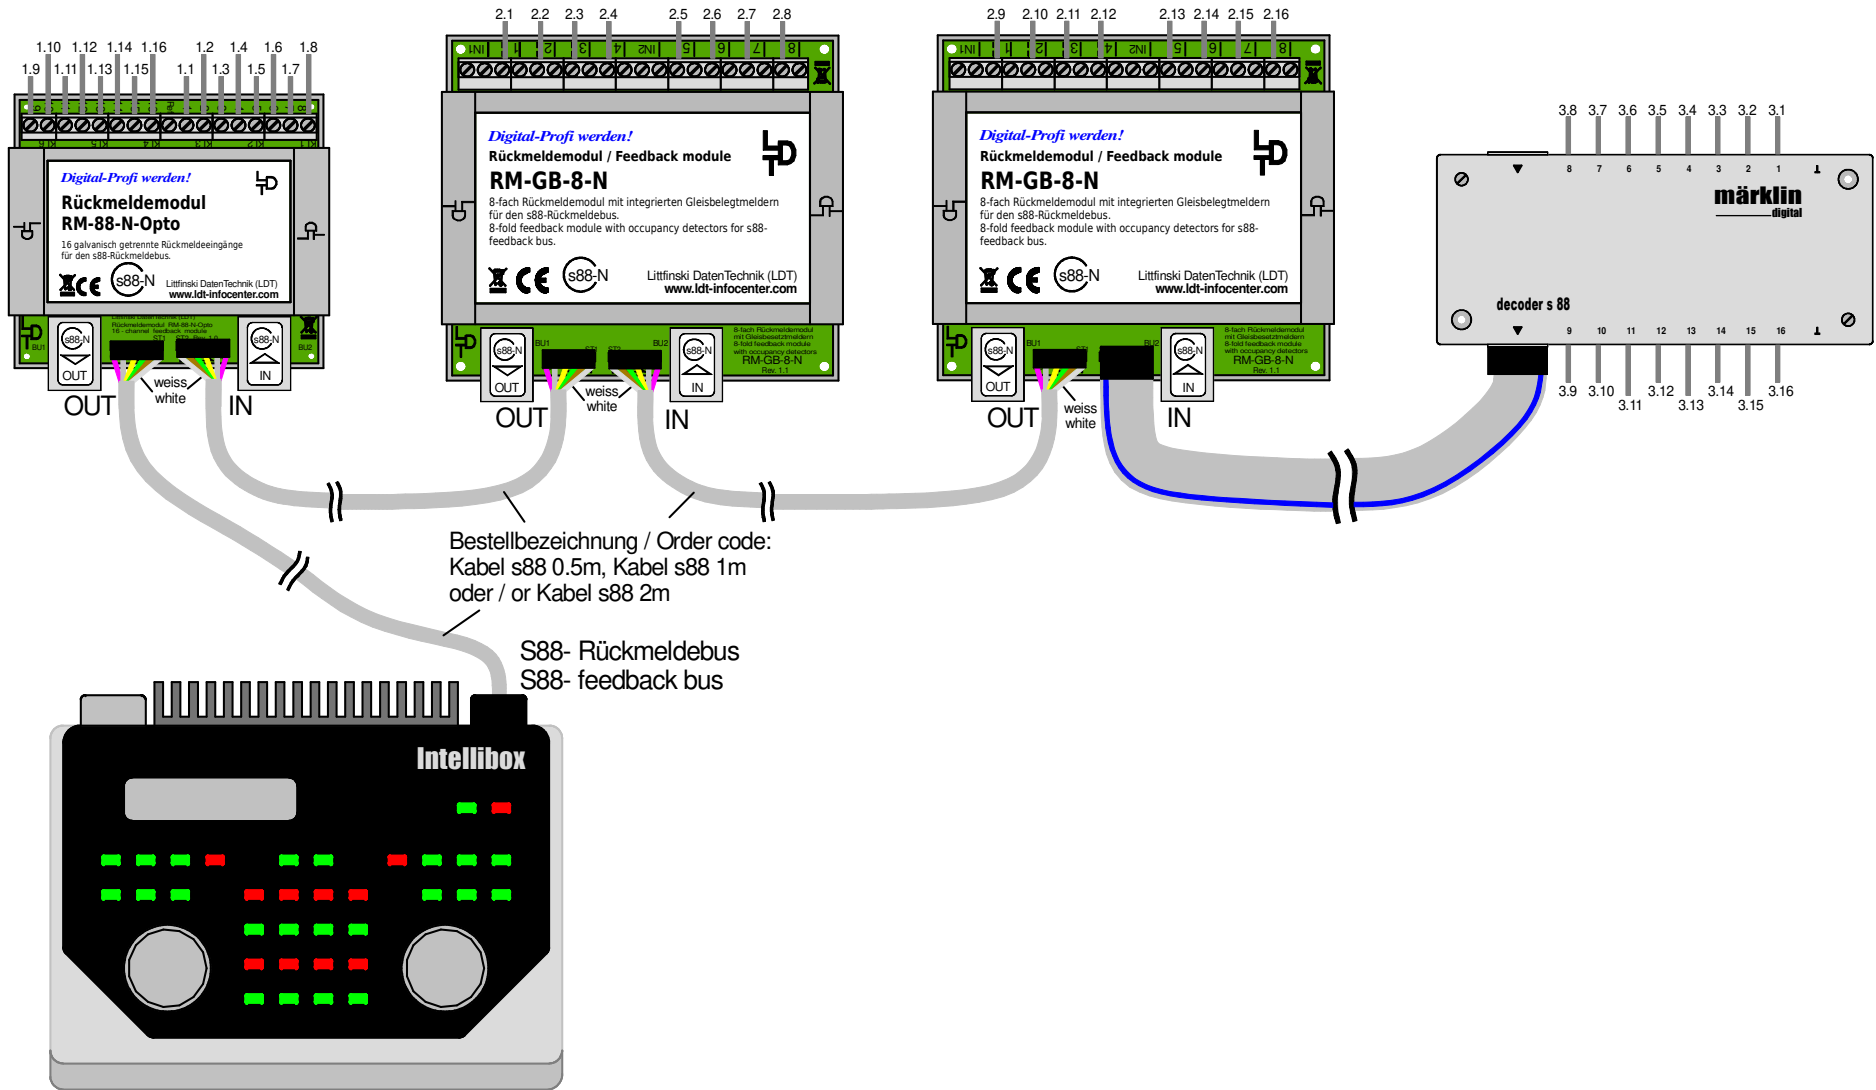

Nummerierung der Rückmeldeeingänge (verschiedene Rückmeldemodule) / s88-Standardkabel Numbering the feedback registrations (various feedback modules) / s88 standard cable

Technische Änderungen und Irrtum vorbehalten.
 Subject to technical changes and errors.
 © 04/2020 by LDT