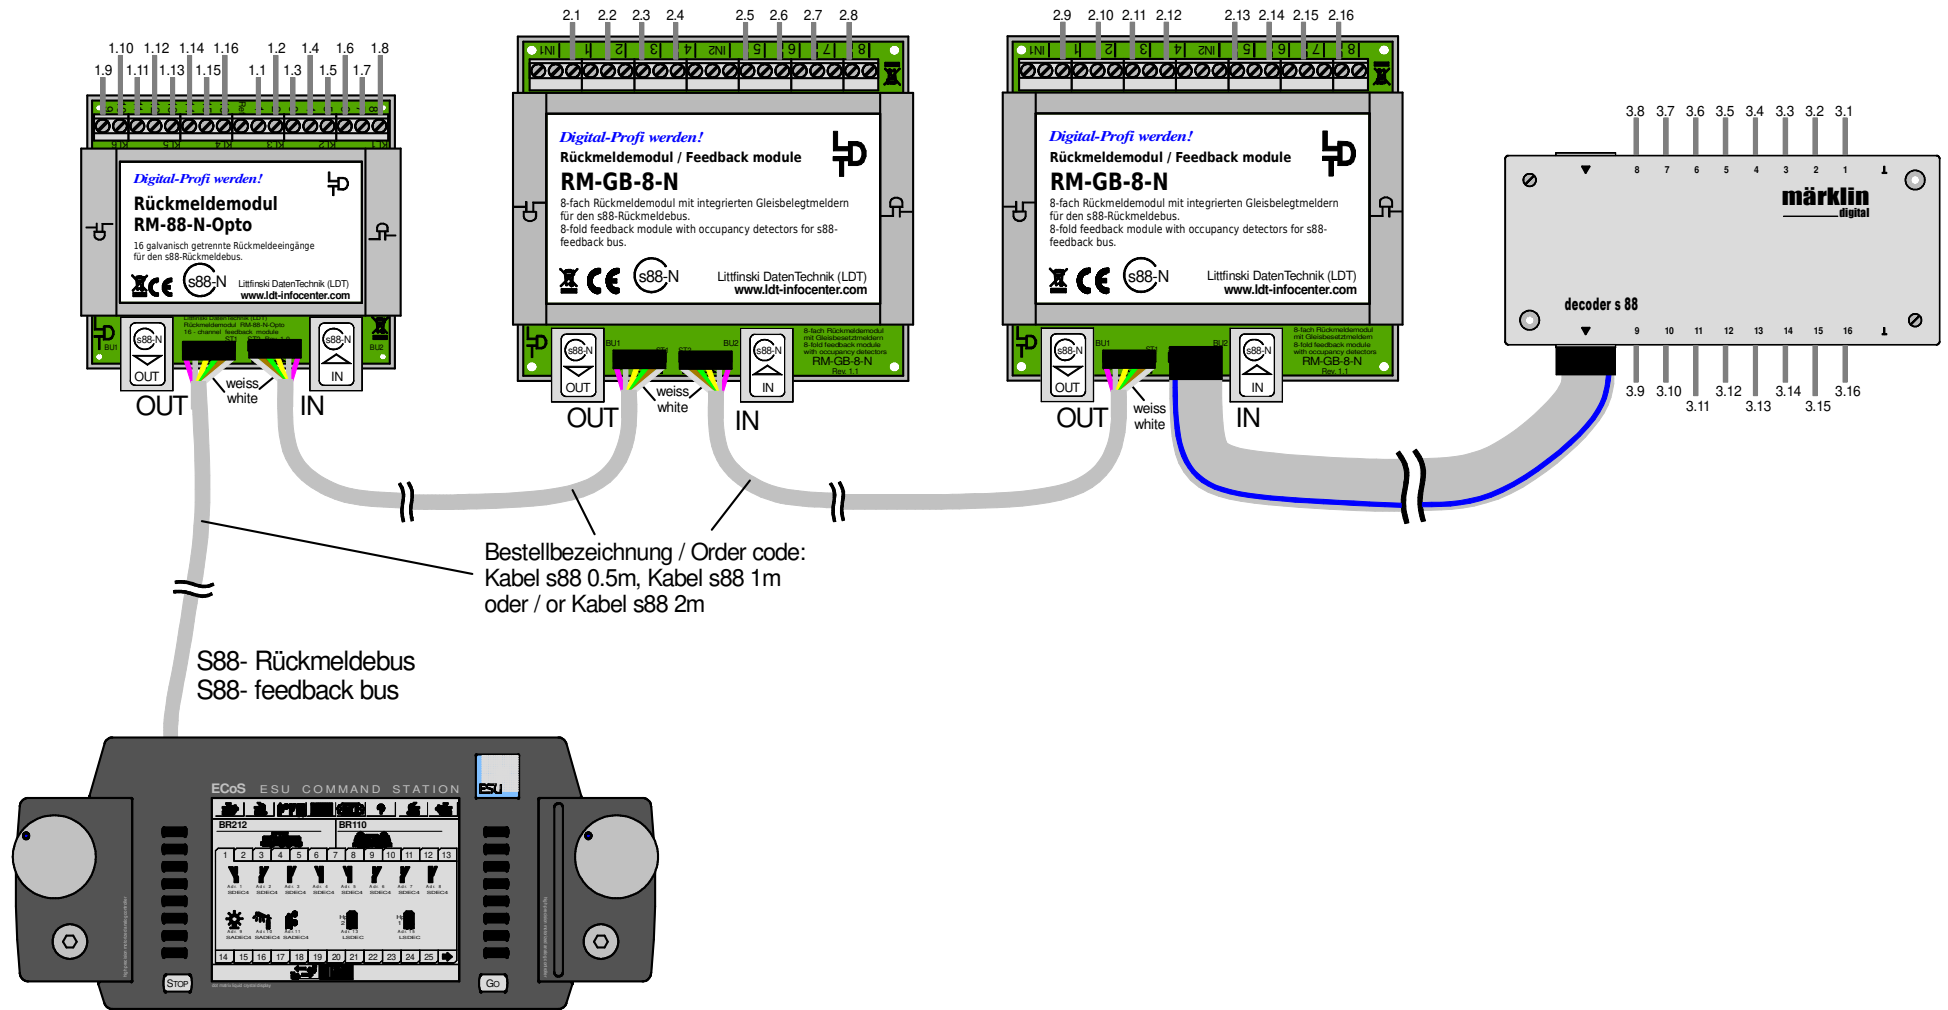

# Nummerierung der Rückmeldeeingänge (verschiedene Rückmeldemodule) / s88-Standardkabel Numbering the feedback registrations (various feedback modules) / s88 standard cable

Technische Änderungen und Irrtum vorbehalten.  
 Subject to technical changes and errors.  
 © 05/2020 by LDT