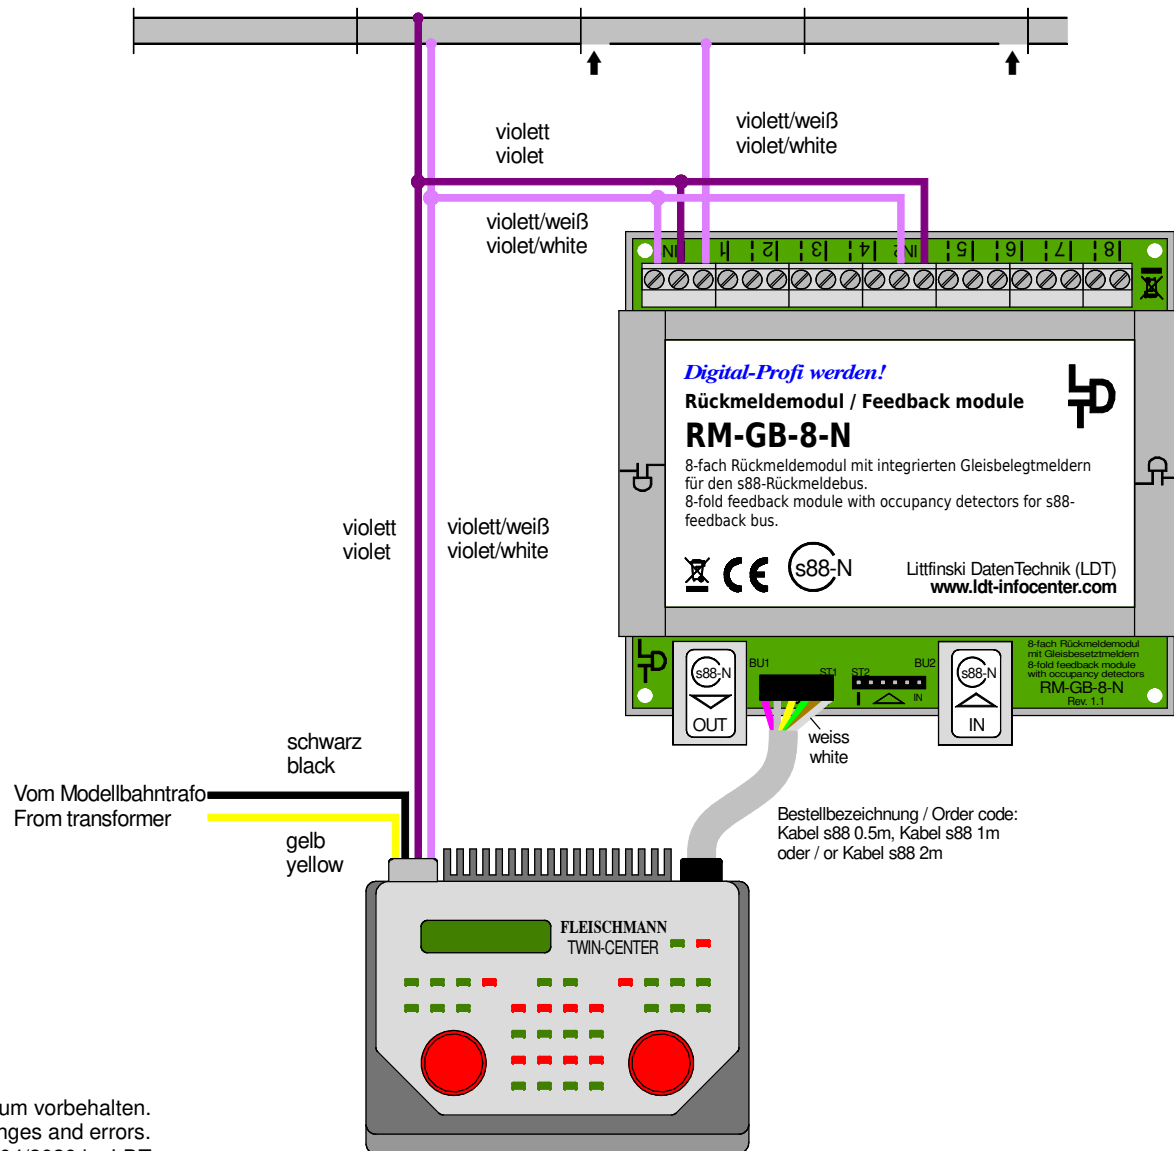

# Gleisüberwachung mit einer isolierten Schiene / s88-Standardkabel

## Track monitoring with one isolated rail / s88 standard cable

Technische Änderungen und Irrtum vorbehalten.  
 Subject to technical changes and errors.  
 © 04/2020 by LDT