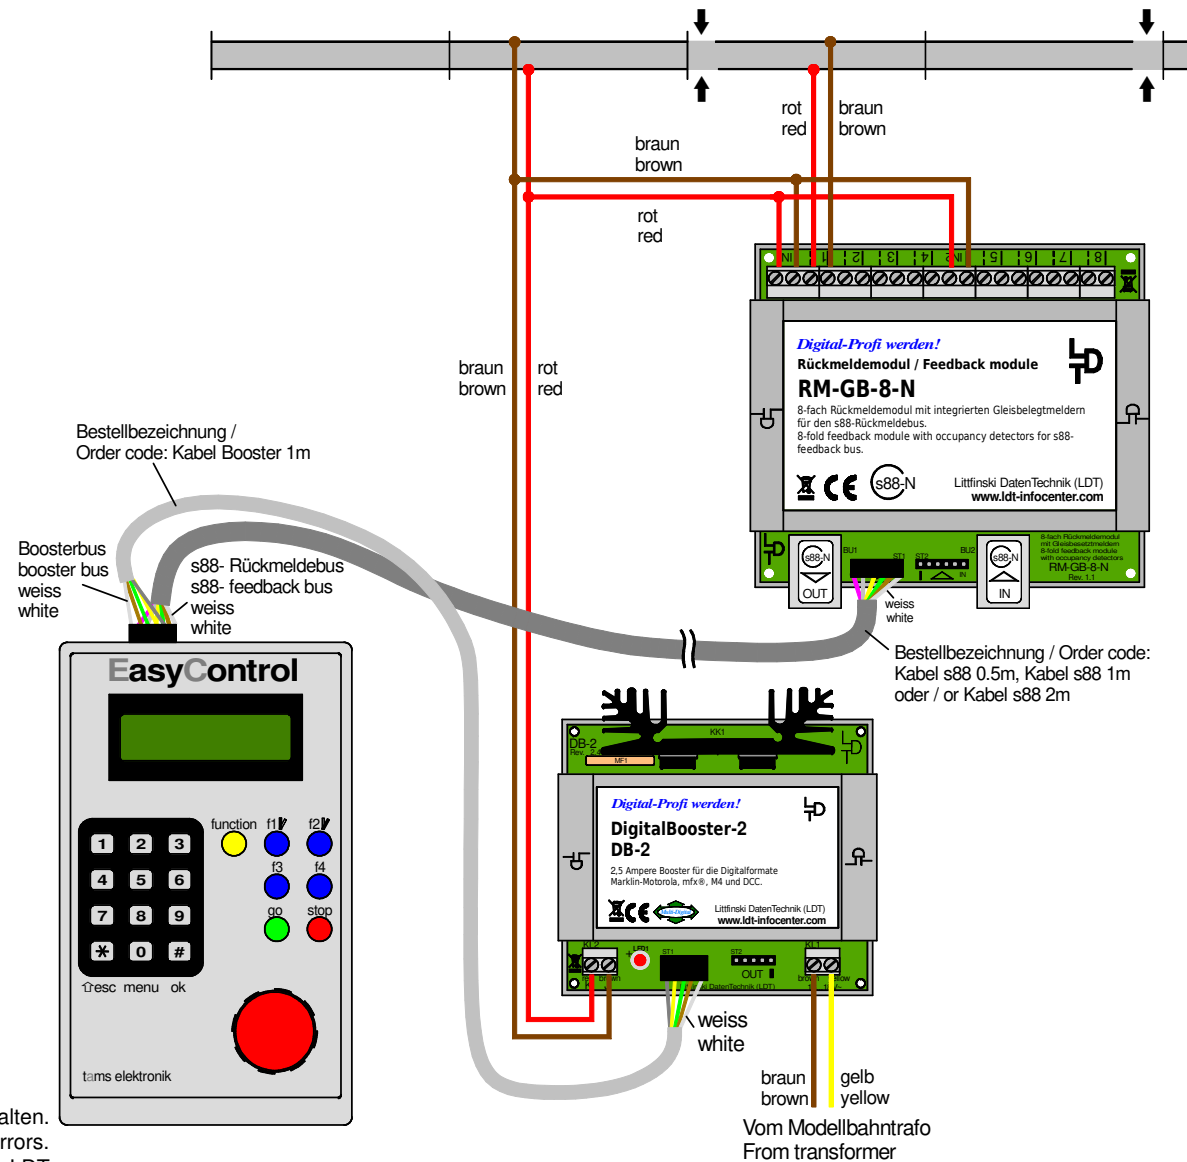

# Gleisbelegtmeldung mit zwei isolierten Schienen / s88-Standardkabel Track occupancy feedback with two isolated rails / s88 standard cable

Parameter der EasyControl:  
 Kurzschluss-Empfindlichkeit: 250ms  
 Kurzschluss-Polarität: positiv

Adjusting parameters of the EasyControl:  
 Short circuit sensitivity: 250ms  
 Short circuit polarity: positive

Technische Änderungen und Irrtum vorbehalten.  
 Subject to technical changes and errors.  
 © 04/2020 by LDT