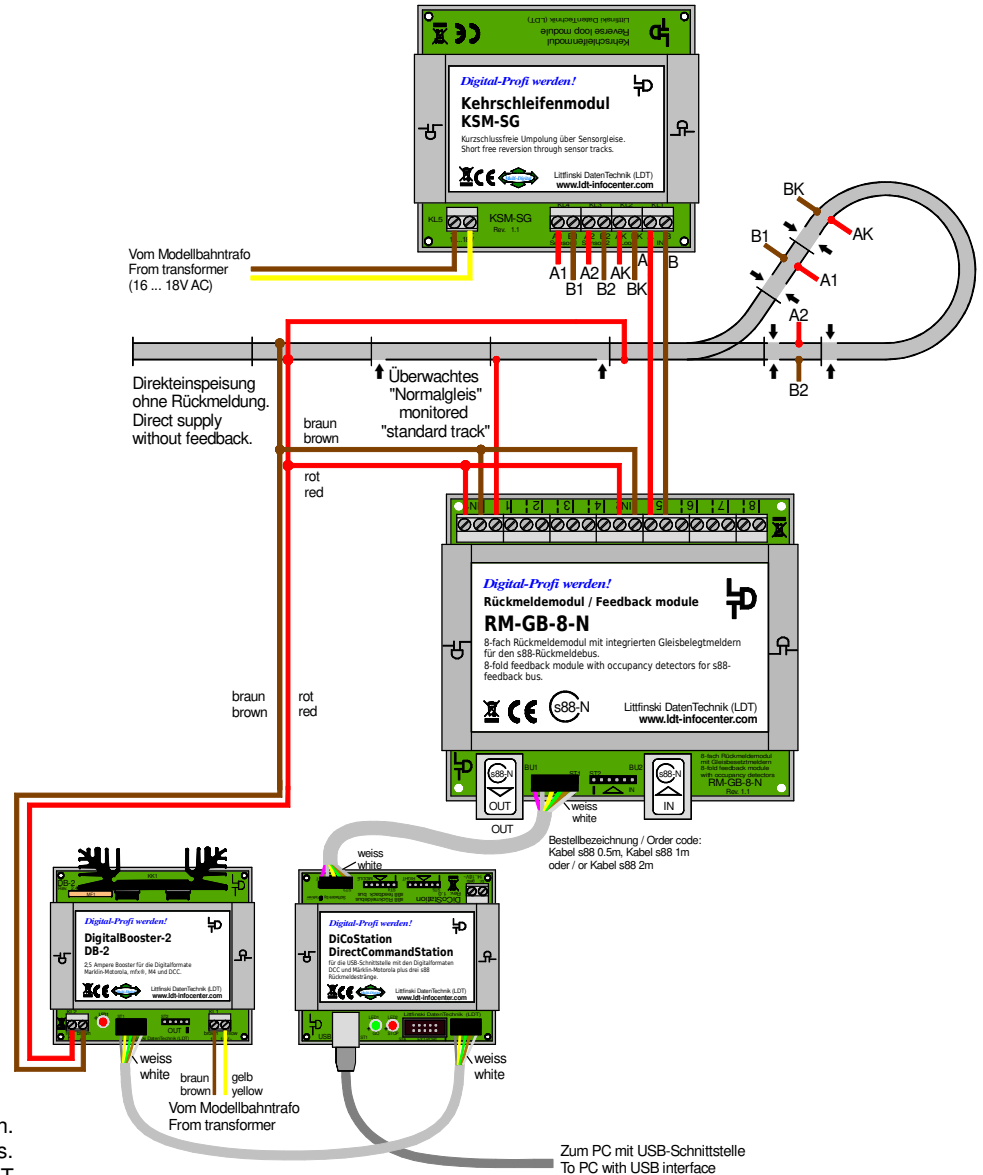

Gleisbelegtmeldung in der Kehrschleife mit KSM-SG / s88-Standardkabel

Occupancy detection at a reversing loop with KSM-SG / s88 standard cable

Technische Änderungen und Irrtum vorbehalten.
Subject to technical changes and errors.
© 05/2020 by LDT

Zum PC mit USB-Schnittstelle
To PC with USB interface