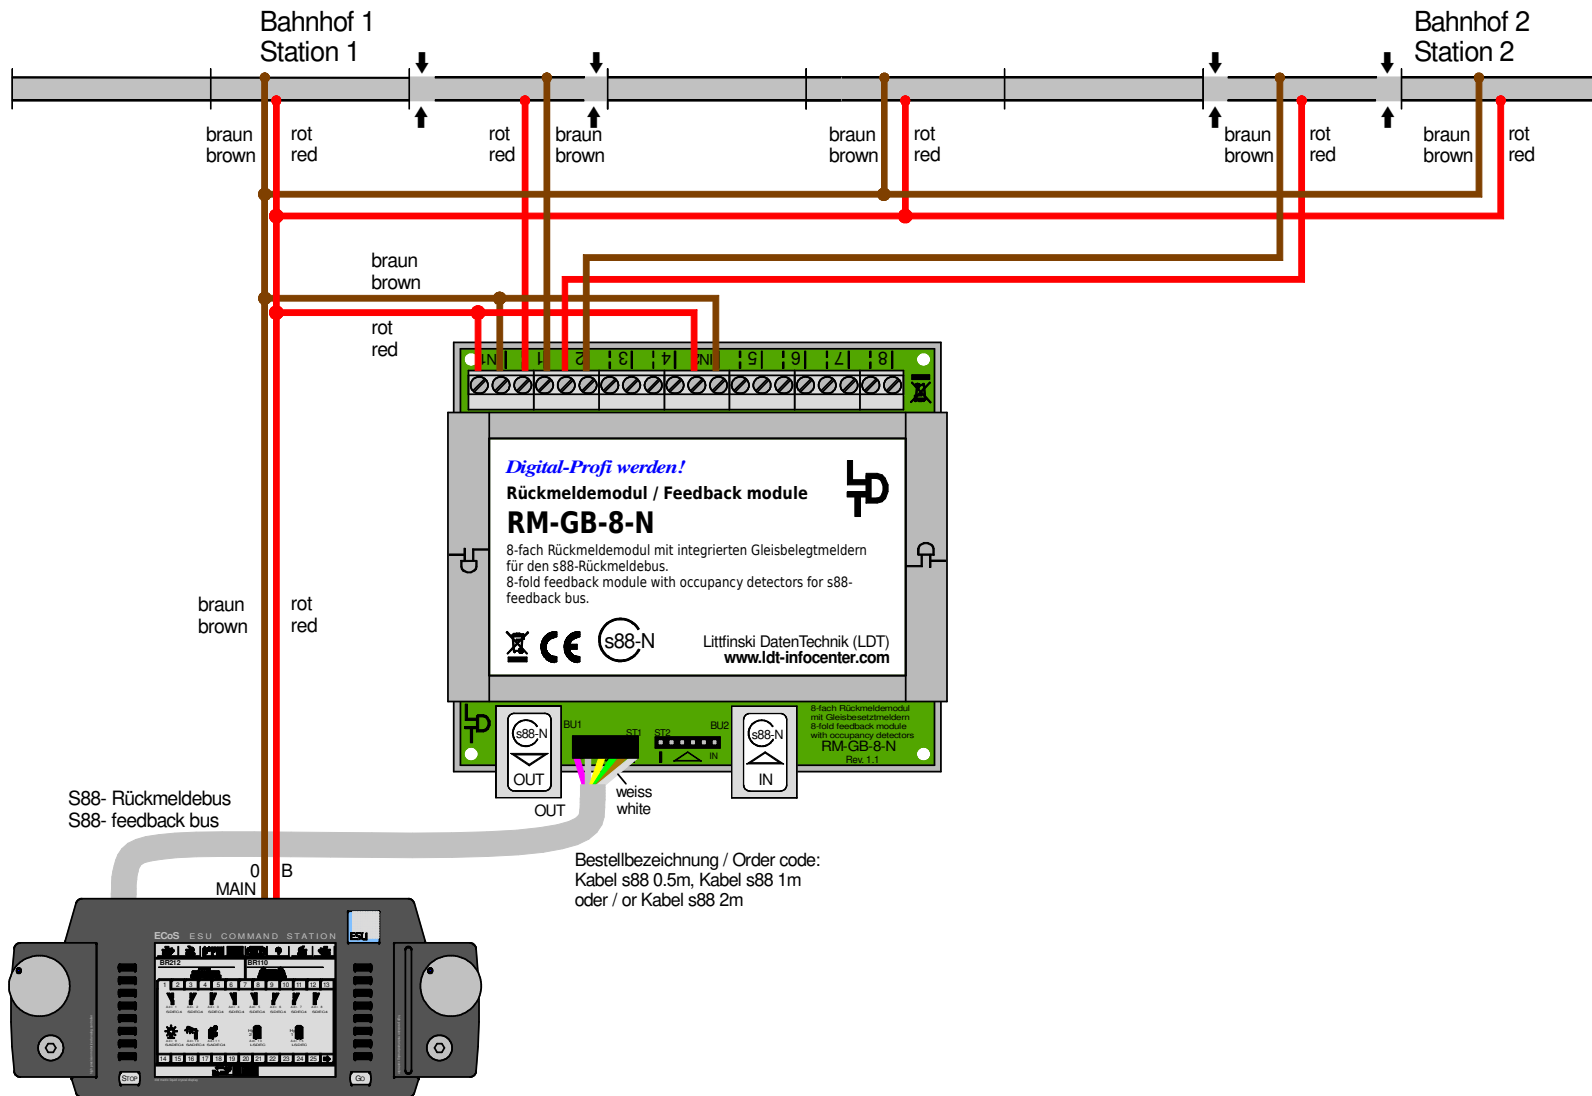

Pendelzugstrecke mit zwei isolierten Schienen / s88-Standardkabel Shuttle train line with two isolated rails / s88 standard cable

Technische Änderungen und Irrtum vorbehalten.
 Subject to technical changes and errors.