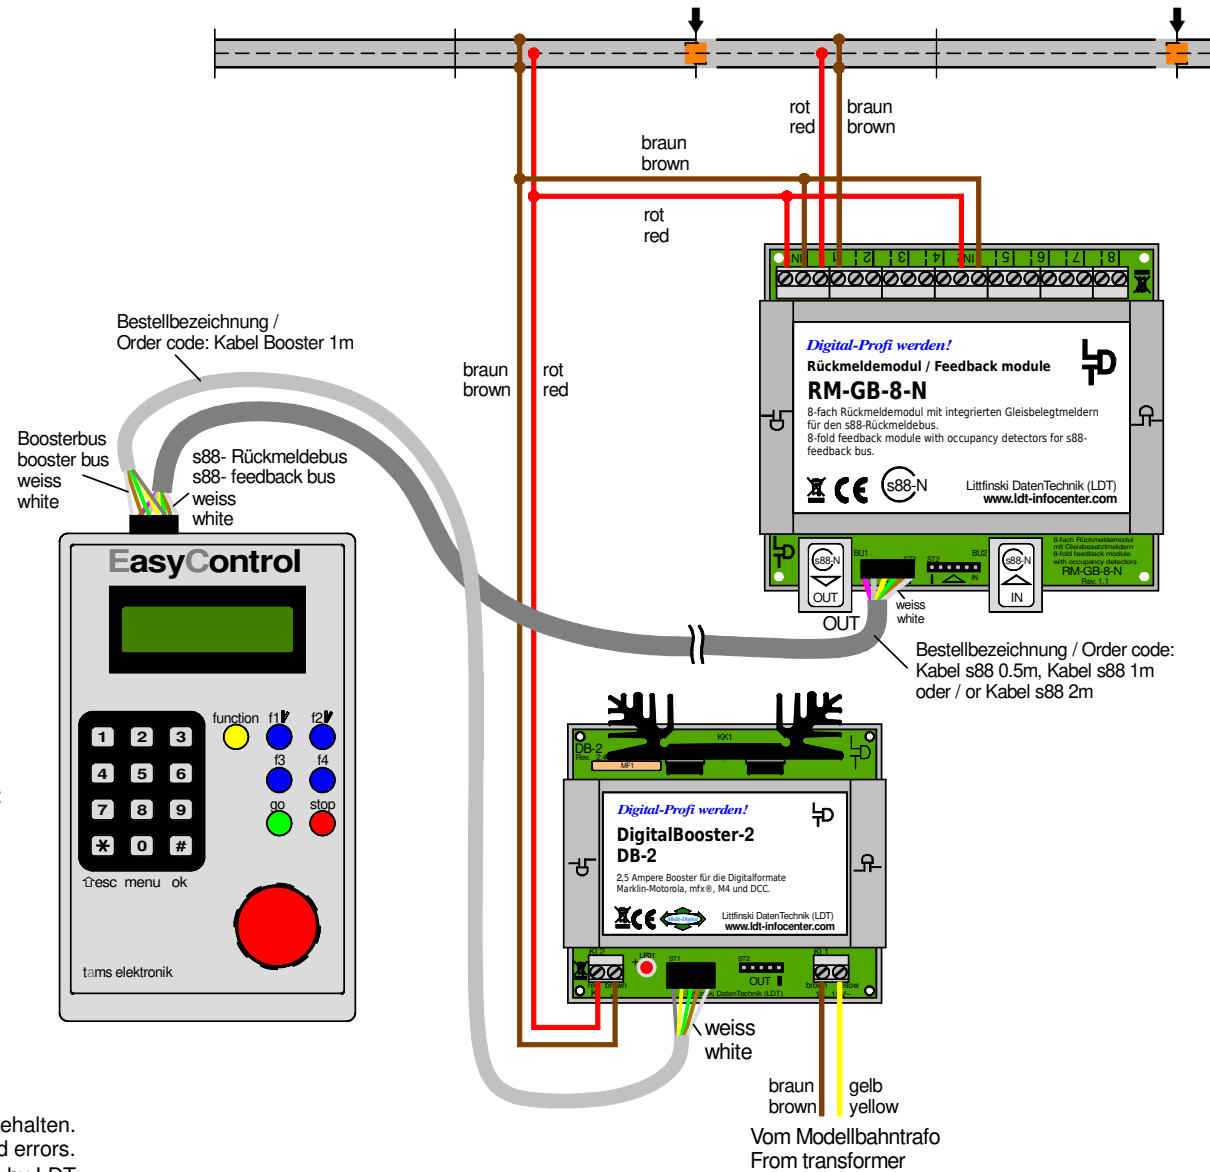

Gleisabschnitt überwachen mit komplett isoliertem Gleis / s88-Standardkabel

Track section monitoring with total isolated track / s88 standard cable

Technische Änderungen und Irrtum vorbehalten.
 Subject to technical changes and errors.