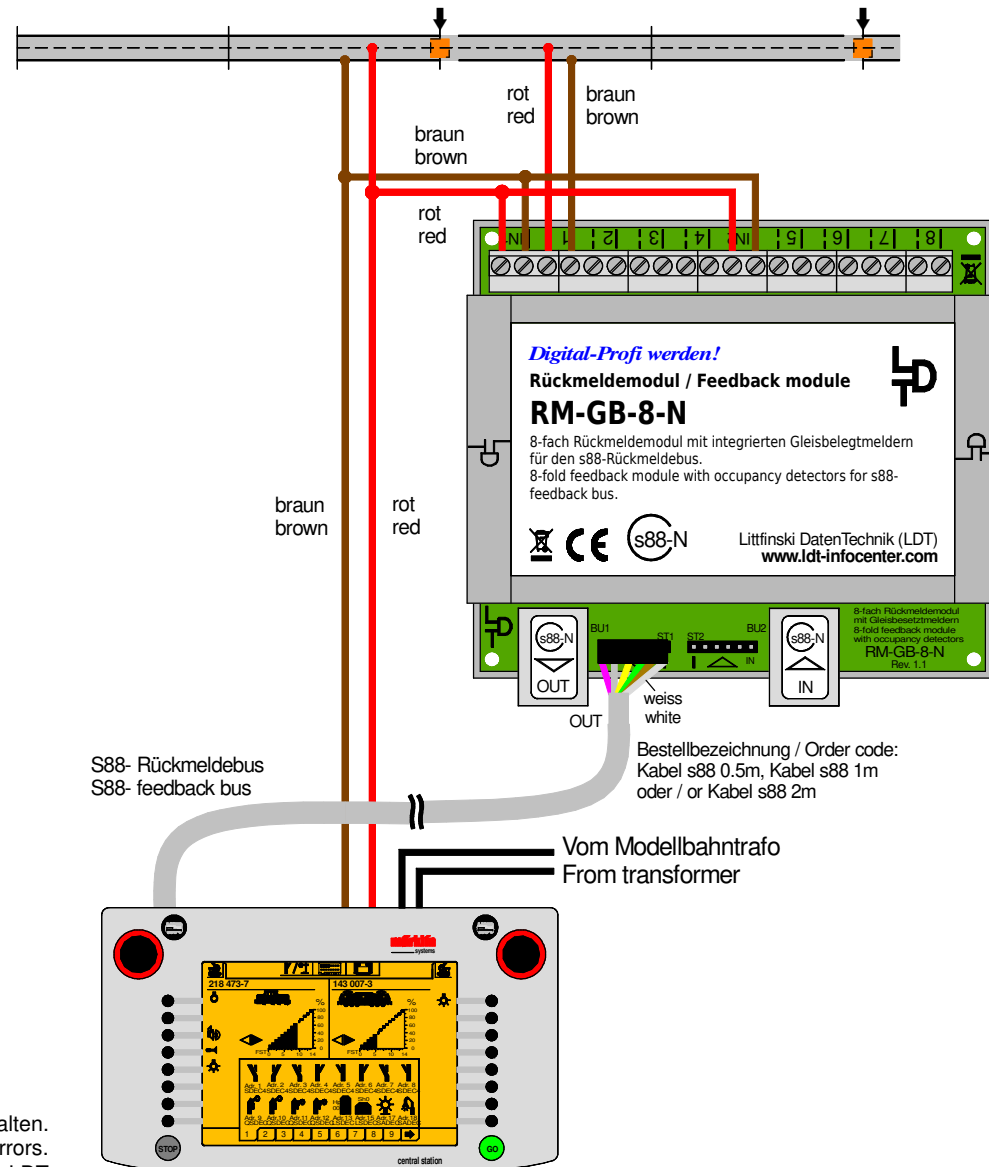

Gleisüberwachung mit komplett isoliertem Gleis / s88-Standardkabel

Track monitoring with total isolated track / s88 standard cable

S88- Rückmeldebus
S88- feedback bus

Bestellbezeichnung / Order code:
Kabel s88 0.5m, Kabel s88 1m
oder / or Kabel s88 2m

Vom Modellbahntrafo
From transformer

Technische Änderungen und Irrtum vorbehalten.
Subject to technical changes and errors.
© 04/2020 by LDT