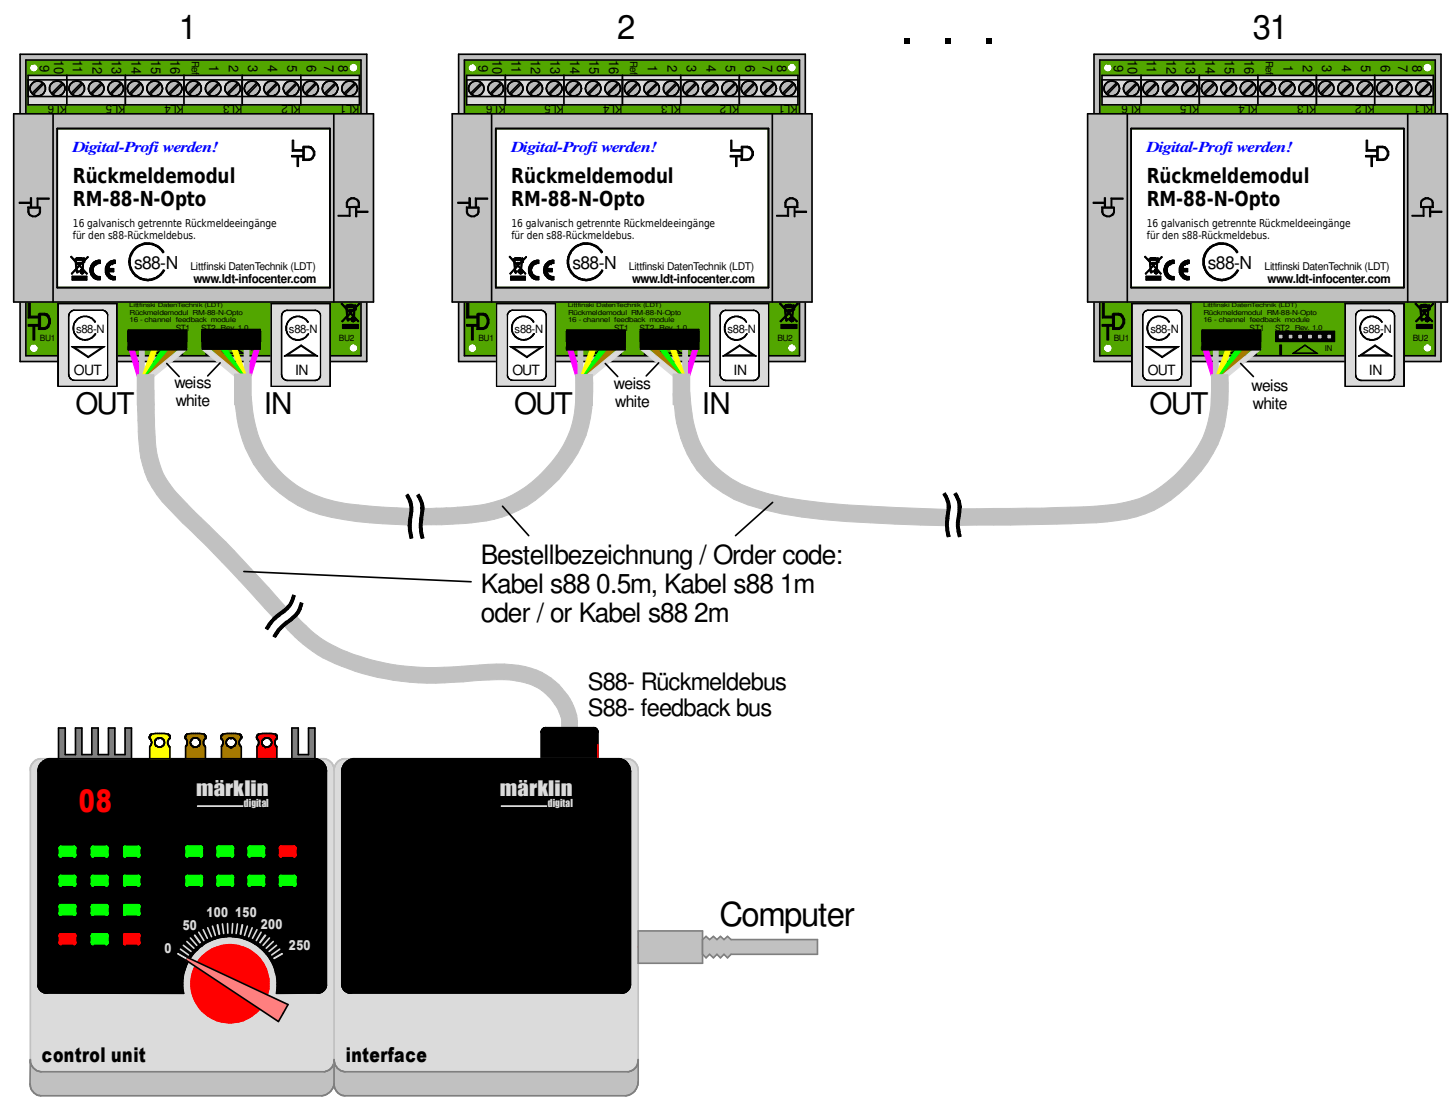

Nummerierung der Rückmeldemodule am Interface / s88-Standardkabel

Numbering the feedback modules at the Interface / s88 standard cable

Technische Änderungen und Irrtum vorbehalten.
 Subject to technical changes and errors.
 © 09/2020 by LDT