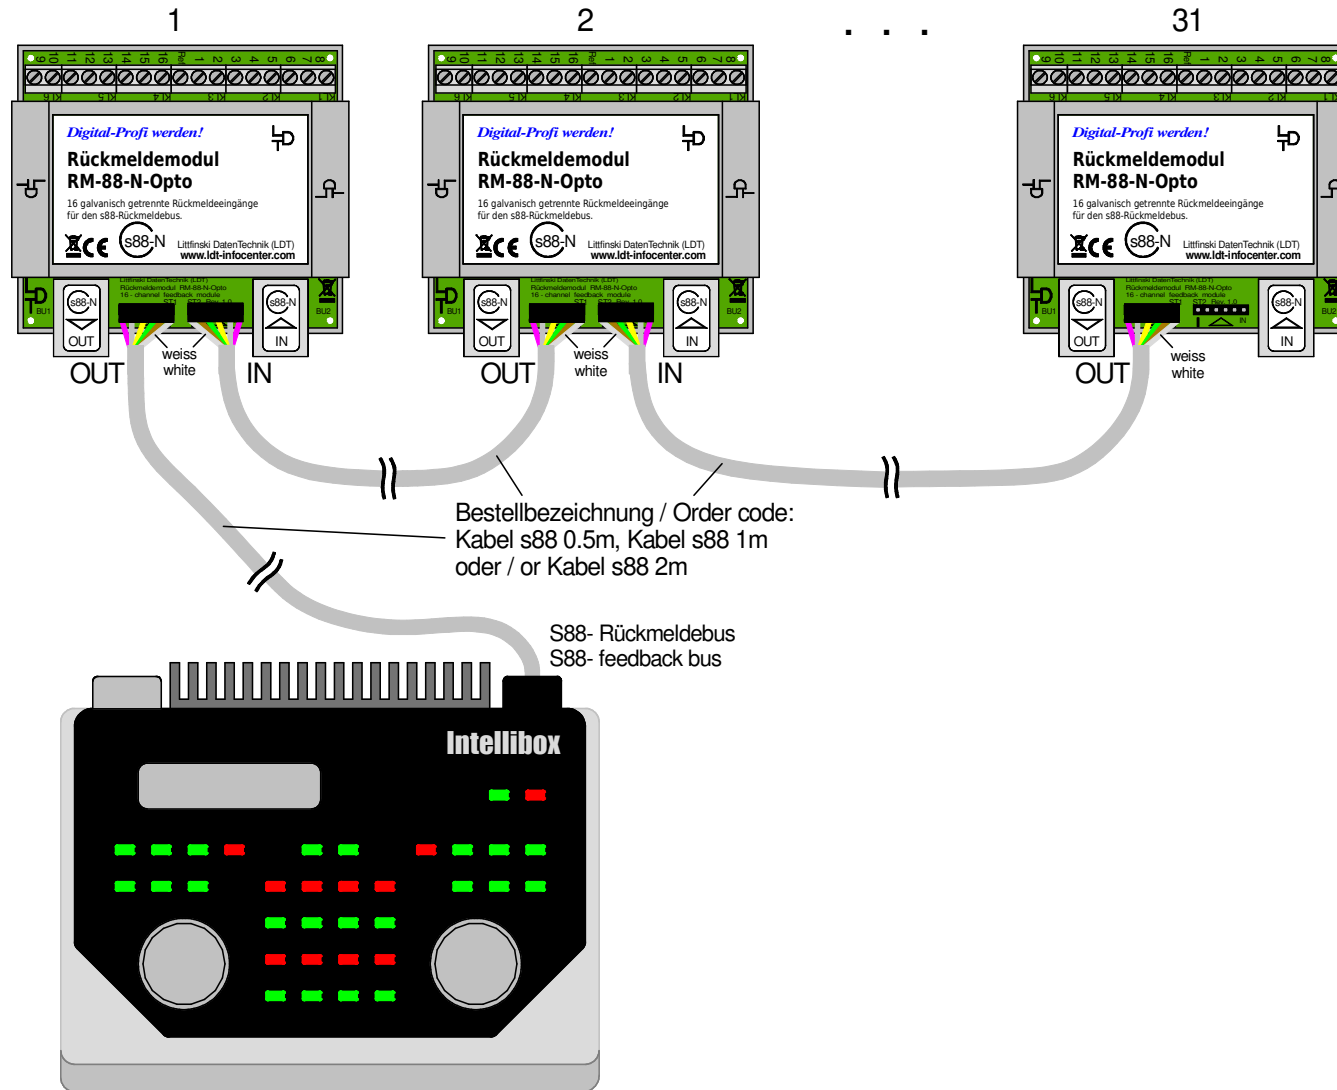

Nummerierung der Rückmeldemodule / s88-Standardkabel

Numbering the feedback modules / s88 standard cable

Technische Änderungen und Irrtum vorbehalten.
 Subject to technical changes and errors.
 © 09/2020 by LDT