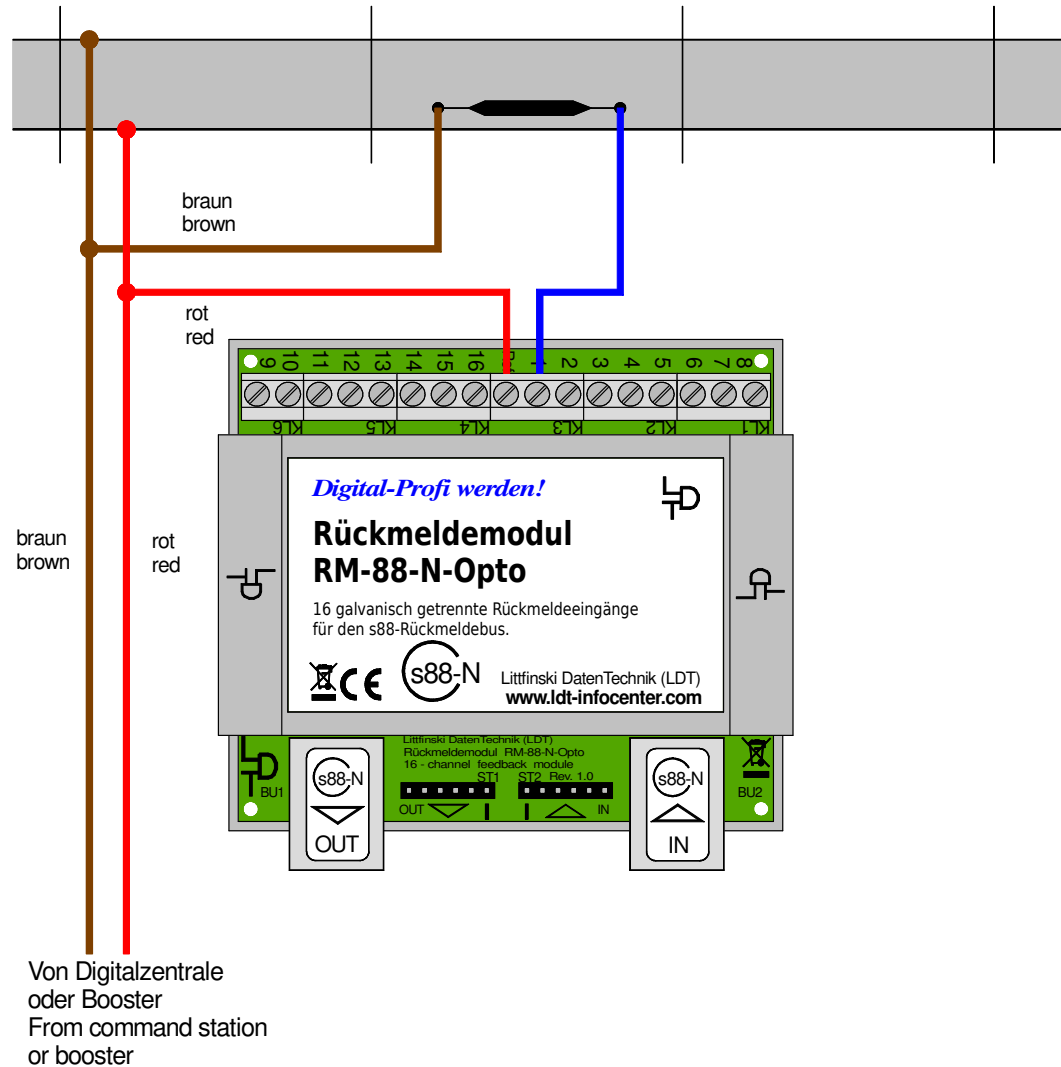

Rückmeldung über Reedkontakt (Opto)

Feedback via reed contact (opto)

Technische Änderungen und Irrtum vorbehalten.
Subject to technical changes and errors.

© 03/2020 by LDT