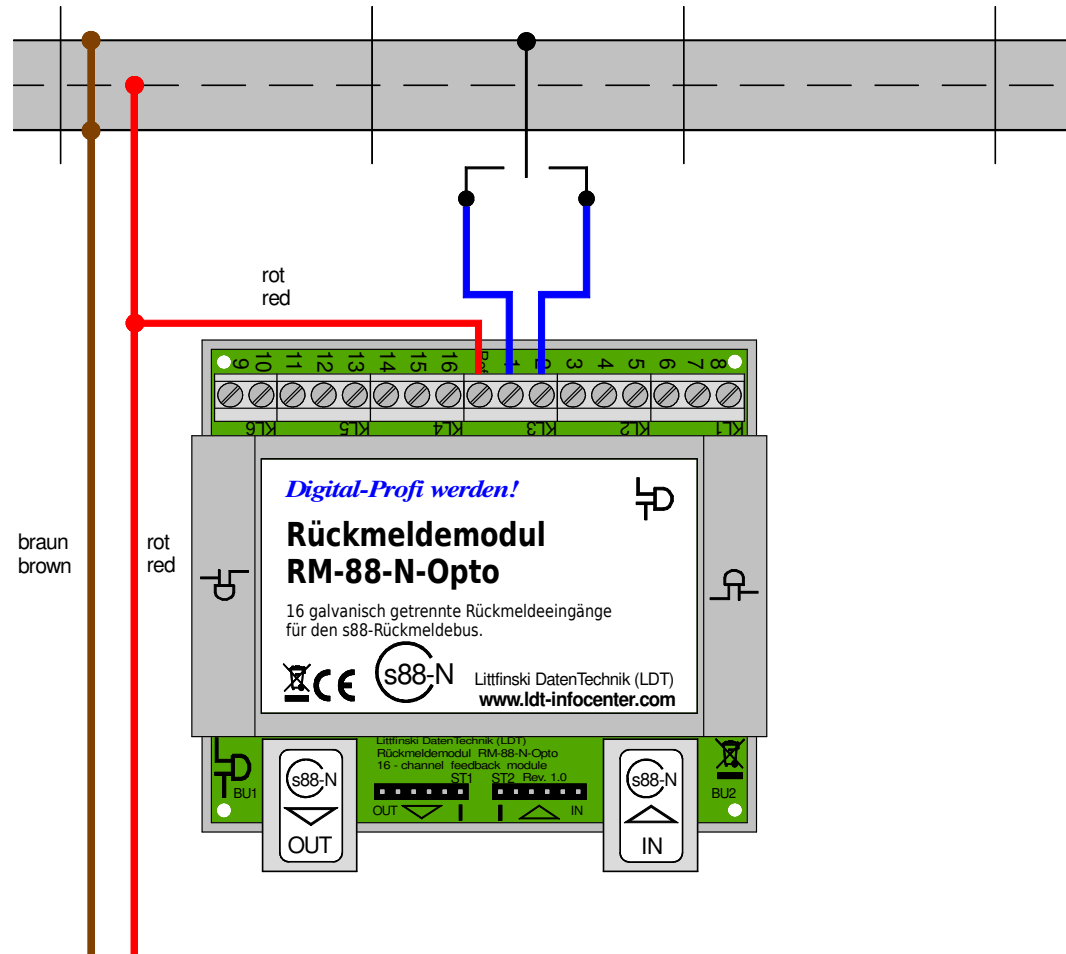

Rückmeldung über Schaltgleis

Feedback via switch track

Von Digitalzentrale
oder Booster
From command station
or booster

Technische Änderungen und Irrtum vorbehalten.
Subject to technical changes and errors.