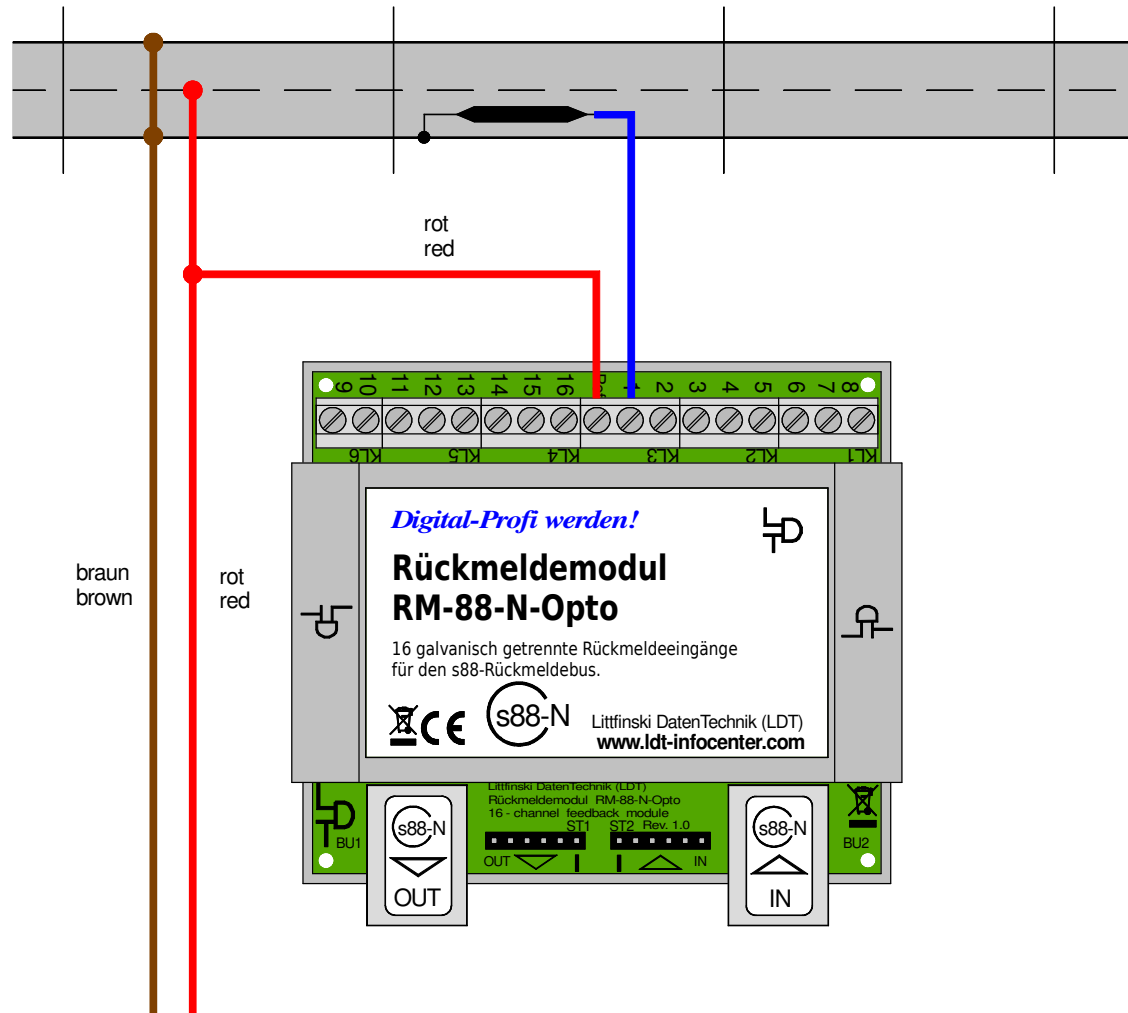

Rückmeldung über Reedkontakt

Feedback via reed contact

Von Digitalzentrale
oder Booster
From command station
or booster

Technische Änderungen und Irrtum vorbehalten.
Subject to technical changes and errors.