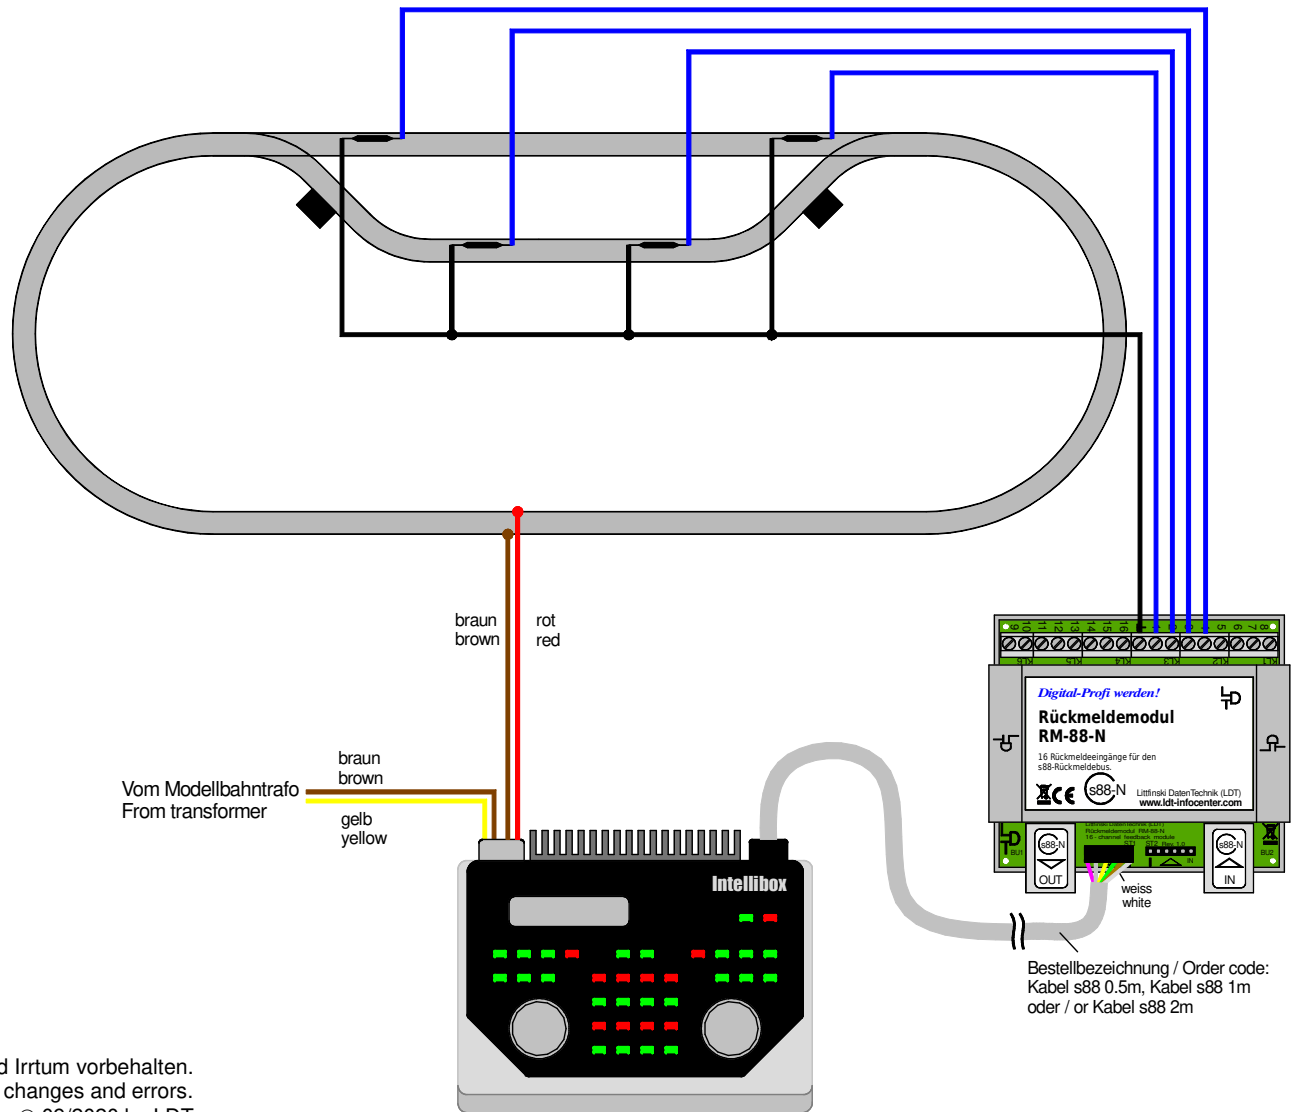

Reedkontakte zur Rückmeldung (Standard) / s88-Standardkabel Reed contacts for feedback (standard) / s88 standard cable

Technische Änderungen und Irrtum vorbehalten.
 Subject to technical changes and errors.