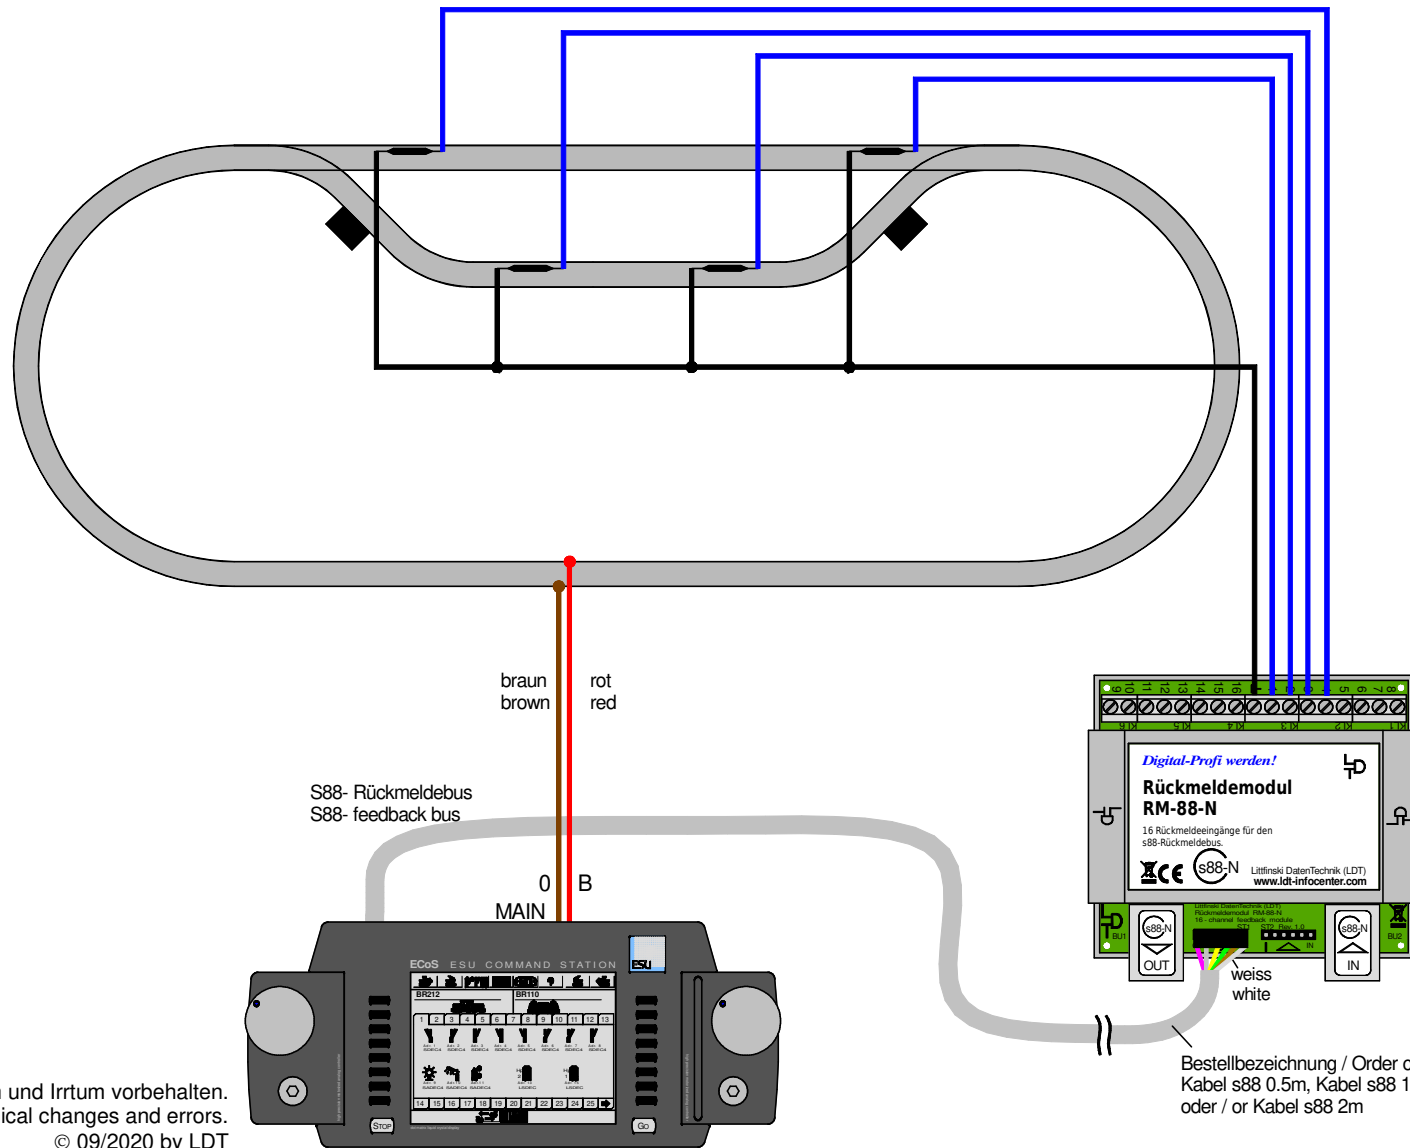

# Reedkontakte zur Rückmeldung (Standard) / s88-Standardkabel Reed contacts for feedback (standard) / s88 standard cable

Bestellbezeichnung / Order code:  
 Kabel s88 0.5m, Kabel s88 1m  
 oder / or Kabel s88 2m