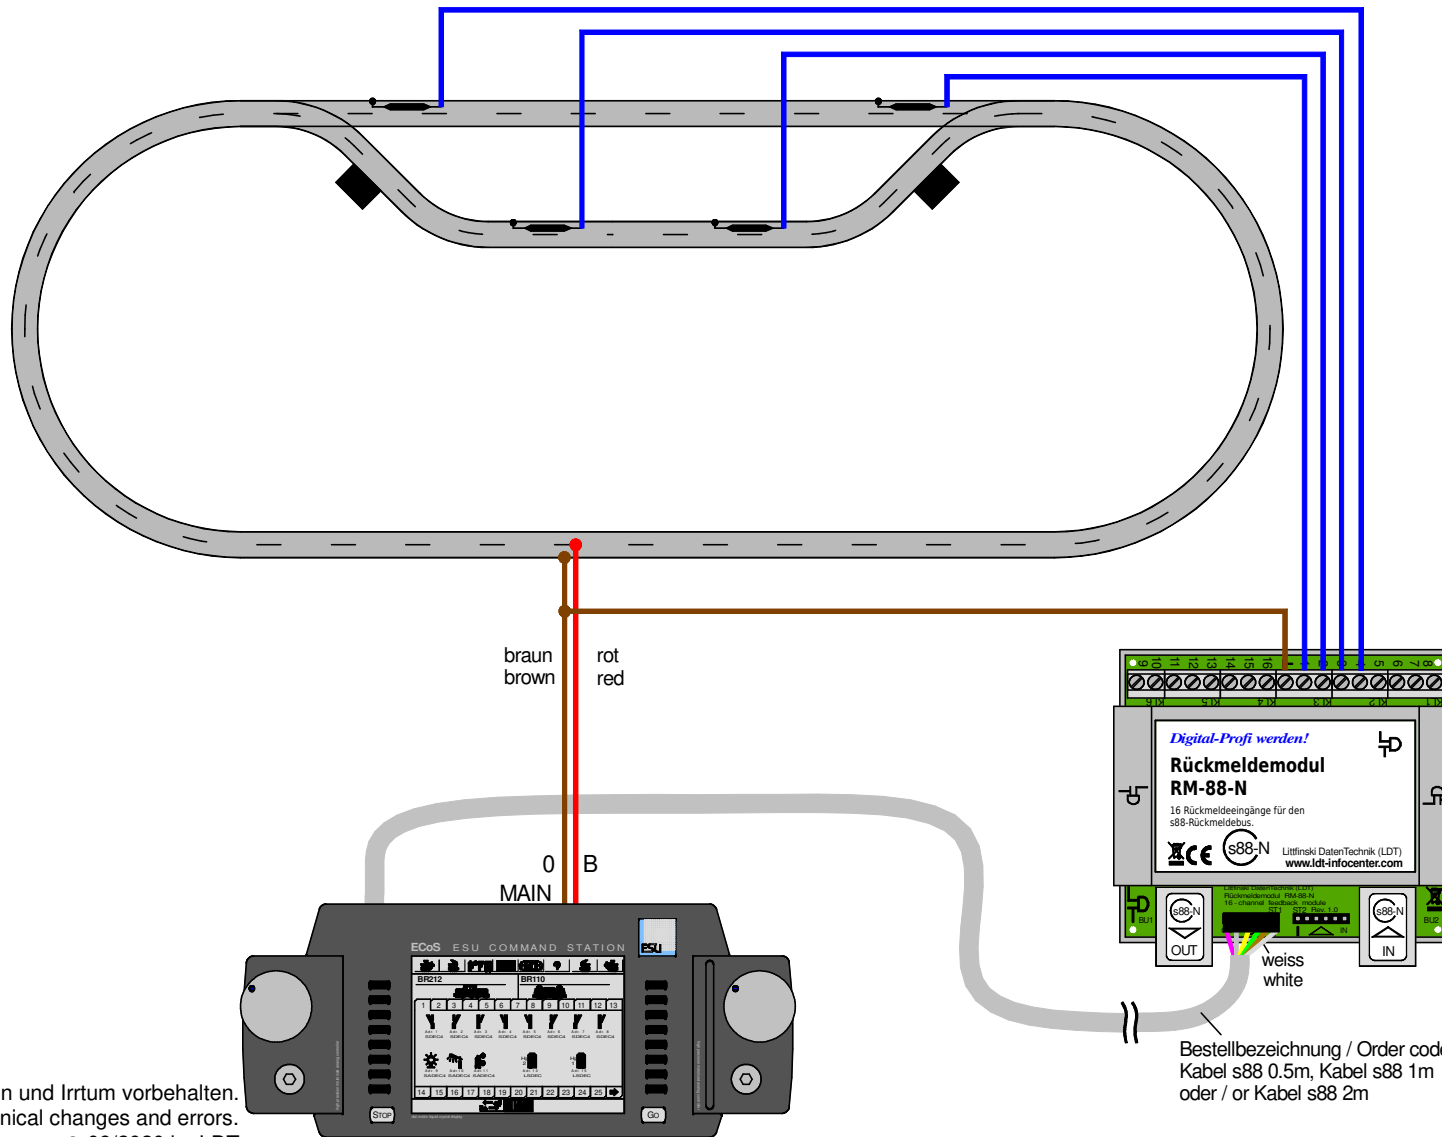

# Reedkontakte zur Rückmeldung (Standard) / s88-Standardkabel Reed contacts for feedback (standard) / s88 standard cable

Technische Änderungen und Irrtum vorbehalten.  
 Subject to technical changes and errors.  
 © 09/2020 by LDT