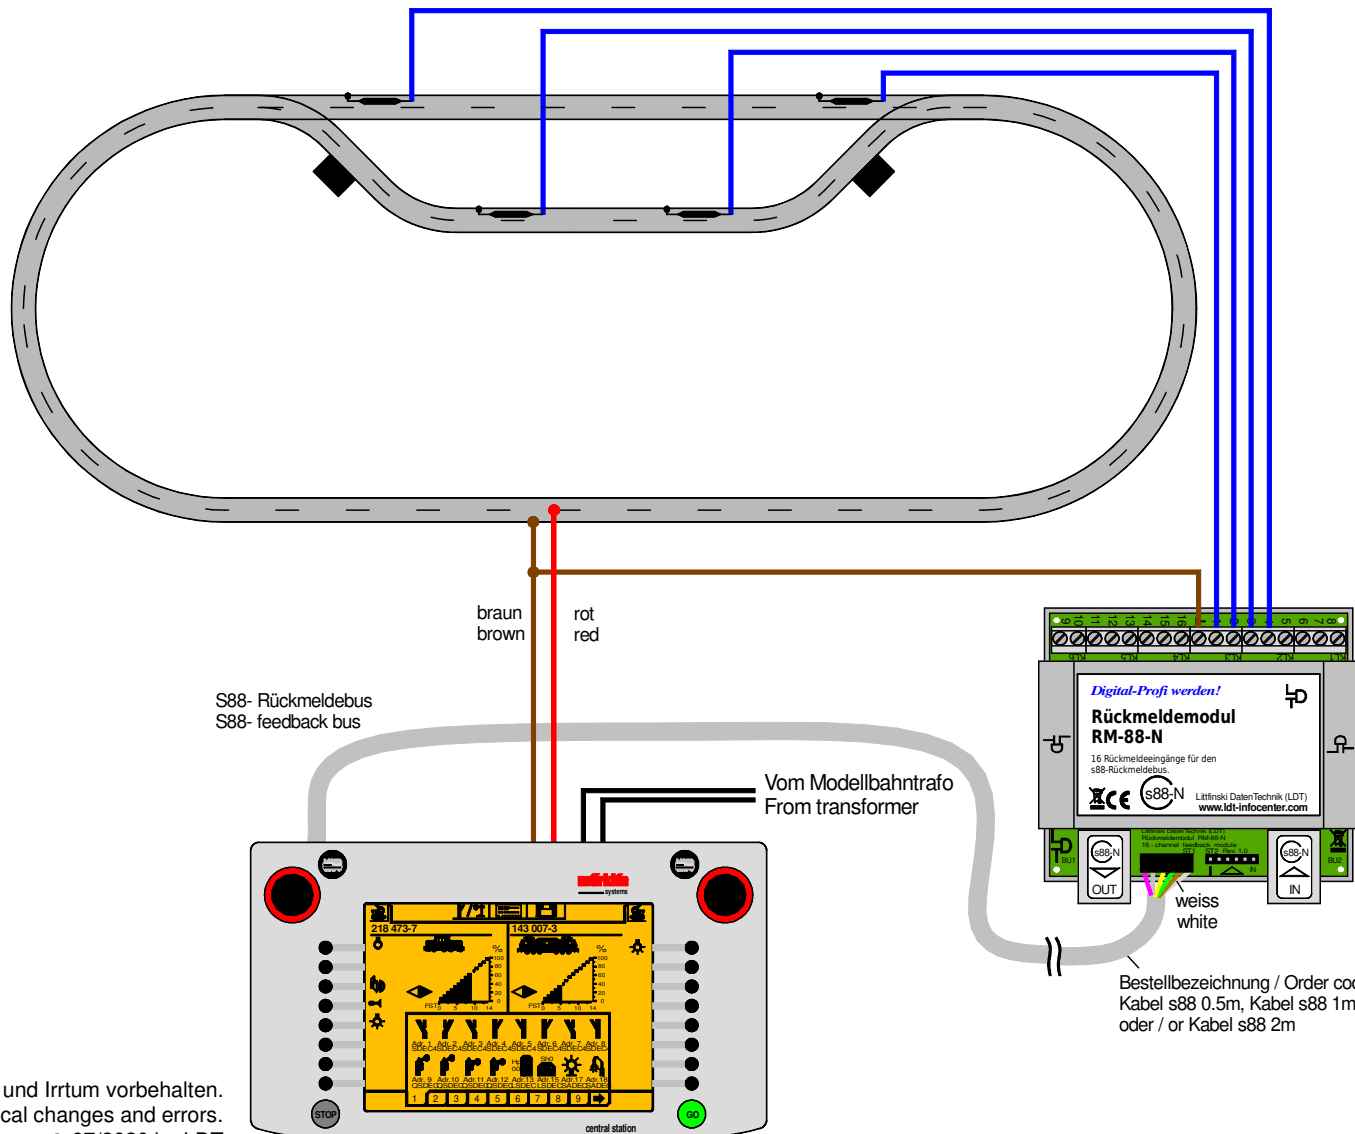

# Reedkontakte zur Rückmeldung (Standard) / s88-Standardkabel Reed contacts for feedback (standard) / s88 standard cable

Technische Änderungen und Irrtum vorbehalten.  
Subject to technical changes and errors.  
© 07/2020 by LDT