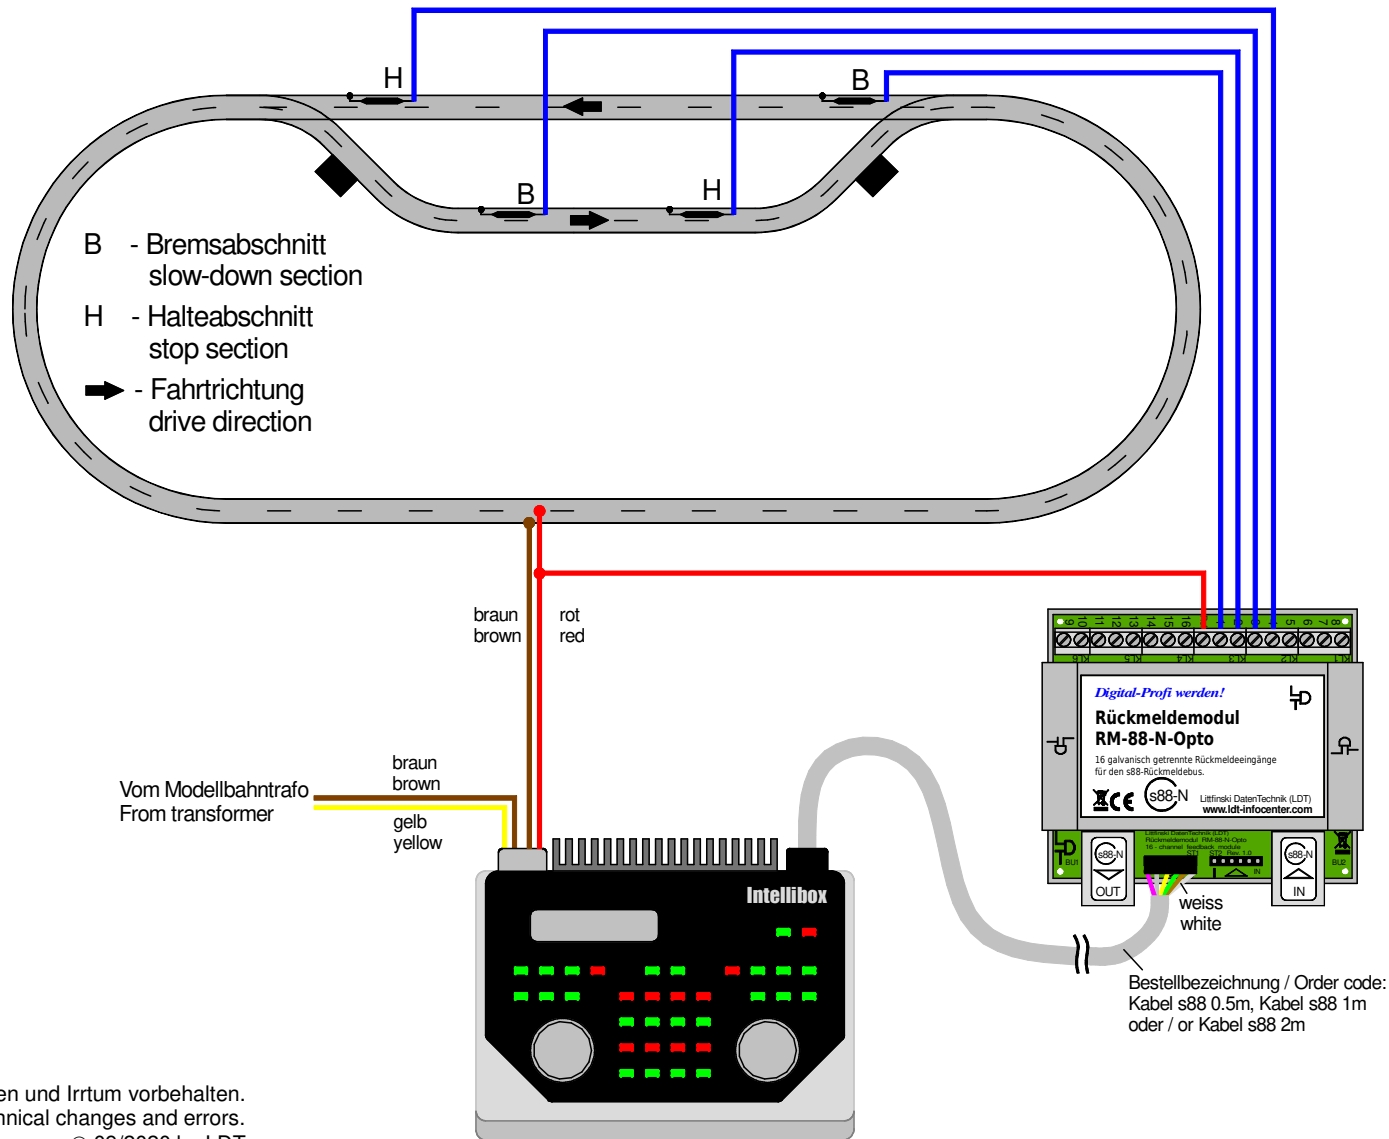

Reedkontakte zur Rückmeldung (Opto) / s88-Standardkabel

Reed contacts for feedback (opto) / s88 standard cable

Technische Änderungen und Irrtum vorbehalten.
 Subject to technical changes and errors.

© 09/2020 by LDT