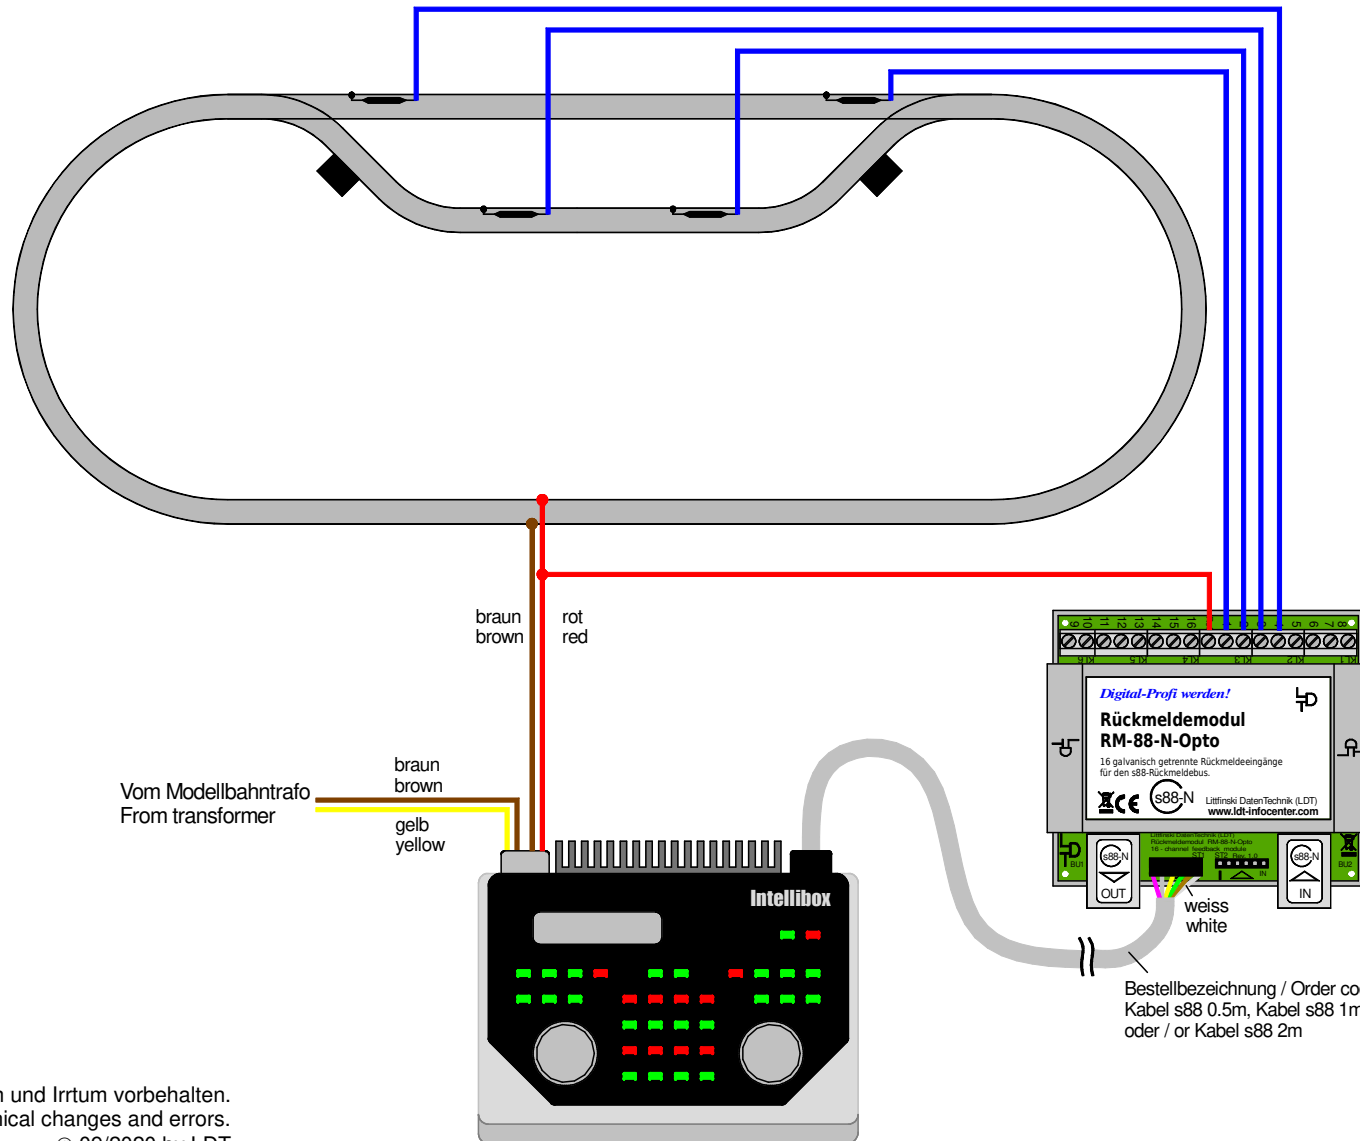

Reedkontakte zur Rückmeldung (Opto) / s88-Standardkabel Reed contacts for feedback (opto) / s88 standard cable

Technische Änderungen und Irrtum vorbehalten.
 Subject to technical changes and errors.
 © 09/2020 by LDT