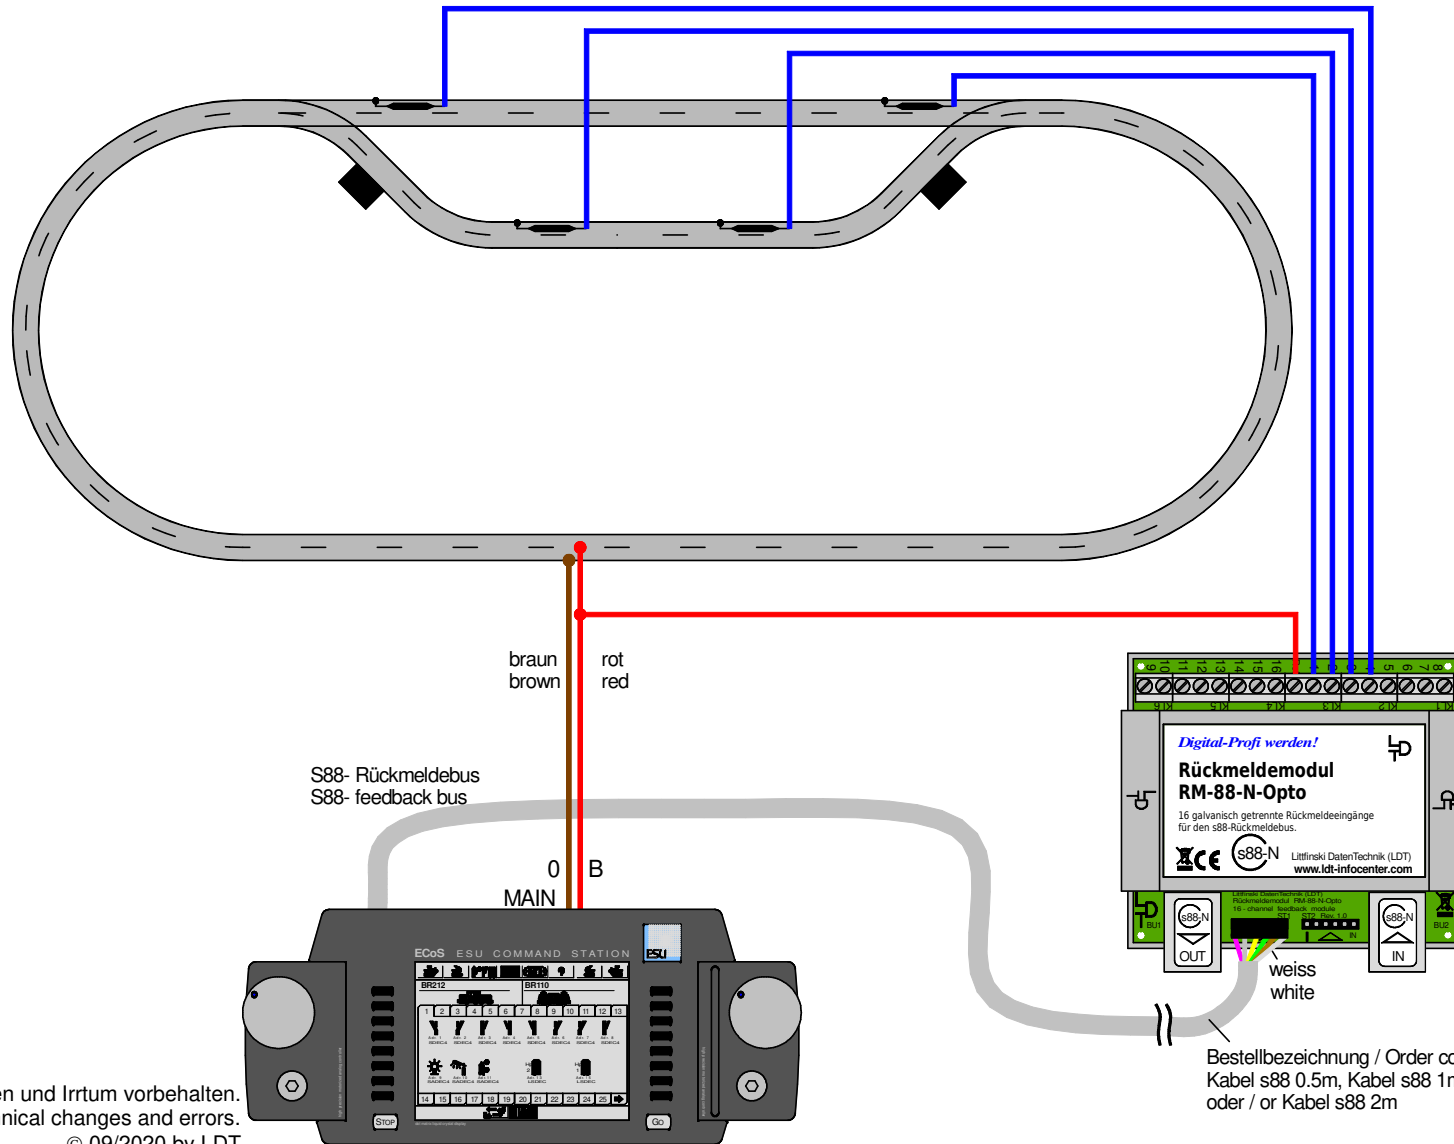

Reedkontakte zur Rückmeldung (Opto) / s88-Standardkabel Reed contacts for feedback (opto) / s88 standard cable

Technische Änderungen und Irrtum vorbehalten.
Subject to technical changes and errors.

© 09/2020 by LDT