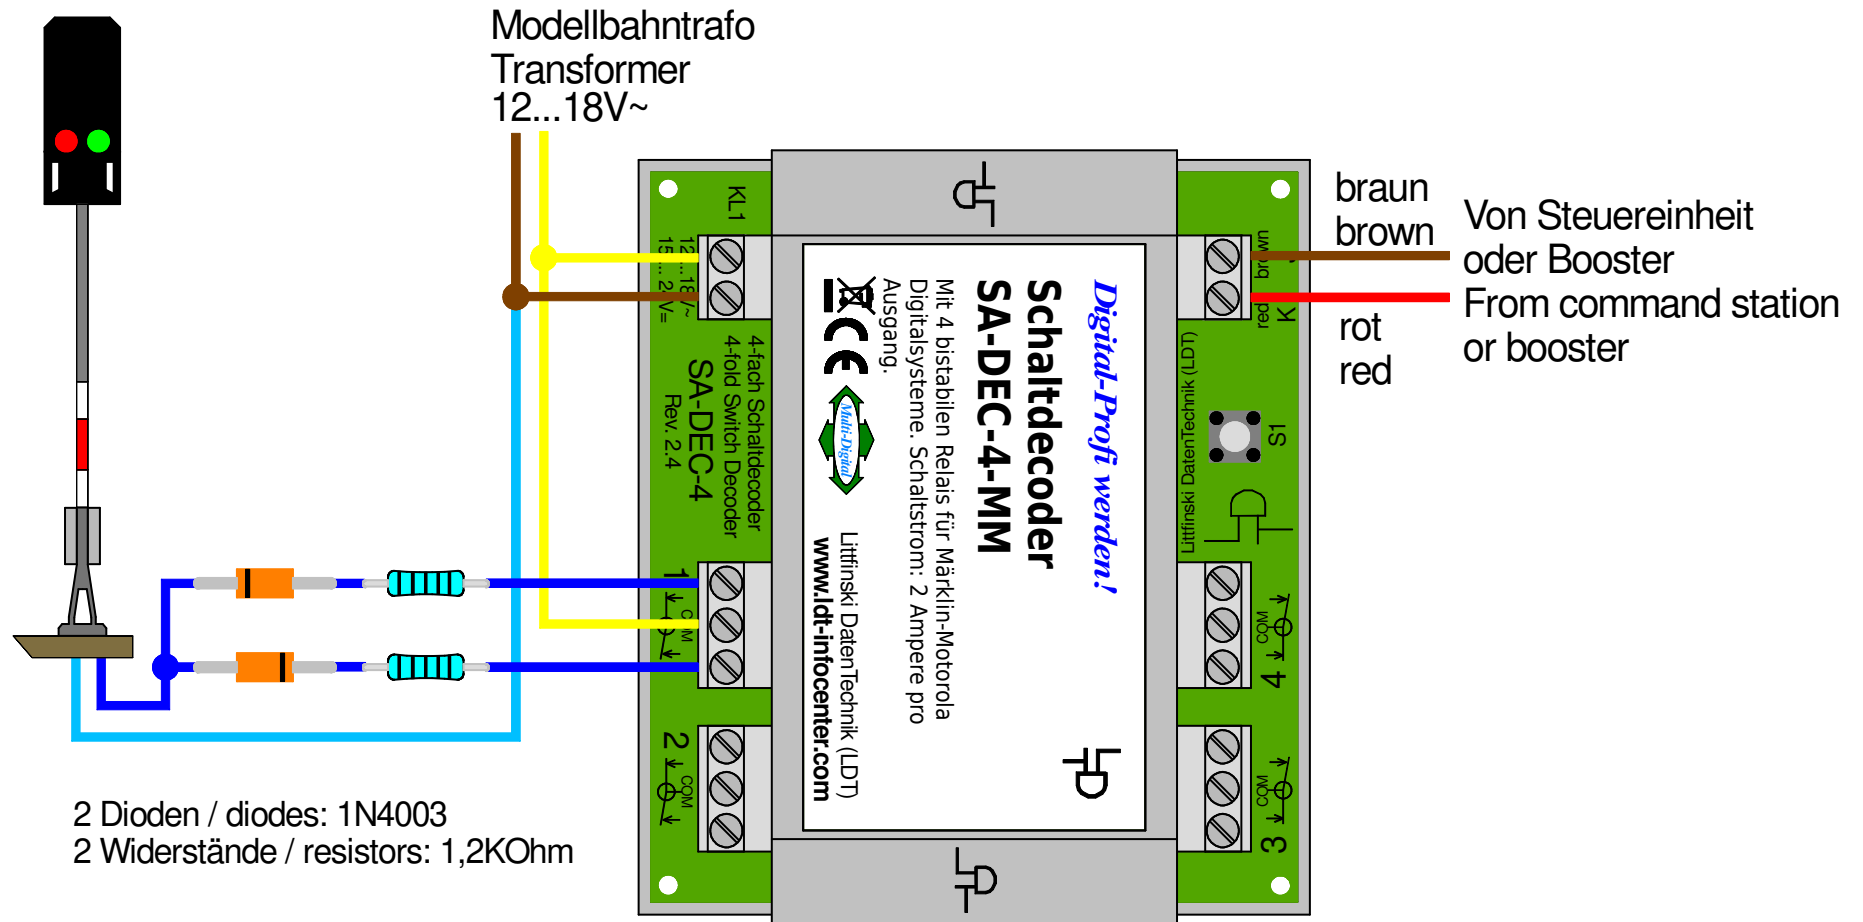

# Märklin Hobby-Licht-Blocksignal 74391 digital stellen

## Digital control of Märklin Hobby-Colour Light Block Signal 74391

Technische Änderungen und Irrtum vorbehalten.  
Subject to technical changes and errors.

© 03/2022 by LDT