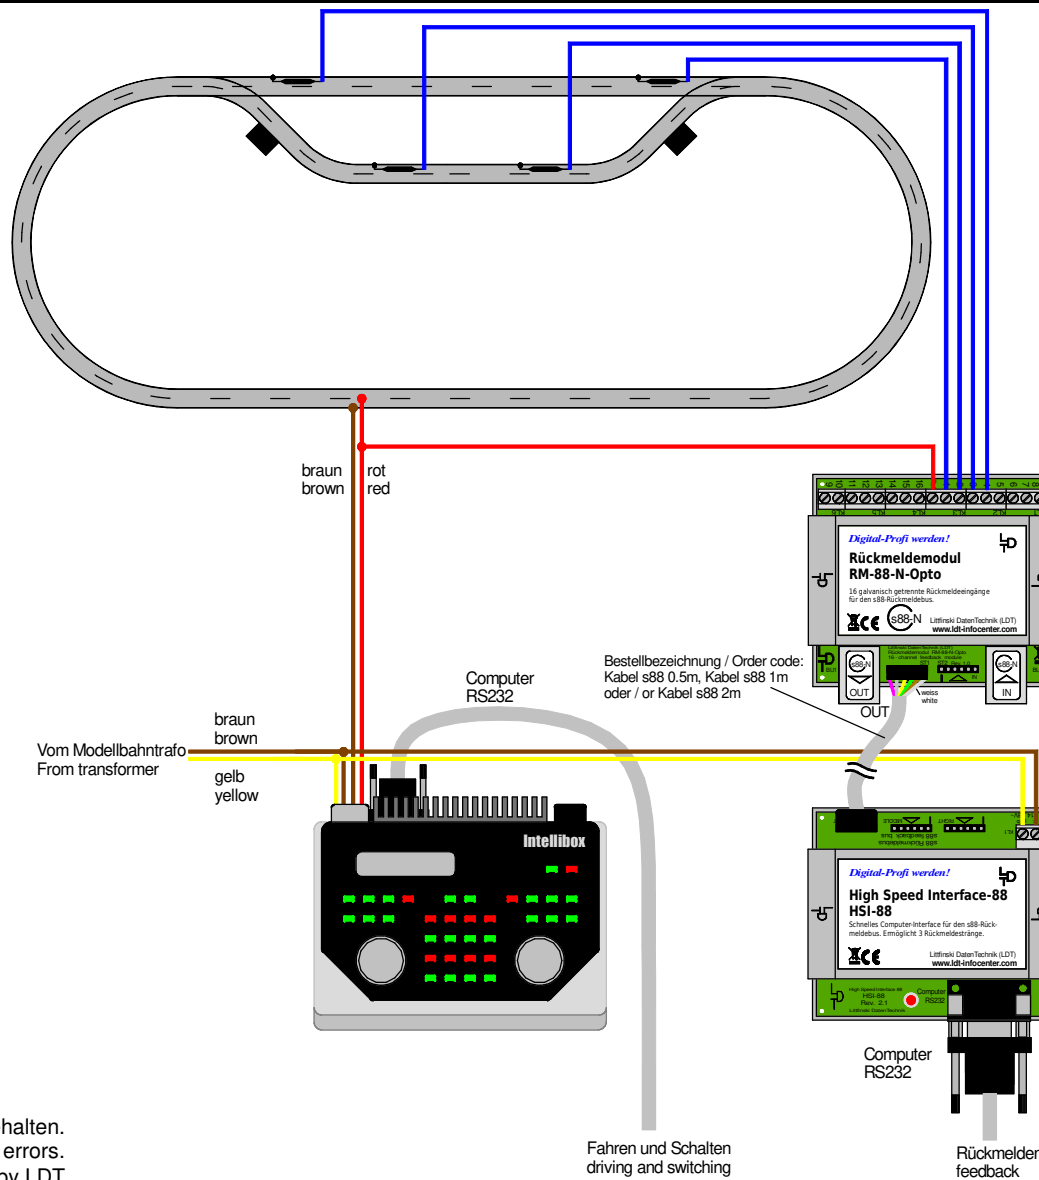

# Beschleunigte Rückmeldung über HSI-88 / s88-Standardkabel

## Accelerated feedback via HSI-88 / s88 standard cable

Technische Änderungen und Irrtum vorbehalten.  
Subject to technical changes and errors.  
© 09/2020 by LDT