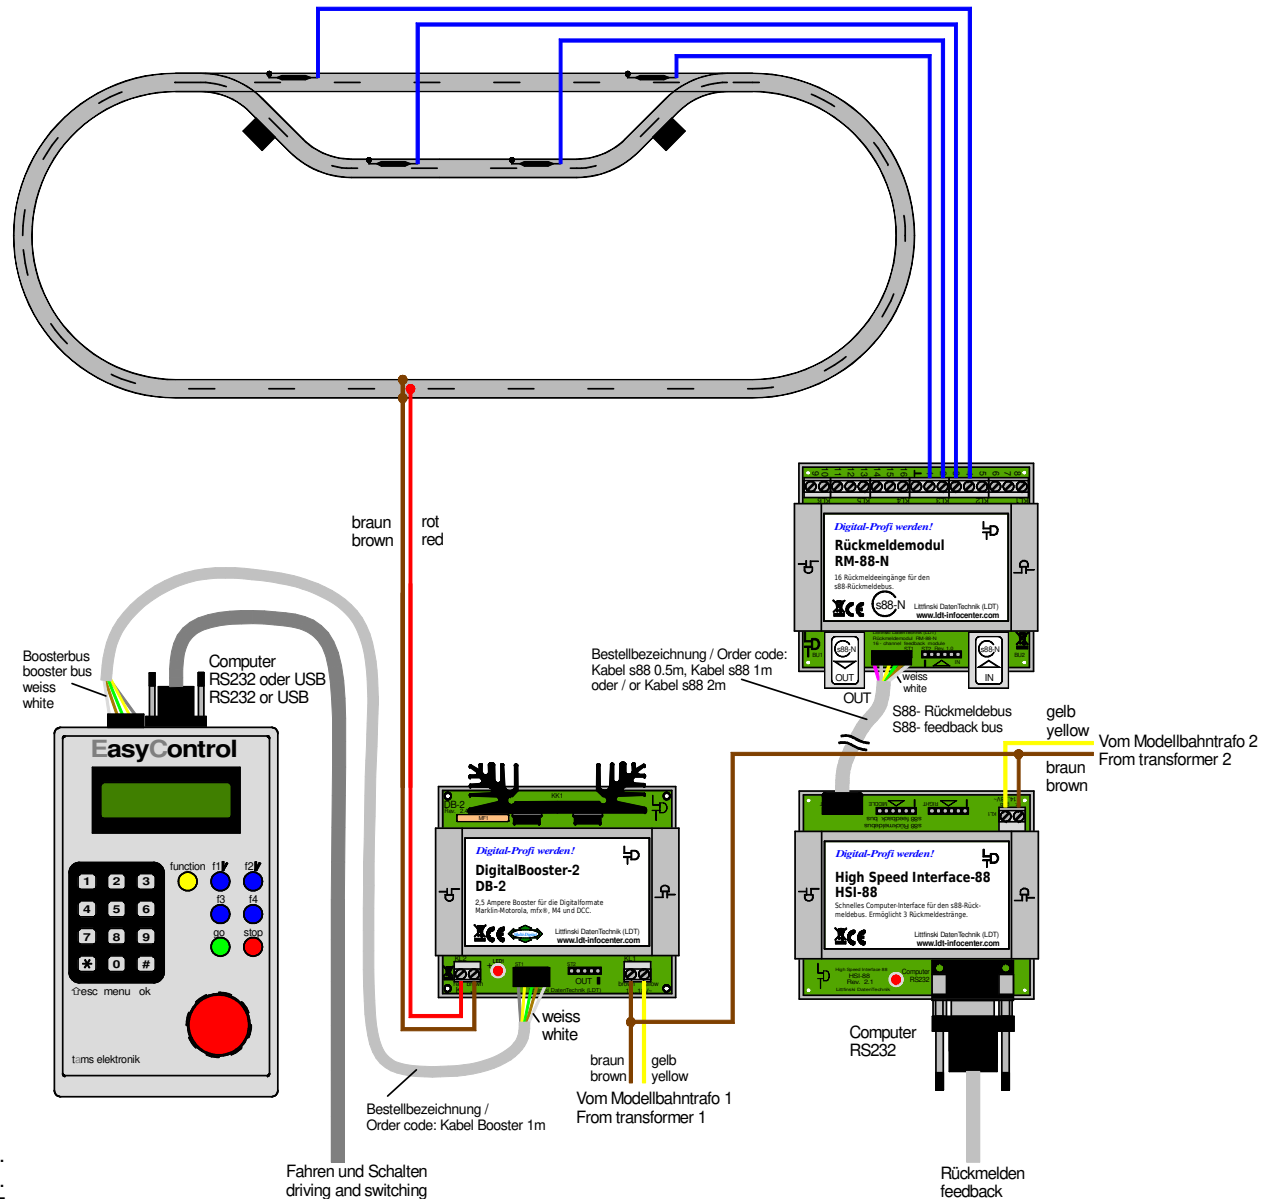

Beschleunigte Rückmeldung über HSI-88 (mit eigenem Trafo für HSI-88) / s88-Standardkabel Accelerated feedback via HSI-88 (with separate transformer for HSI-88) / s88 standard cable

Technische Änderungen und Irrtum vorbehalten.
 Subject to technical changes and errors.