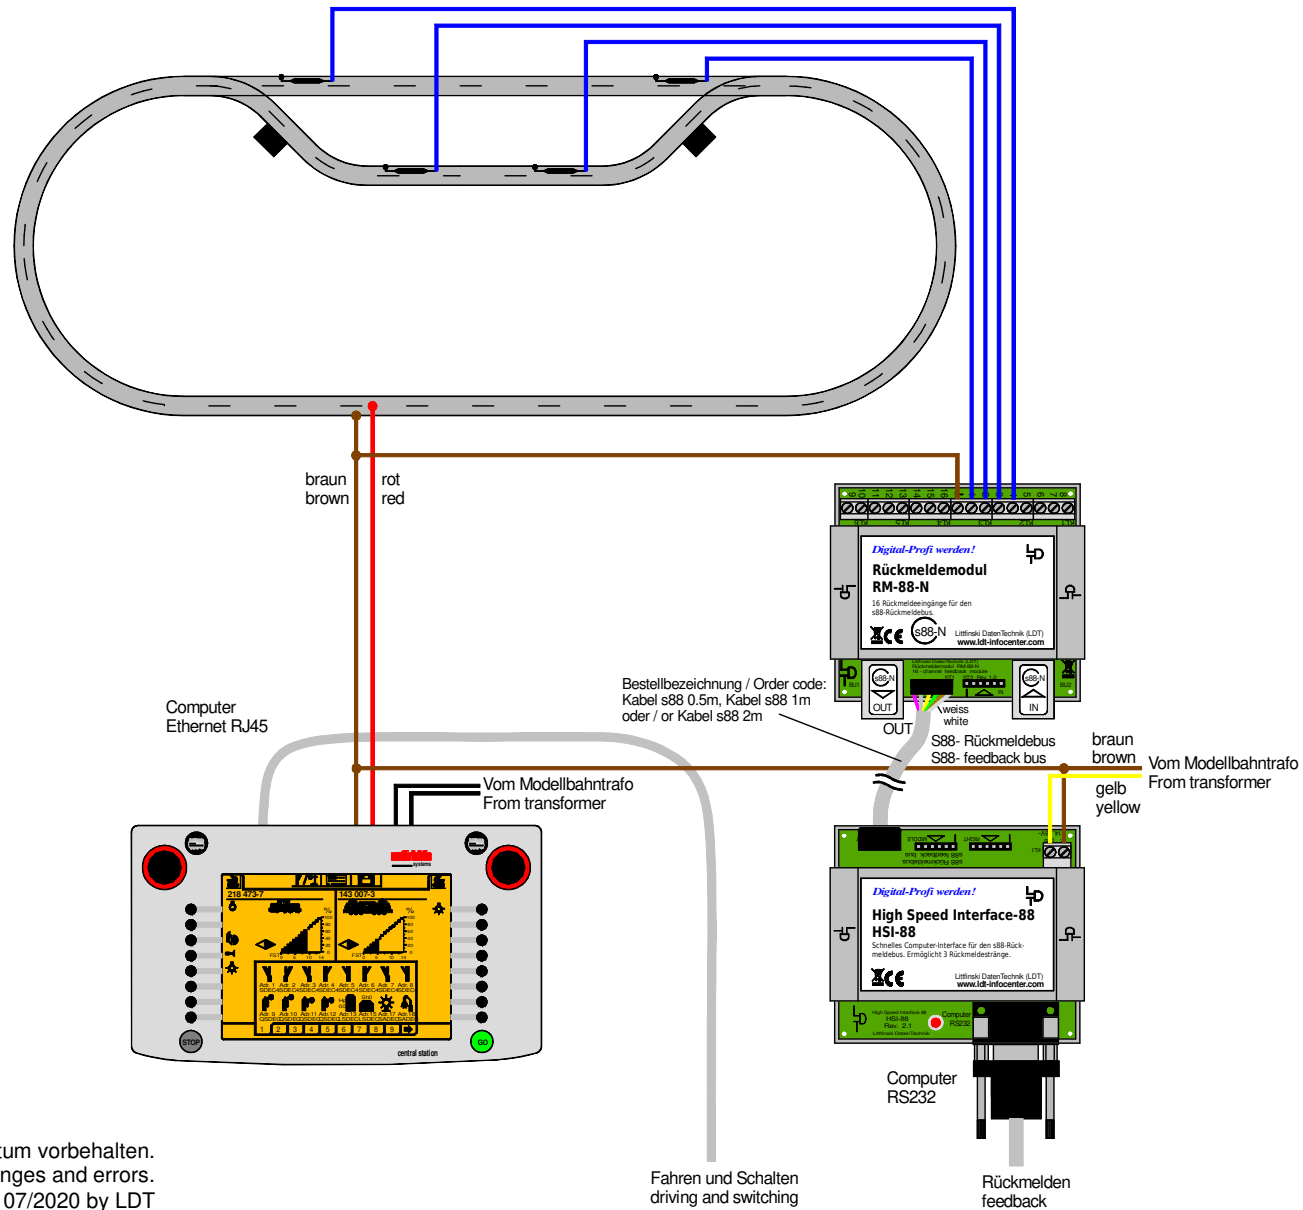

Beschleunigte Rückmeldung über HSI-88 (mit eigenem Trafo für HSI-88) / s88-Standardkabel
Accelerated feedback via HSI-88 (with separate transformer for HSI-88) / s88 standard cable

Technische Änderungen und Irrtum vorbehalten.
 Subject to technical changes and errors.
 © 07/2020 by LDT