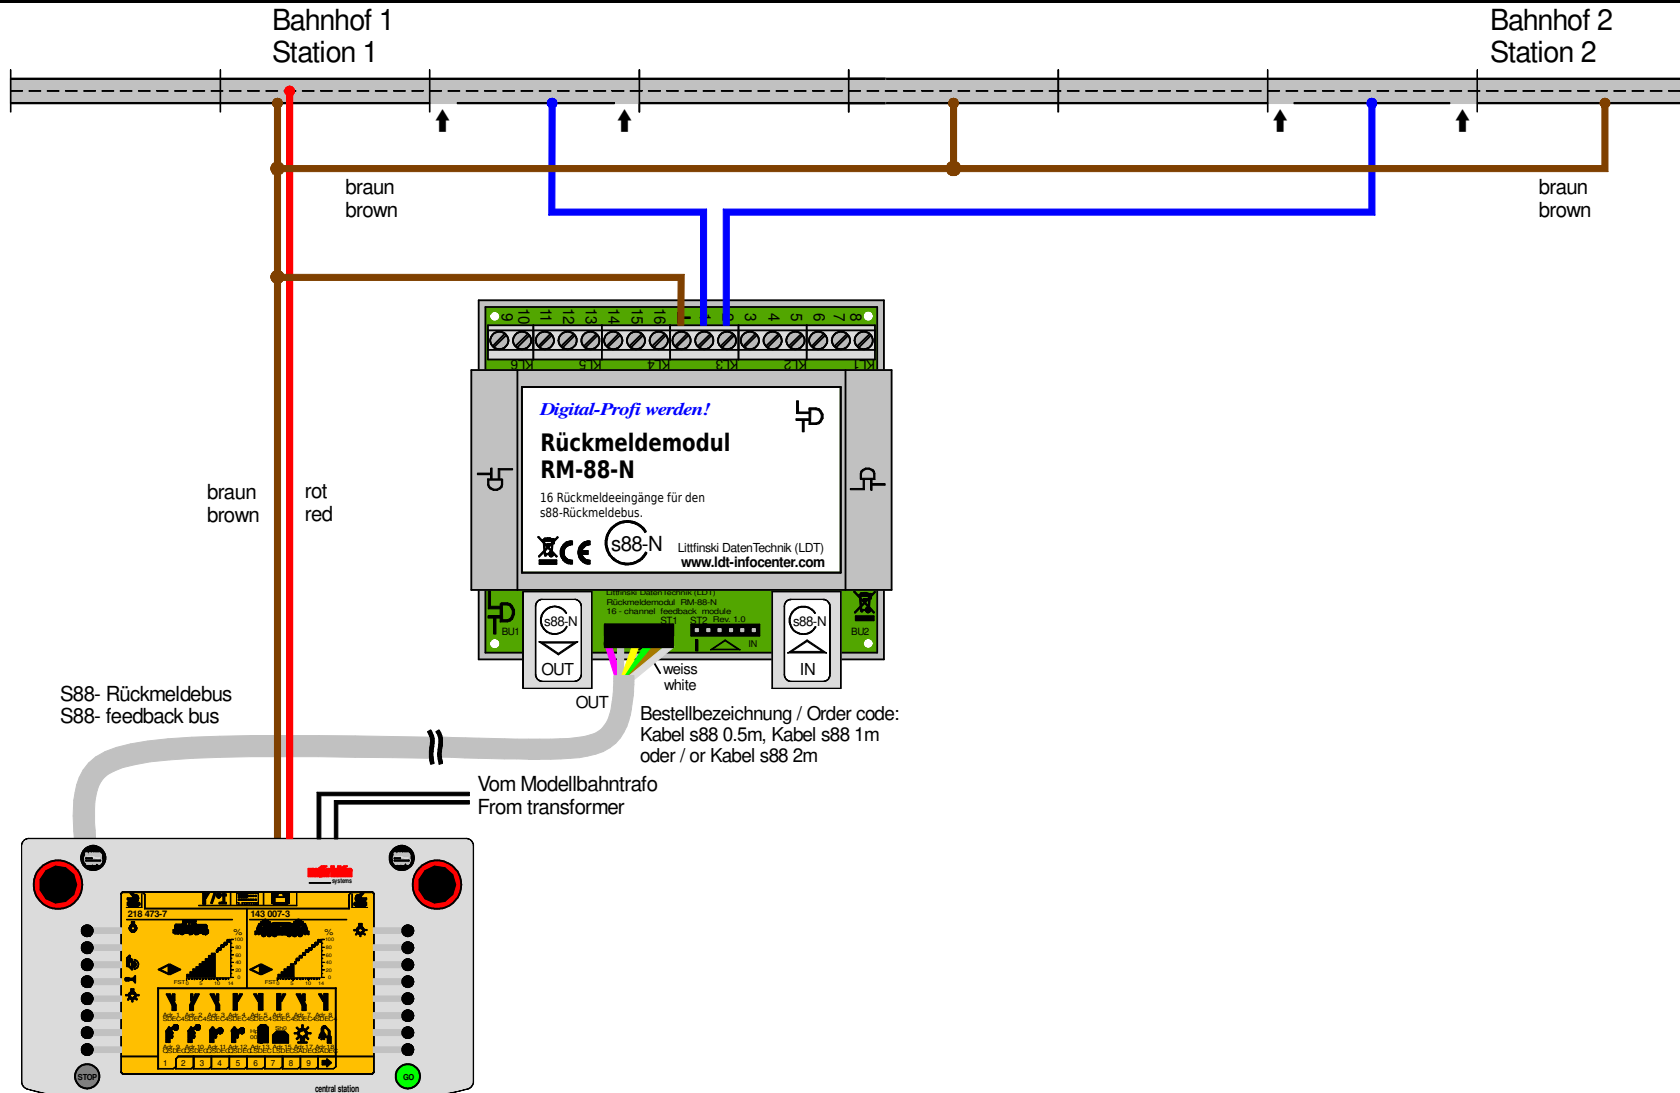

# Pendelzugstrecke mit Kontaktgleisen (Standard) / s88-Standardkabel Shuttle train line with contact tracks (standard) / s88 standard cable

Technische Änderungen und Irrtum vorbehalten.  
 Subject to technical changes and errors.