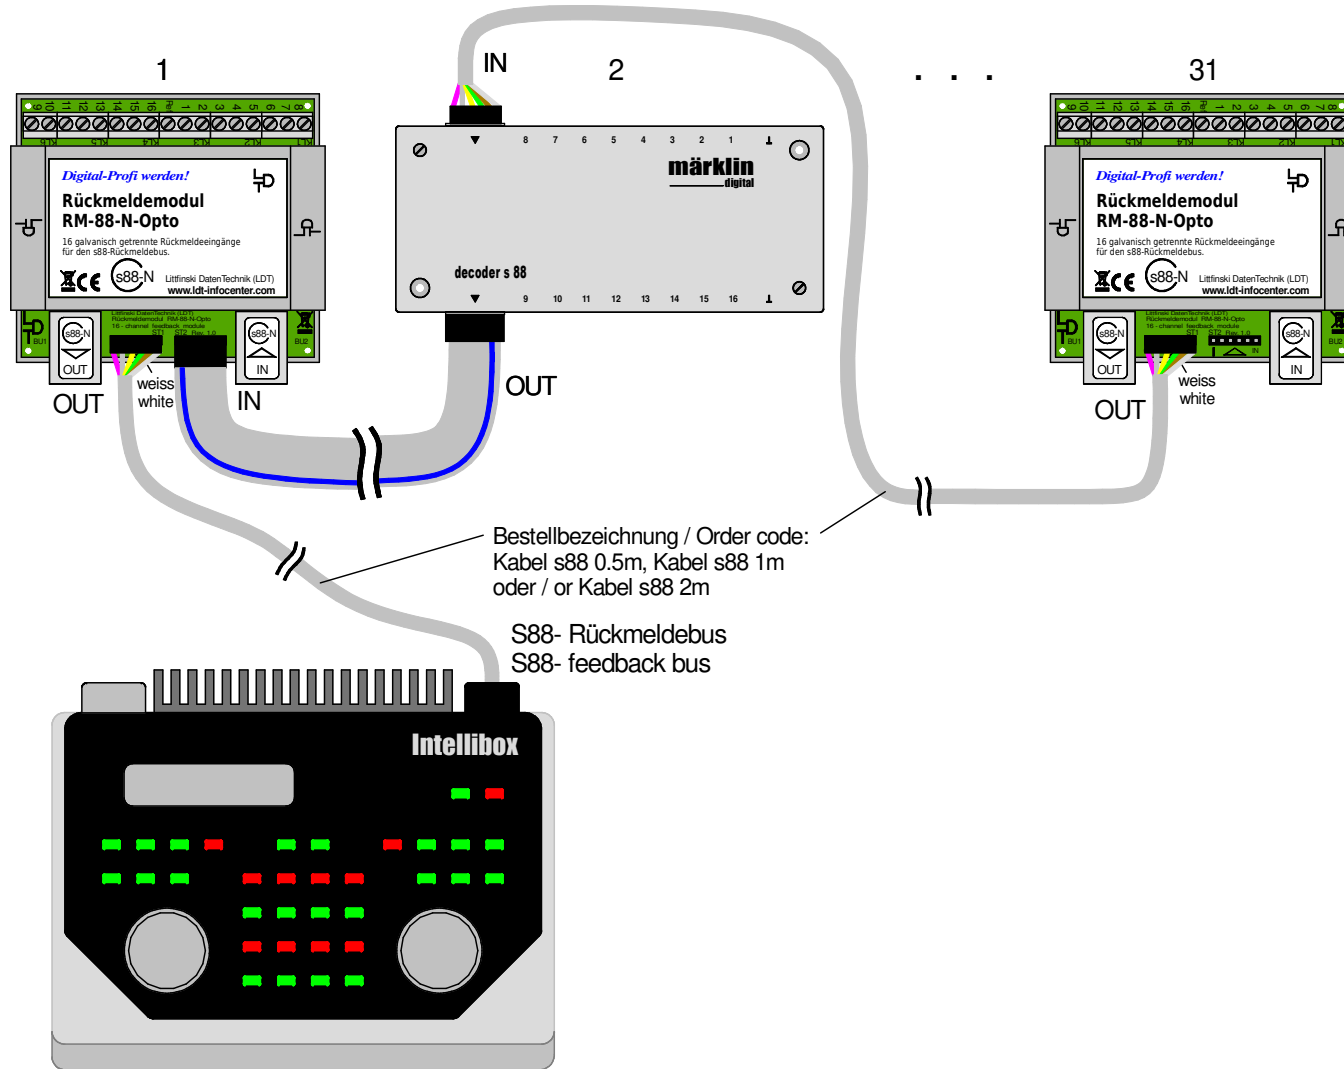

Nummerierung der Rückmeldemodule / s88-Standardkabel

Numbering the feedback modules / s88 standard cable

Technische Änderungen und Irrtum vorbehalten.
 Subject to technical changes and errors.

© 09/2020 by LDT