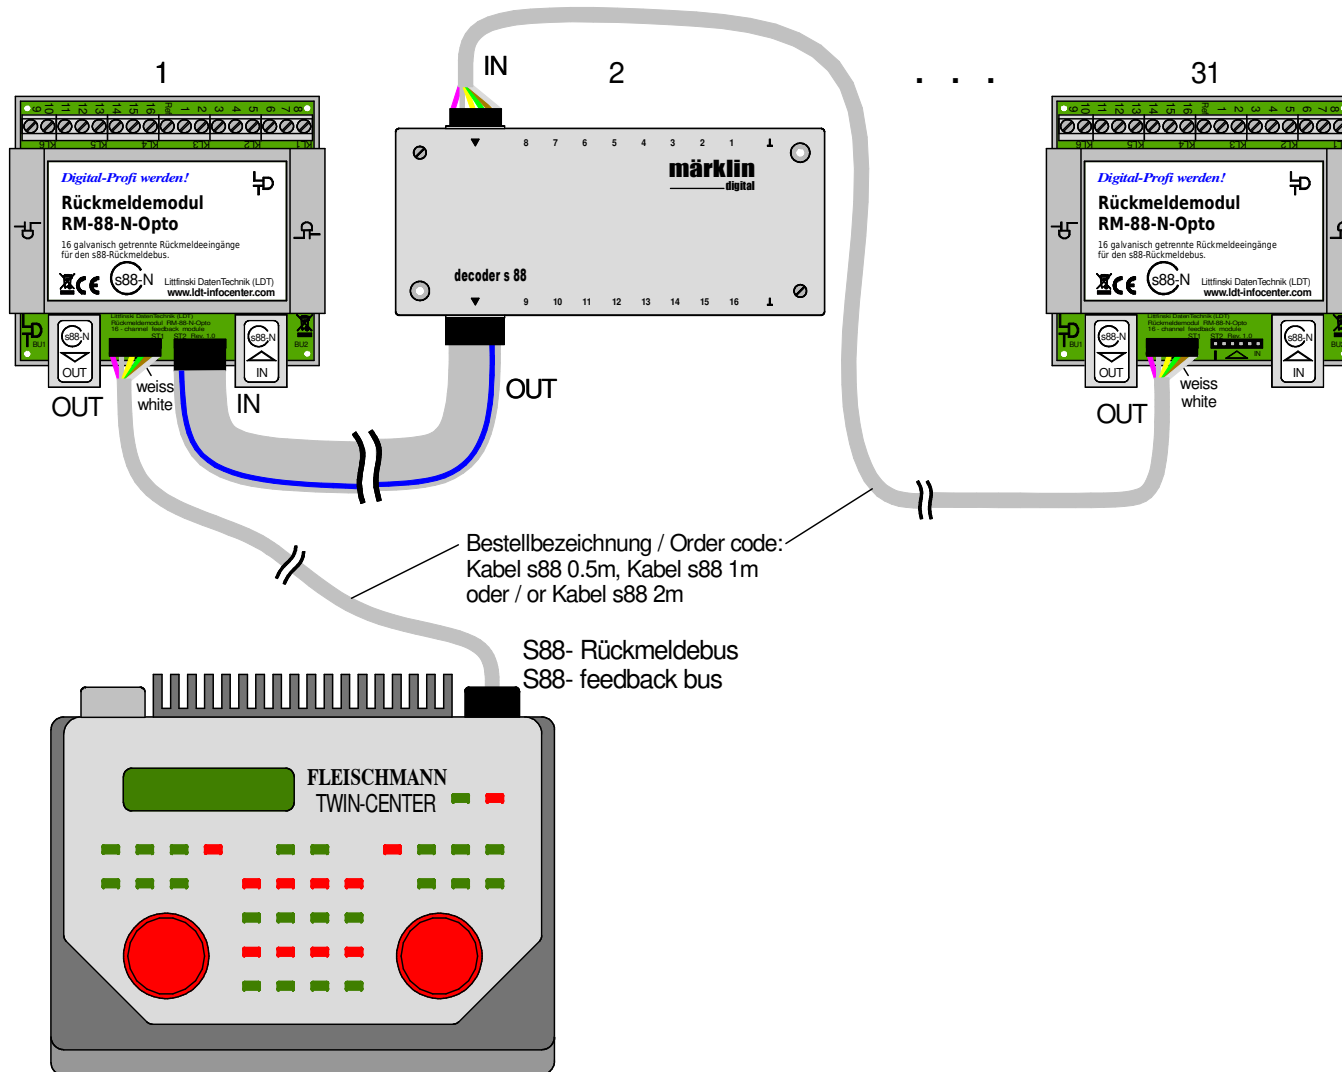

Nummerierung der Rückmeldemodule / s88-Standardkabel

Numbering the feedback modules / s88 standard cable

Technische Änderungen und Irrtum vorbehalten.
Subject to technical changes and errors.
© 09/2020 by LDT