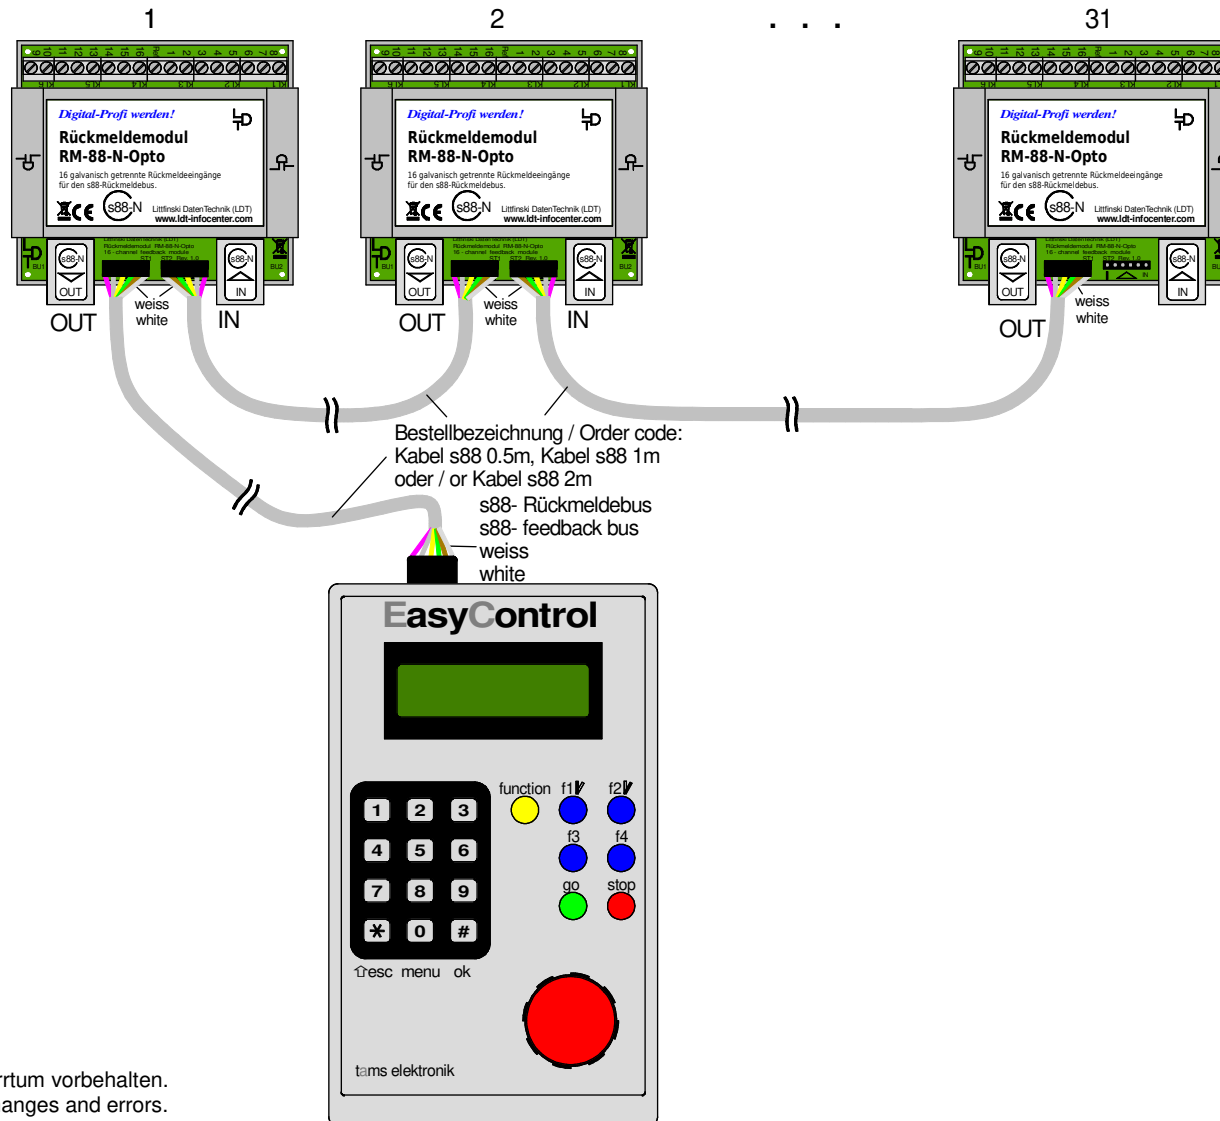

Nummerierung der Rückmeldemodule / s88-Standardkabel

Numbering the feedback modules / s88 standard cable

Technische Änderungen und Irrtum vorbehalten.
 Subject to technical changes and errors.
 © 09/2020 by LDT