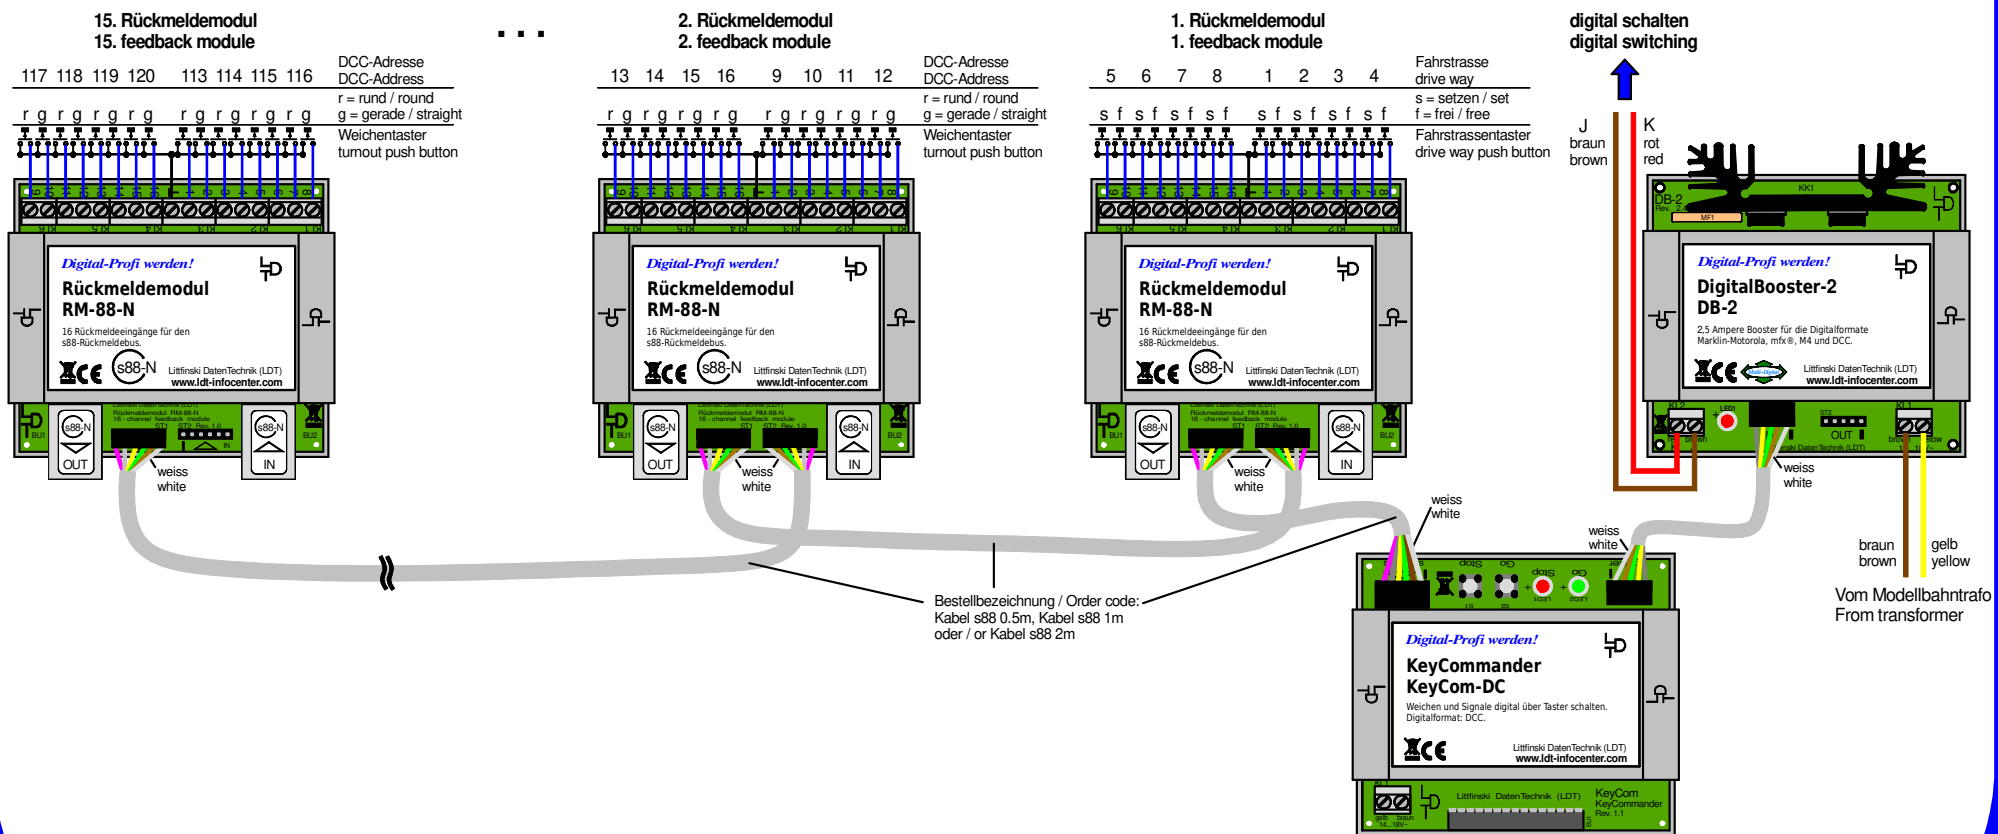

Maximal 8 Fahrstrassen und 112 Zubehöradressen über KeyCom schalten

Switching max. 8 drive ways and 112 accessory addresses via KeyCom

Technische Änderungen und Irrtum vorbehalten.
Subject to technical changes and errors.
©06/2020 by LDT