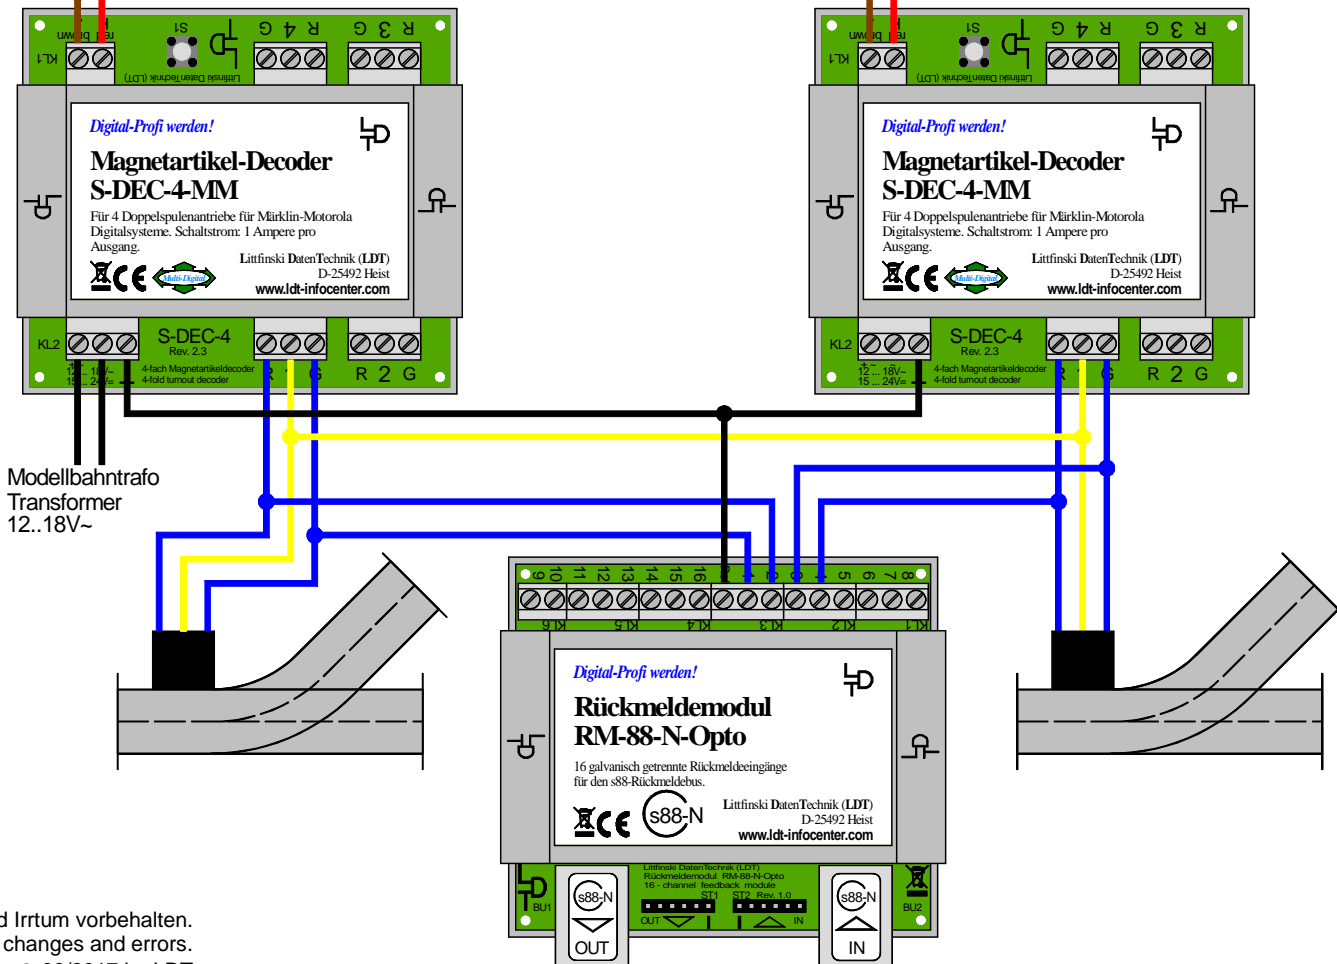

Weichenrückmeldung für endabgeschaltete Weichen

Turnout feedback of turnouts with end-switch

Von Steuereinheit
oder Booster
From command station
or booster

braun
brown

rot
red

Technische Änderungen und Irrtum vorbehalten.
Subject to technical changes and errors.