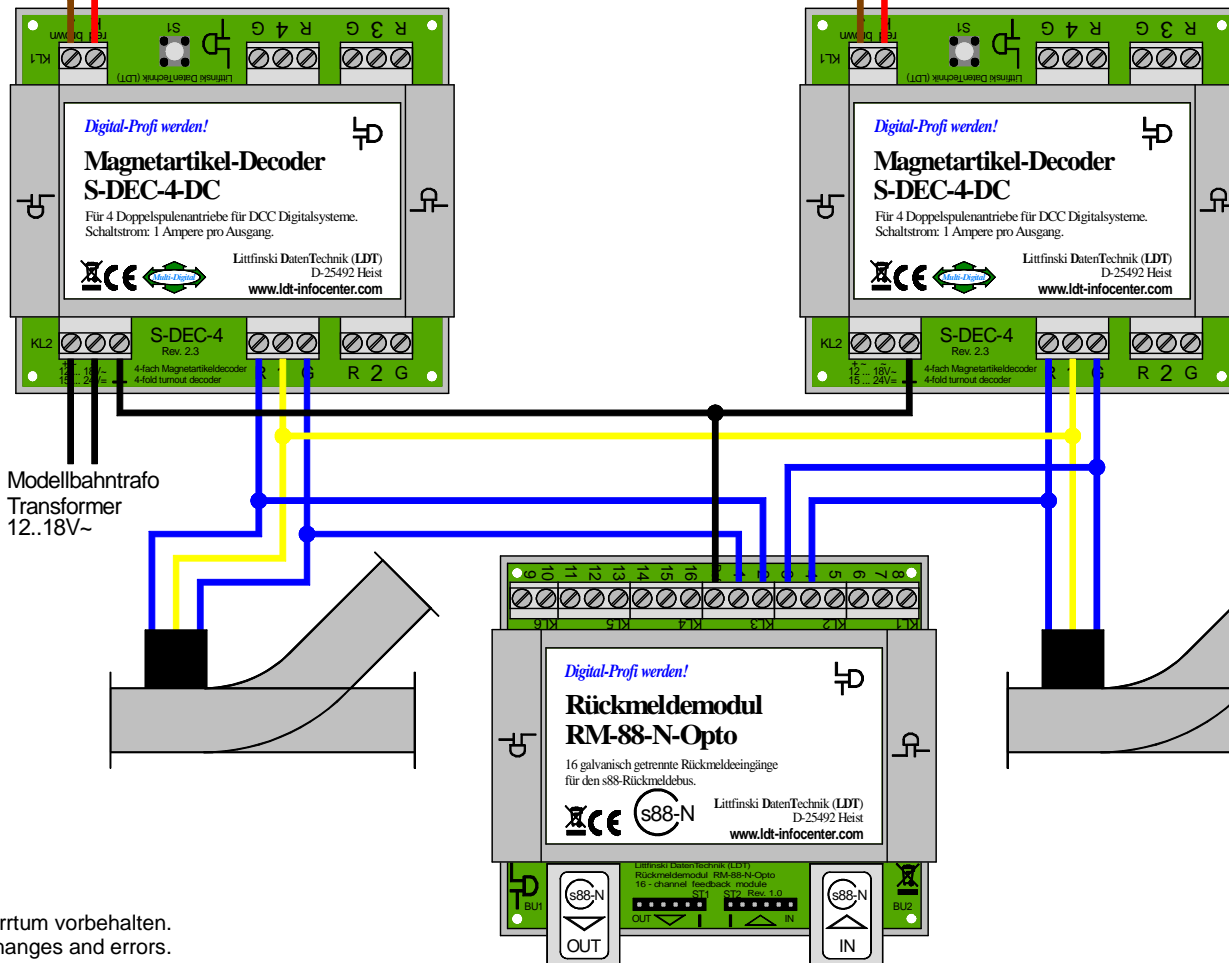

Weichenrückmeldung für endabgeschaltete Weichen

Turnout feedback of turnouts with end-switch

Von Steuereinheit
oder Booster
From command station
or booster
braun rot
brown red

Modellbahntrafo
Transformer
12..18V~