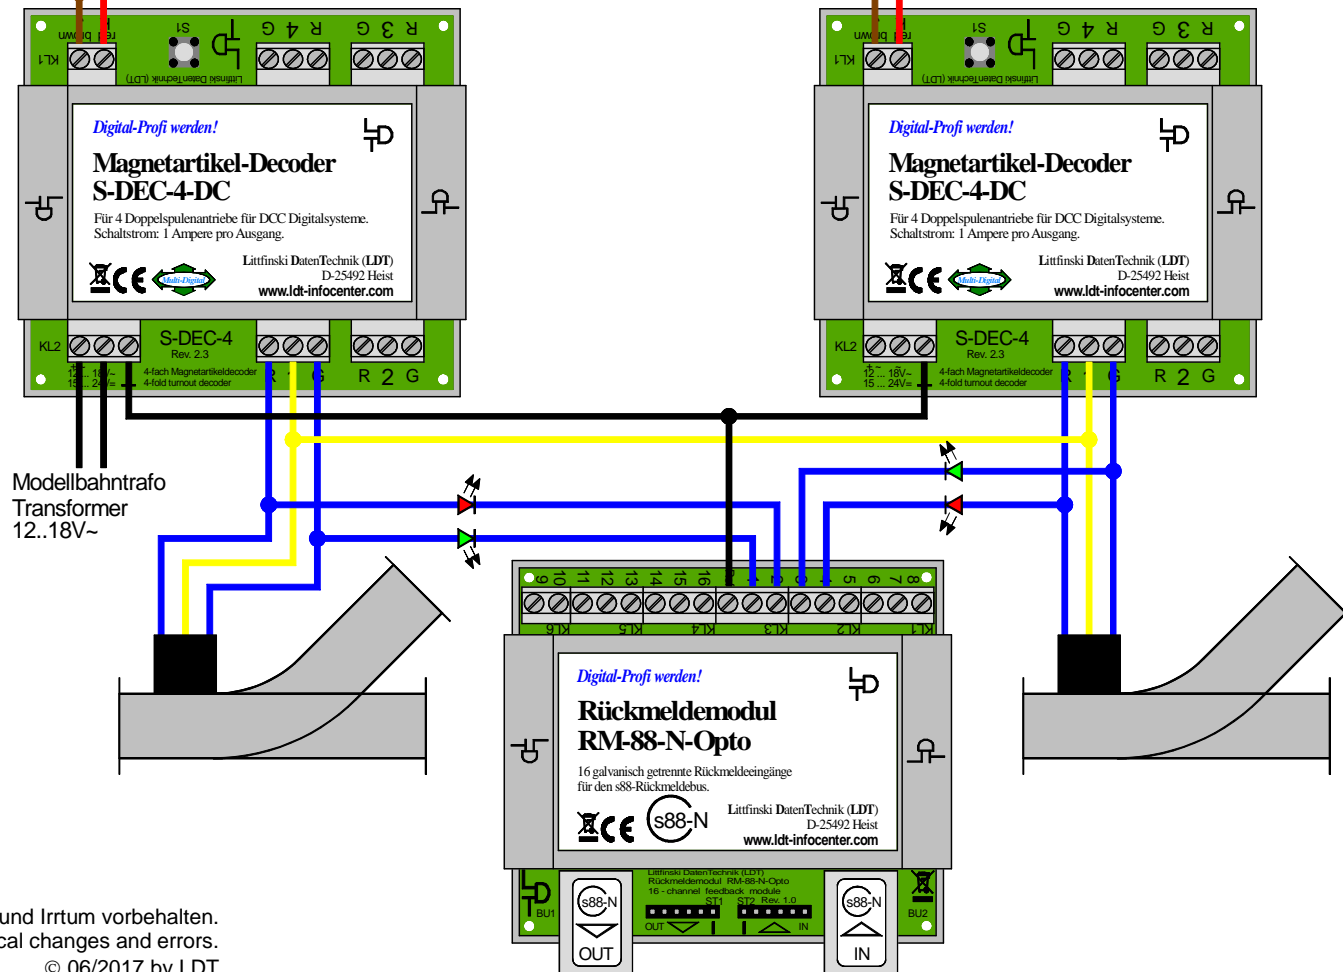

# Weichenrückmeldung mit LED's für Gleisbildstellpult

## Turnout feedback with LED for switchboard panel

Von Steuereinheit  
oder Booster  
From command station  
or booster

rot  
red  
braun  
brown

Technische Änderungen und Irrtum vorbehalten.  
Subject to technical changes and errors.