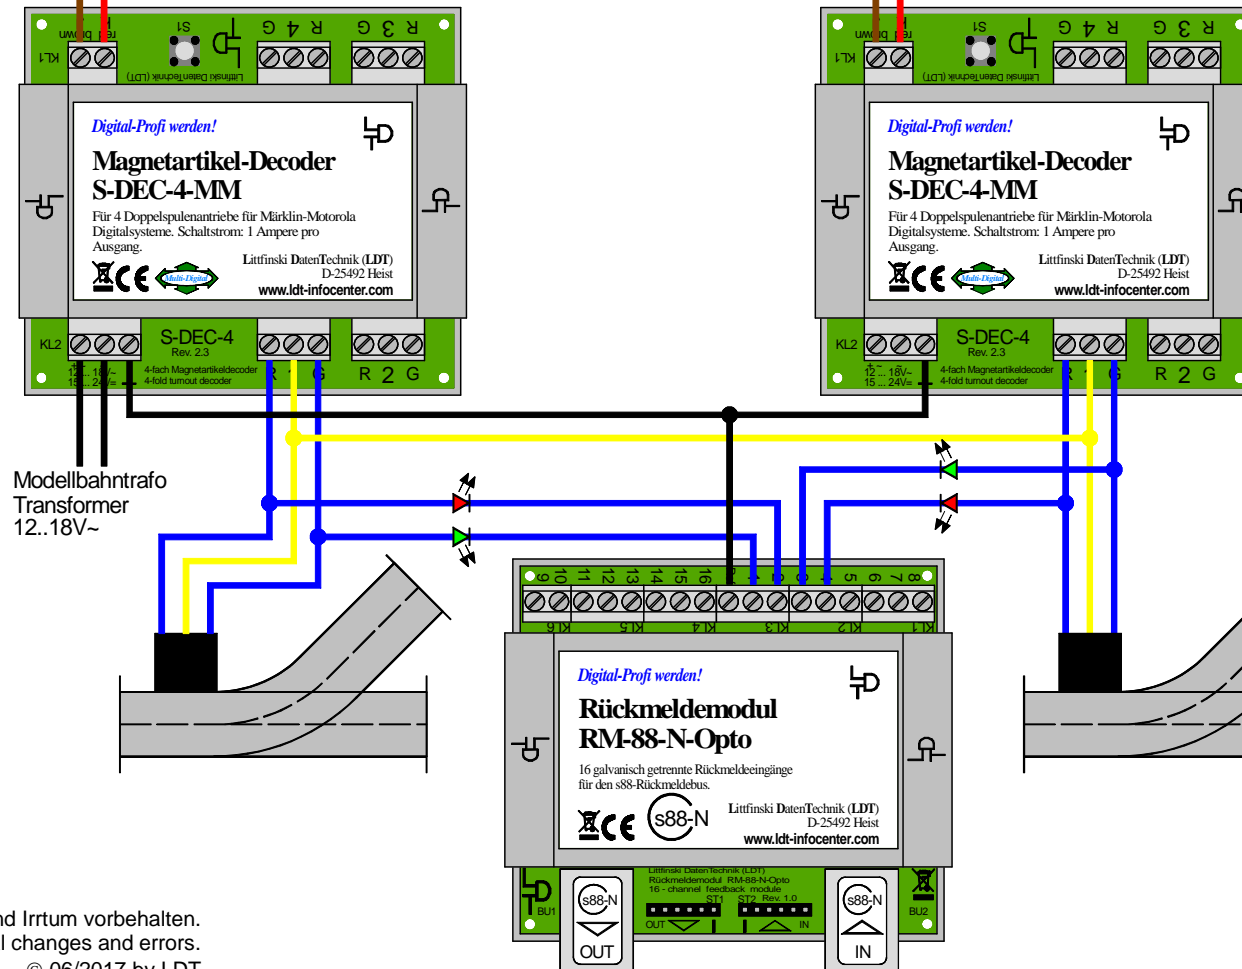

Weichenrückmeldung mit LED's für Gleisbildstellpult

Turnout feedback with LED for switchboard panel

Von Steuereinheit
oder Booster
From command station
or booster

braun
brown

rot
red

Technische Änderungen und Irrtum vorbehalten.
Subject to technical changes and errors.