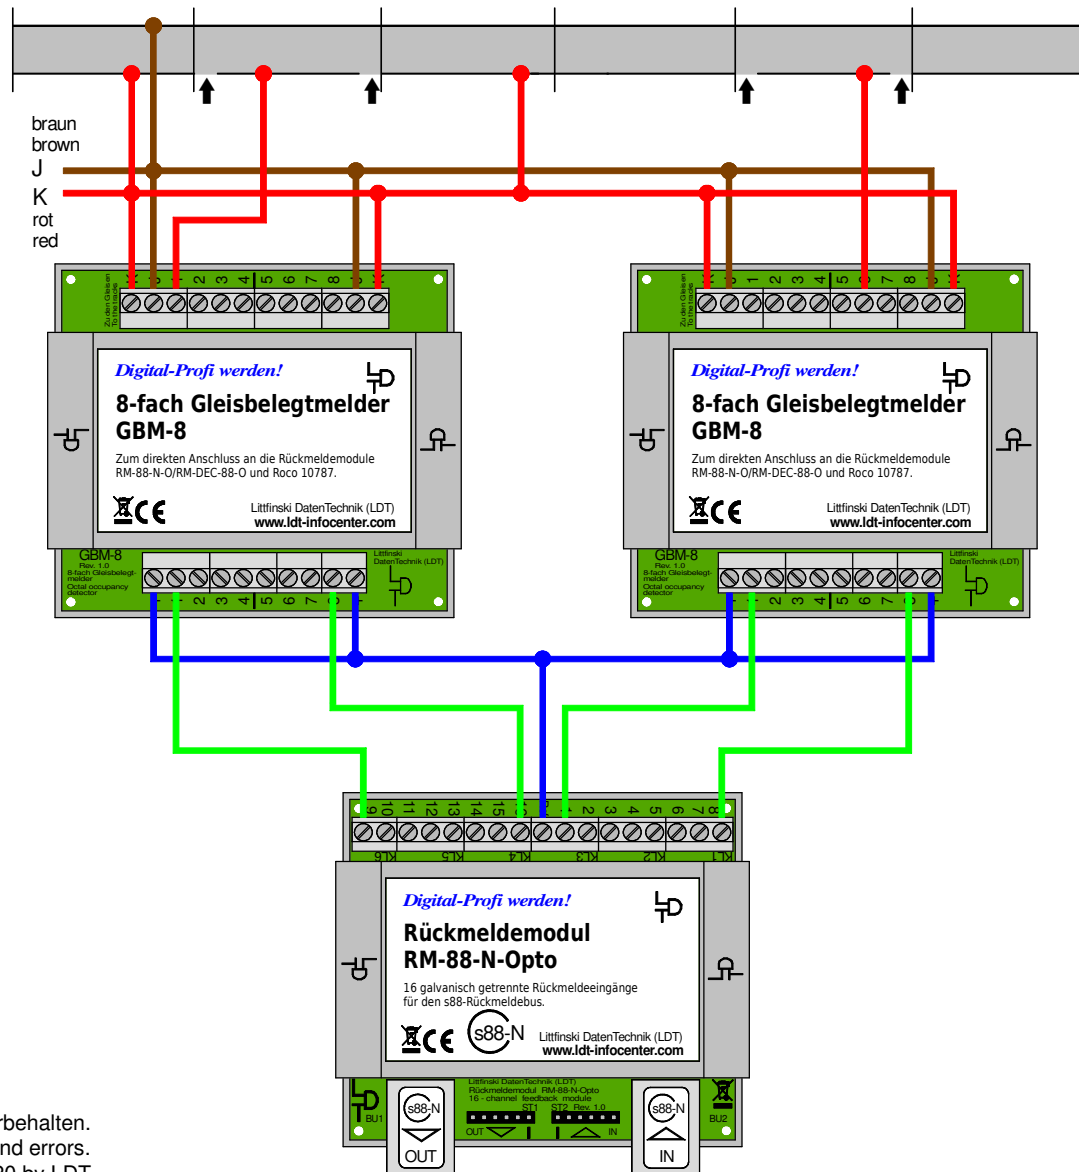

Gleisüberwachung mit Rückmeldemodul RM-88-N-O

Track monitoring with feedback module RM-88-N-O

Technische Änderungen und Irrtum vorbehalten.
 Subject to technical changes and errors.
 © 06/2020 by LDT