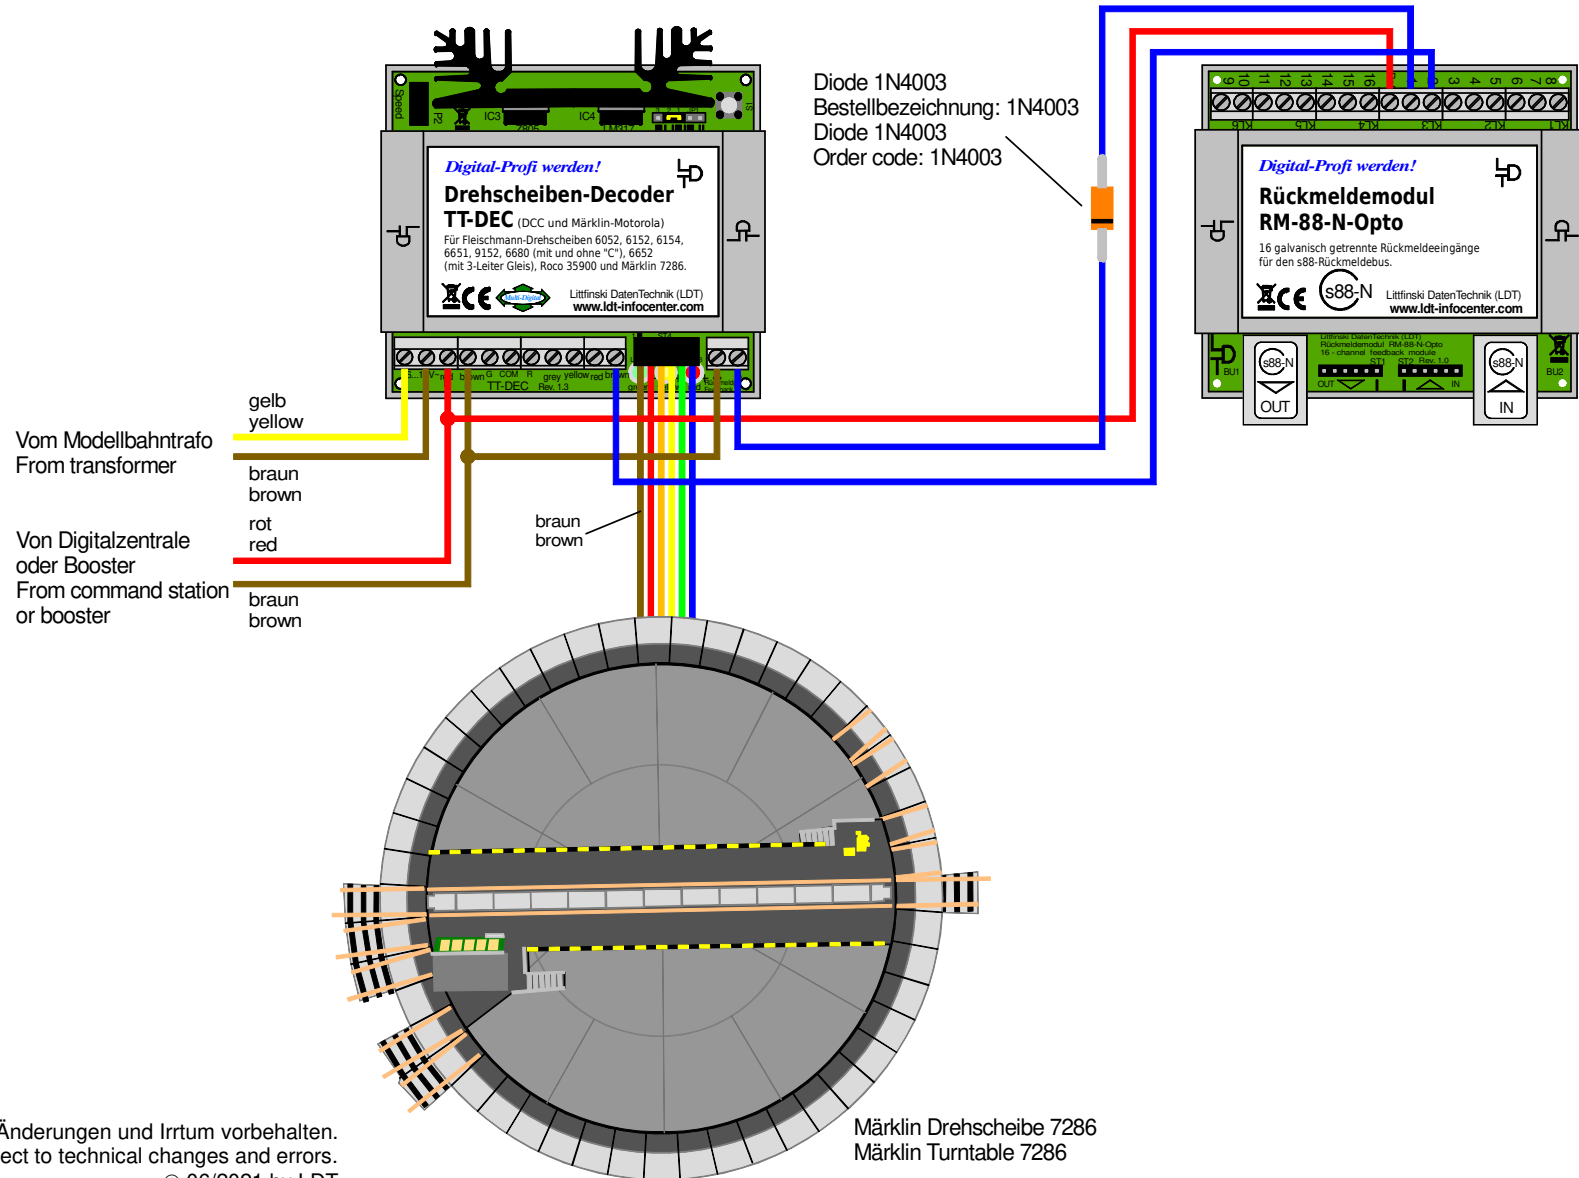

TT-DEC Rückmeldung: Position erreicht und Bühnengleis belegt mit RM-88-N-O

TT-DEC Feedback report: Position received and turntable bridge track occupied by RM-88-N-O

Technische Änderungen und Irrtum vorbehalten.
 Subject to technical changes and errors.
 © 06/2021 by LDT