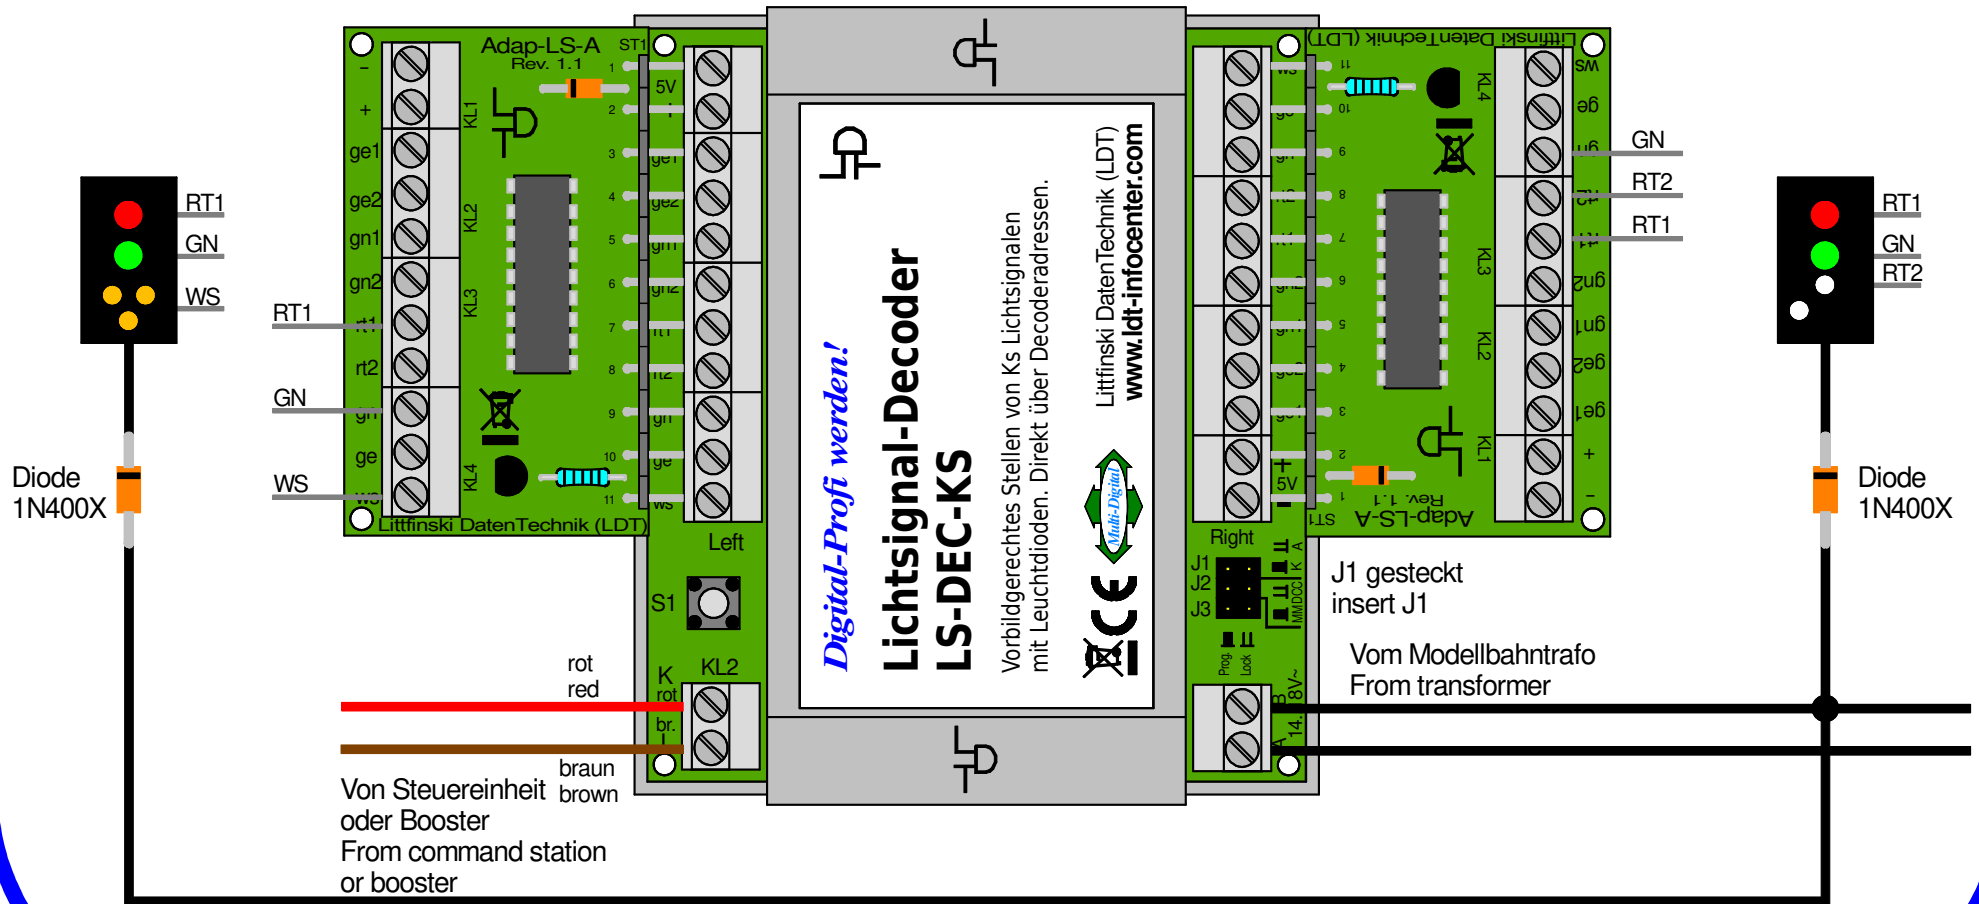

# Anschluss von Ks-Einfahr-(6070) und Ks-Ausfahrtsignal (6060) der Fa. alphamodell

## Connection of Ks-station-entry- (6070) and Ks-exit signal (6060) of manufacturer alphamodell

Technische Änderungen und Irrtum vorbehalten.  
Subject to technical changes and errors.

© 02/2020 by LDT