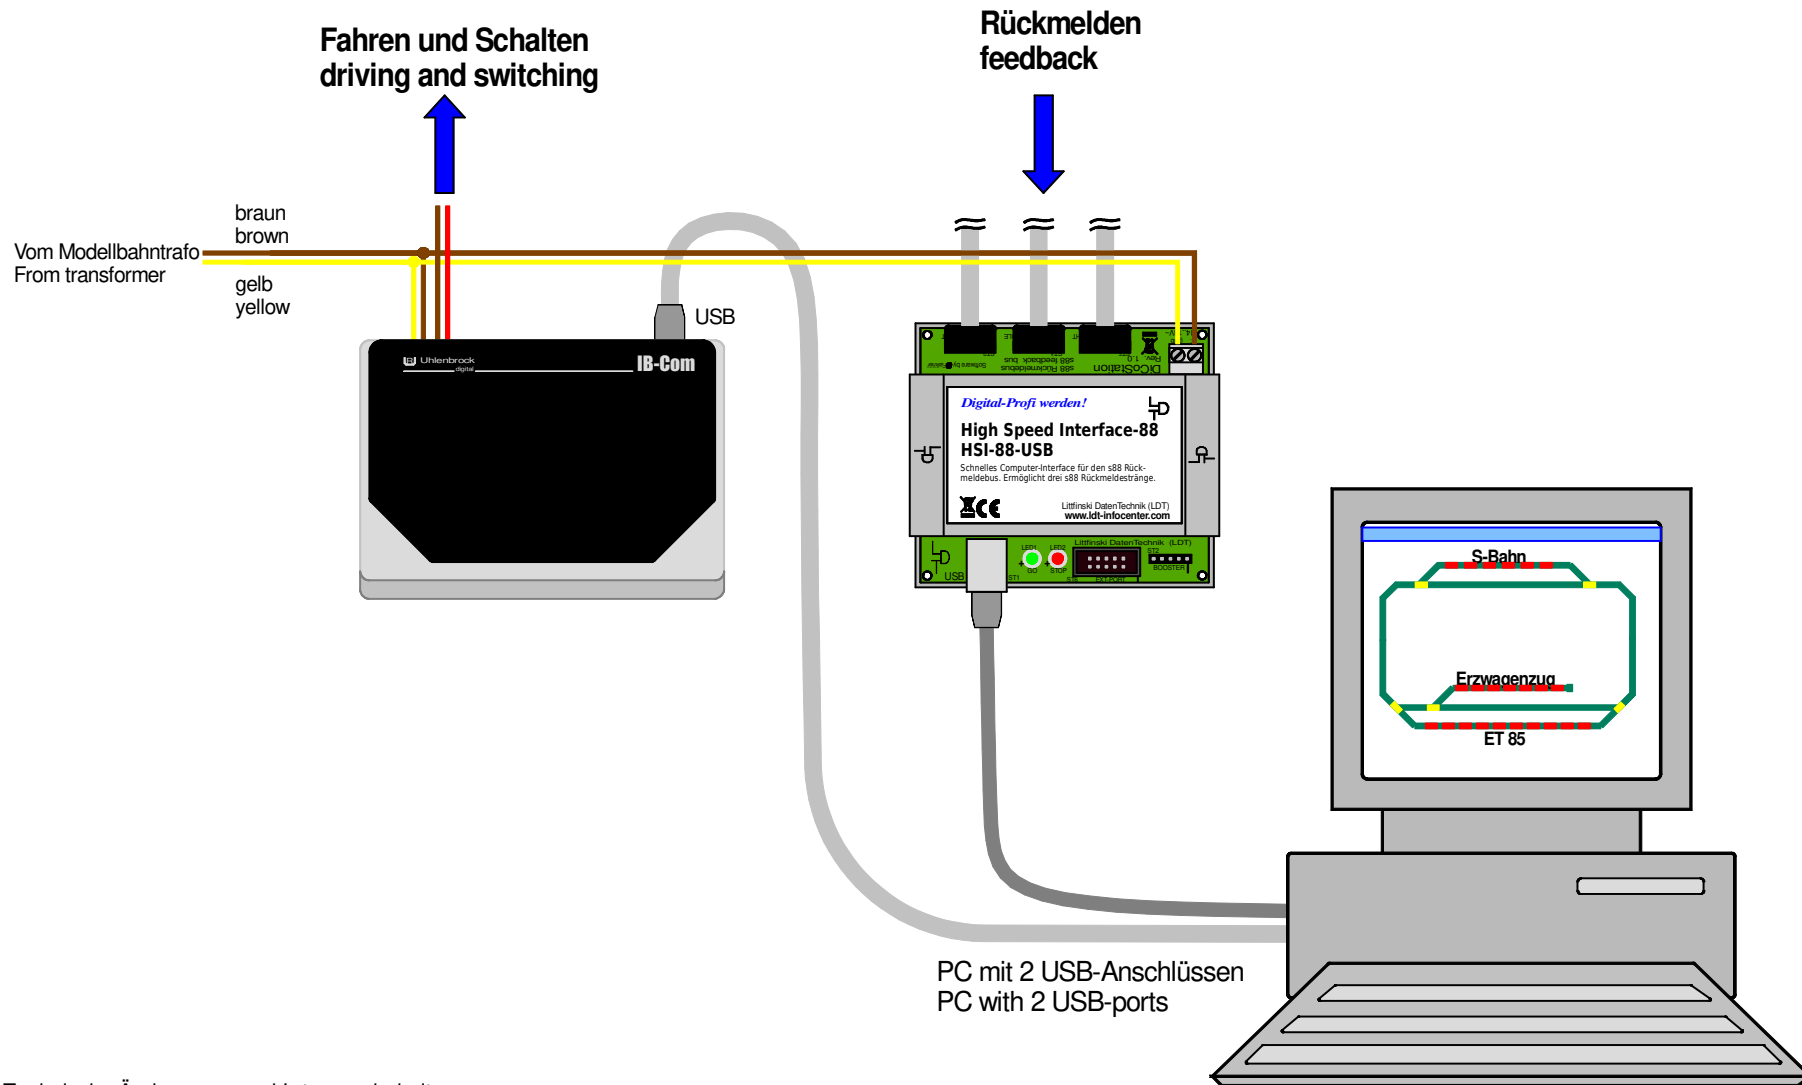

# Fahren und Schalten mit IB-Com / Rückmelden mit HSI-88-USB

## Driving and switching with IB-Com / feedback with HSI-88-USB

Technische Änderungen und Irrtum vorbehalten.  
Subject to technical changes and errors.

© 05/2020 by LDT