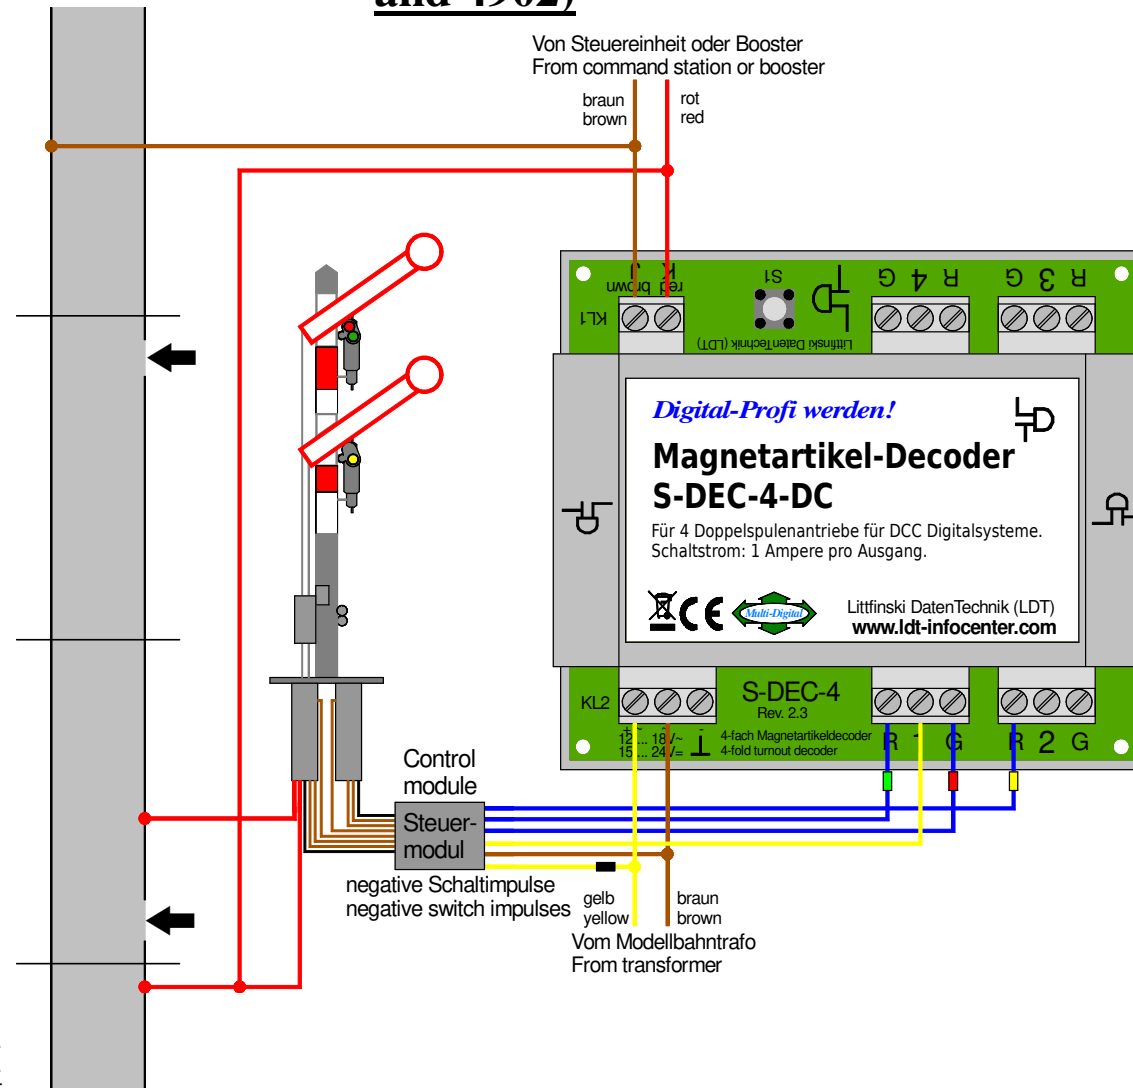

# Viessmann Formsignale mit zwei Antriebszylindern (z.B. 4402, 4502 und 4902) digital stellen

## Digital switching of Viessmann Semaphore Signals with two drive units (e.g. 4402, 4502 and 4902) and 4902)

Technische Änderungen und Irrtum vorbehalten.  
Subject to technical changes and errors.  
© 02/2020 by LDT