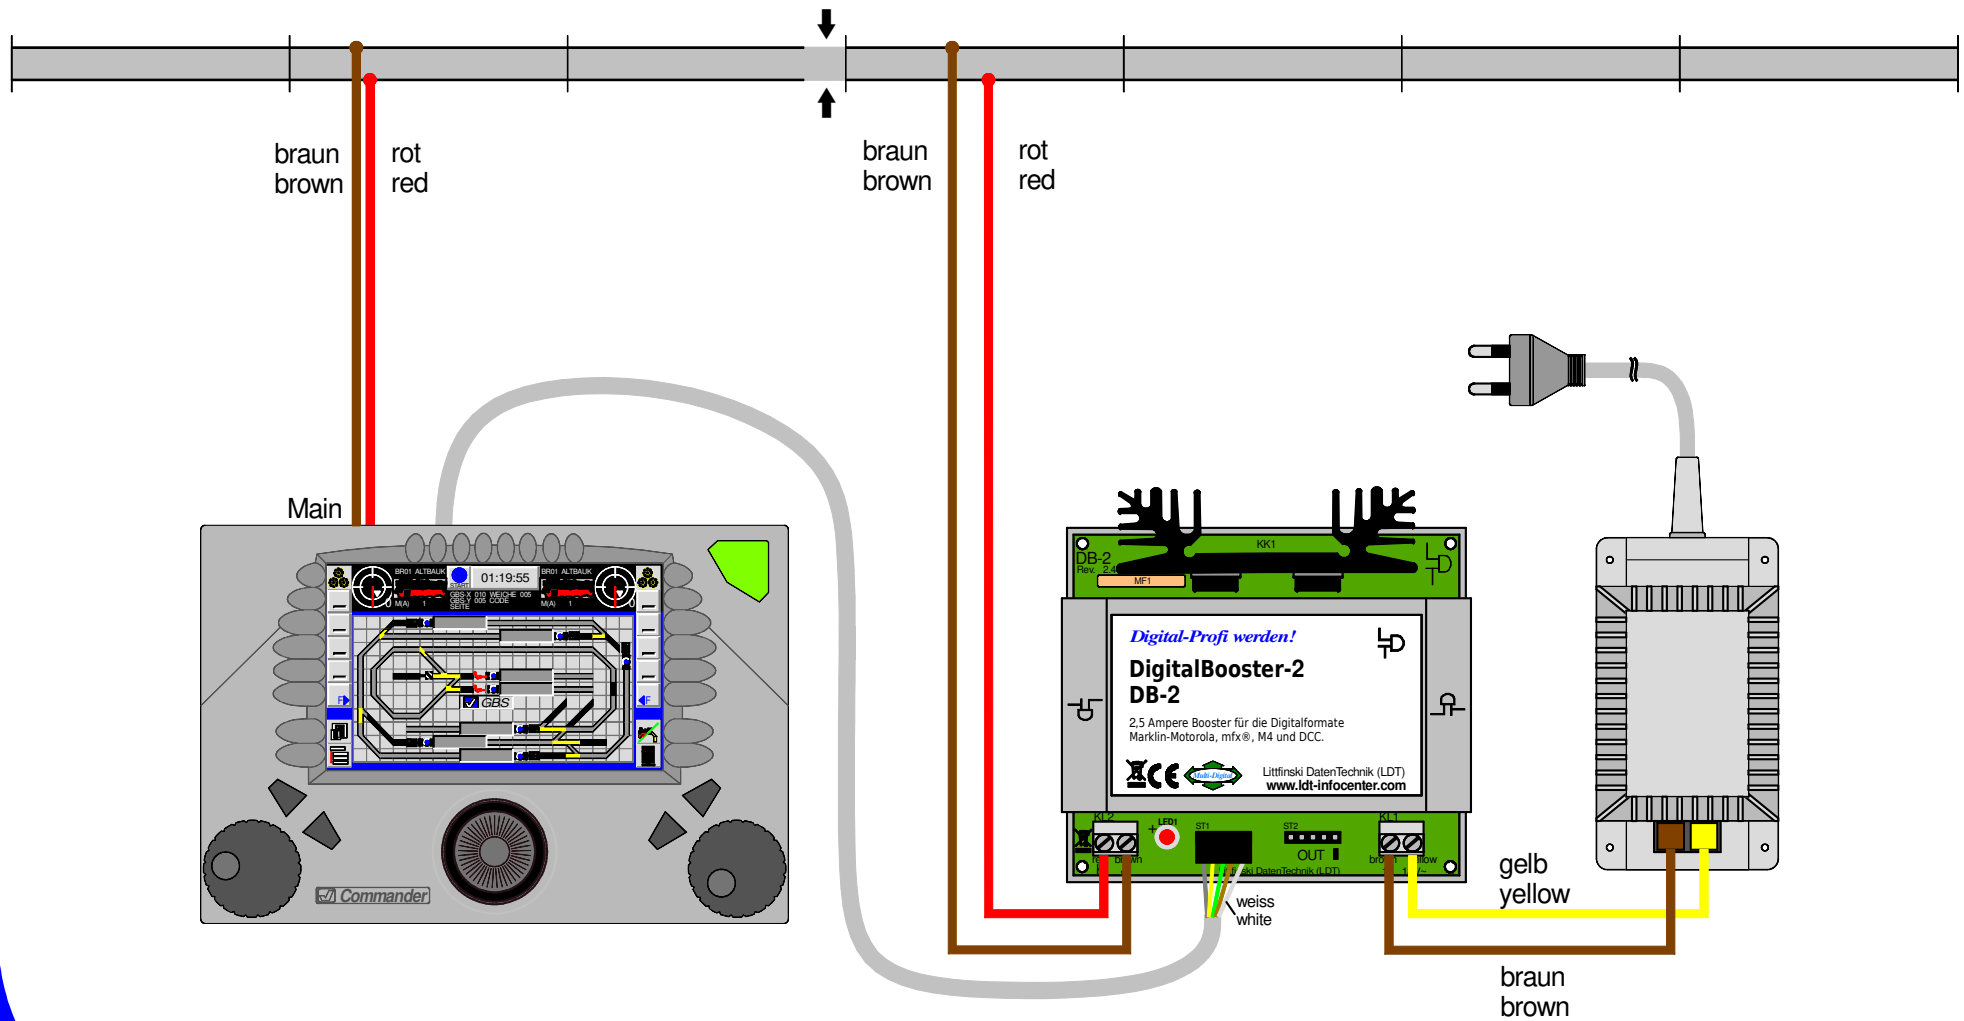

Commander (2-Leiter Gleis): DigitalBooster DB-2 über 5-poligen Boosterbus anschließen
Commander (2-rail conductor): Connecting the DigitalBooster DB-2 via 5-poles booster bus

Technische Änderungen und Irrtum vorbehalten.
 Subject to technical changes and errors.
 © 06/2020 by LDT