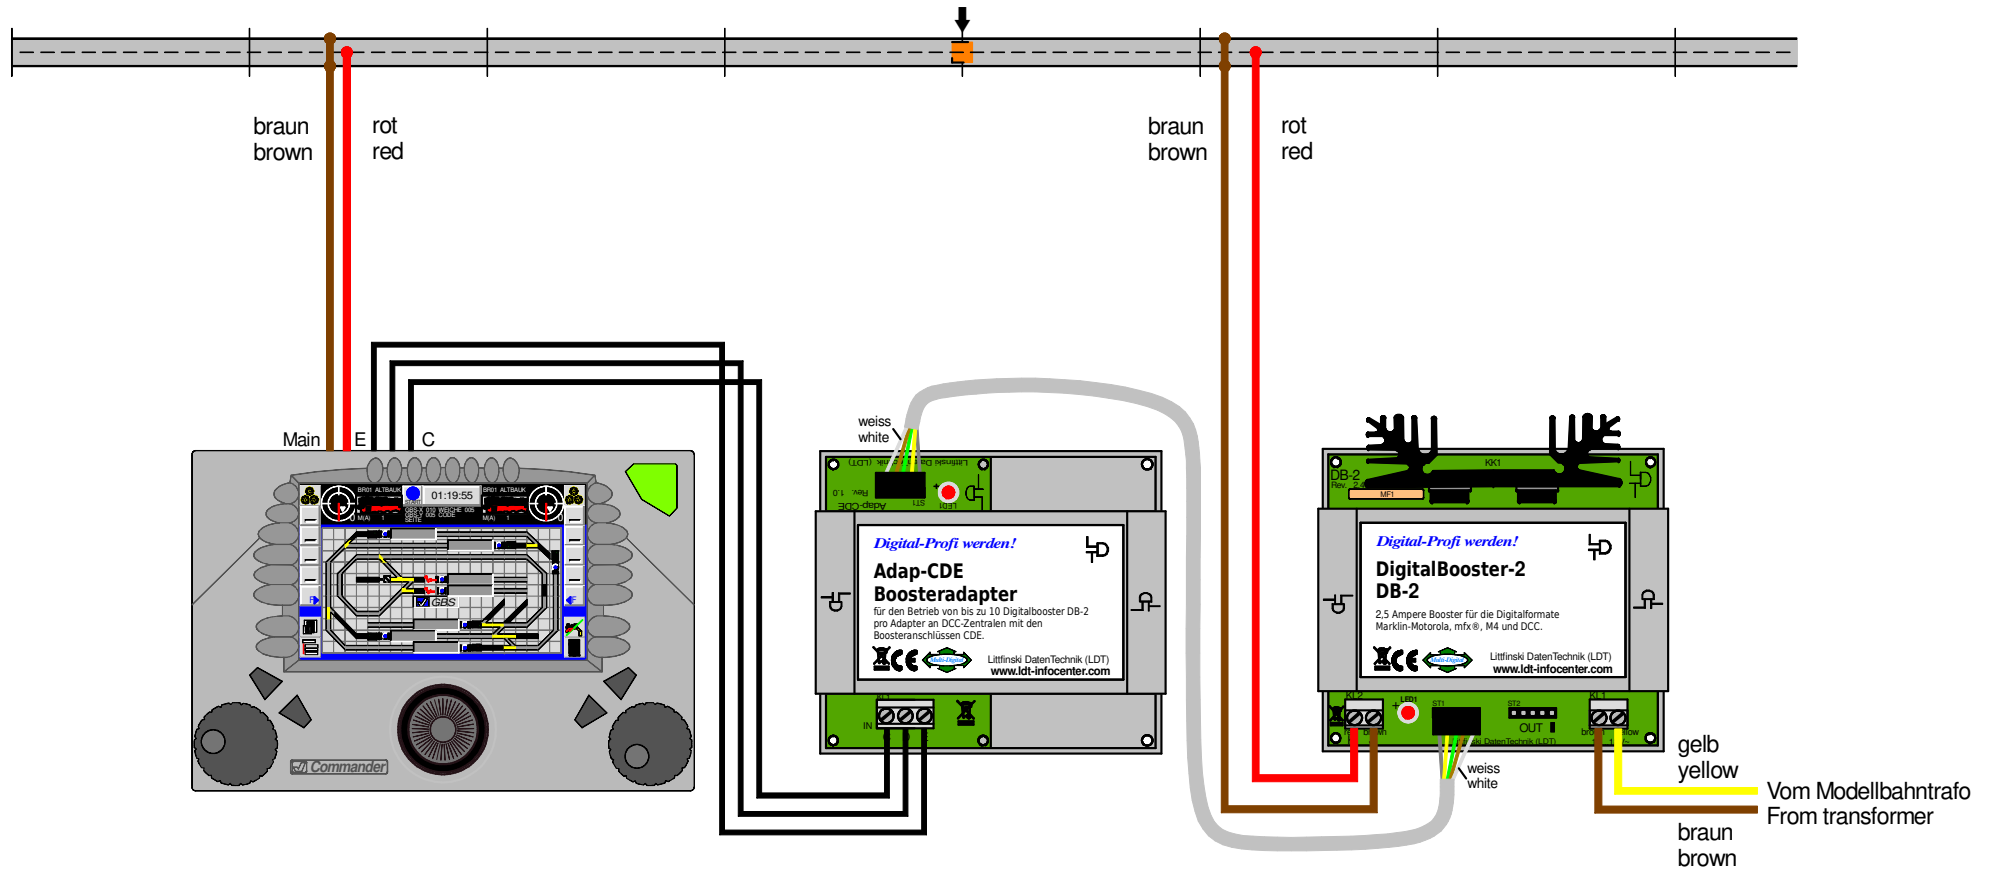

Commander (3-Leiter Gleis): DigitalBooster DB-2 über Adapter Adap-CDE anschließen Commander (3-rail conductor): Connecting the DigitalBooster DB-2 via Adapter Adap-CDE

Technische Änderungen und Irrtum vorbehalten.
 Subject to technical changes and errors.
 © 06/2020 by LDT