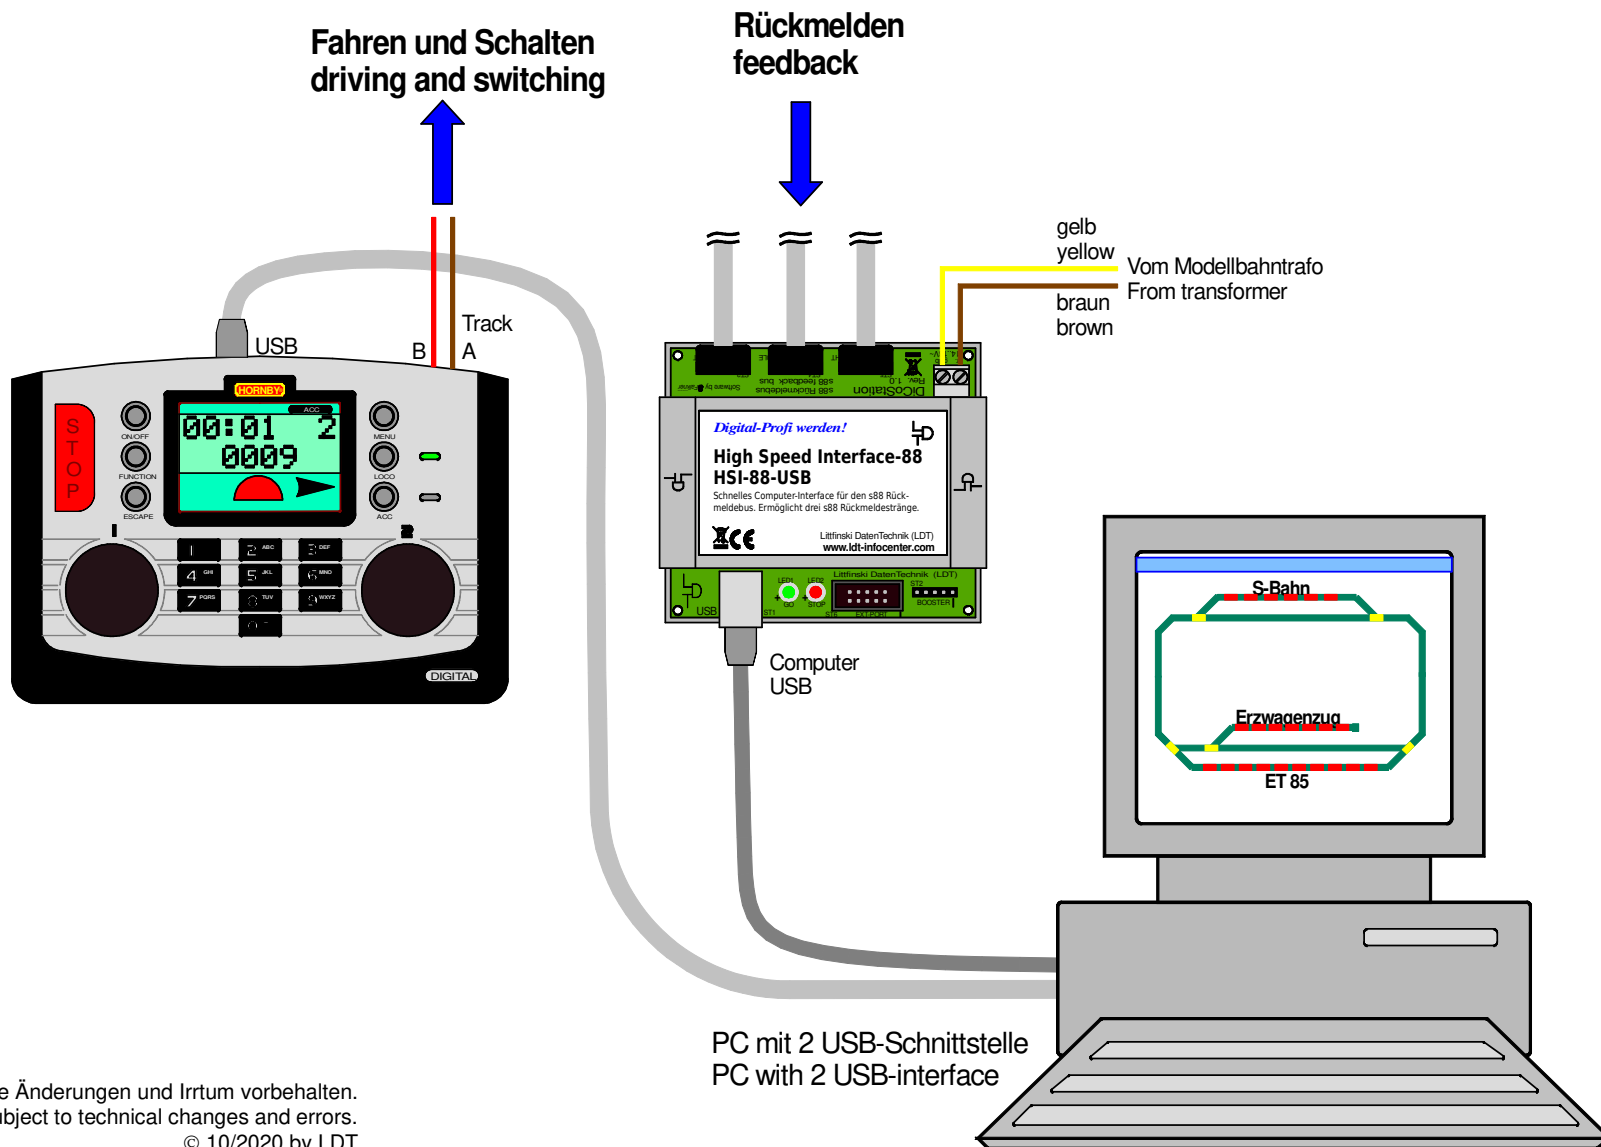

Fahren und Schalten mit Hornby Elite / Rückmelden mit HSI-88-USB

Driving and switching with Hornby Elite / feedback with HSI-88-USB

Technische Änderungen und Irrtum vorbehalten.
Subject to technical changes and errors.
© 10/2020 by LDT