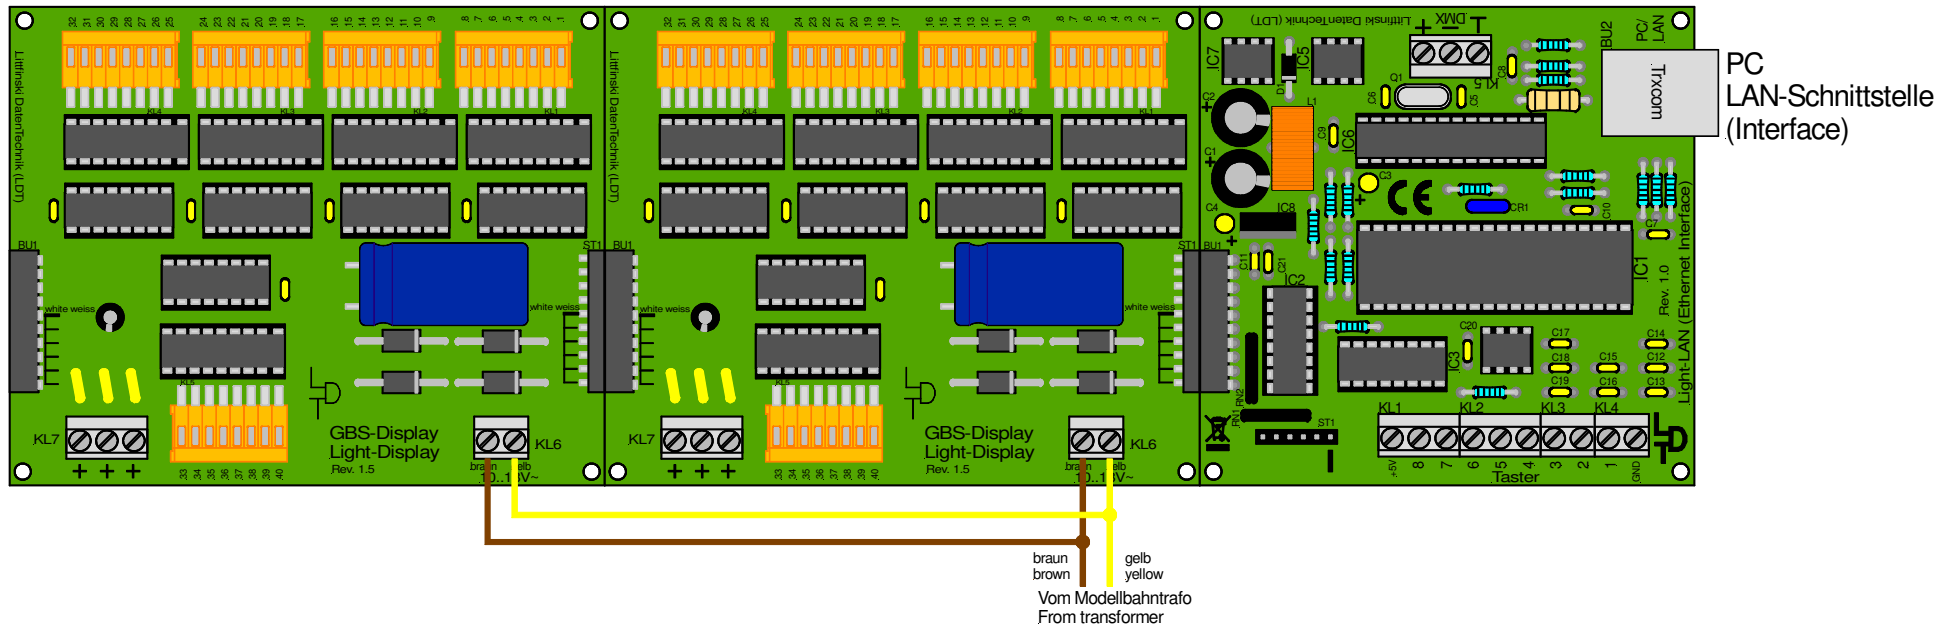

Light-Display: Spannungsversorgung aus einem Modellbahntransformator

Light-Display: voltage supply from a model railway transformer

Technische Änderungen und Irrtum vorbehalten.
Subject to technical changes and errors.