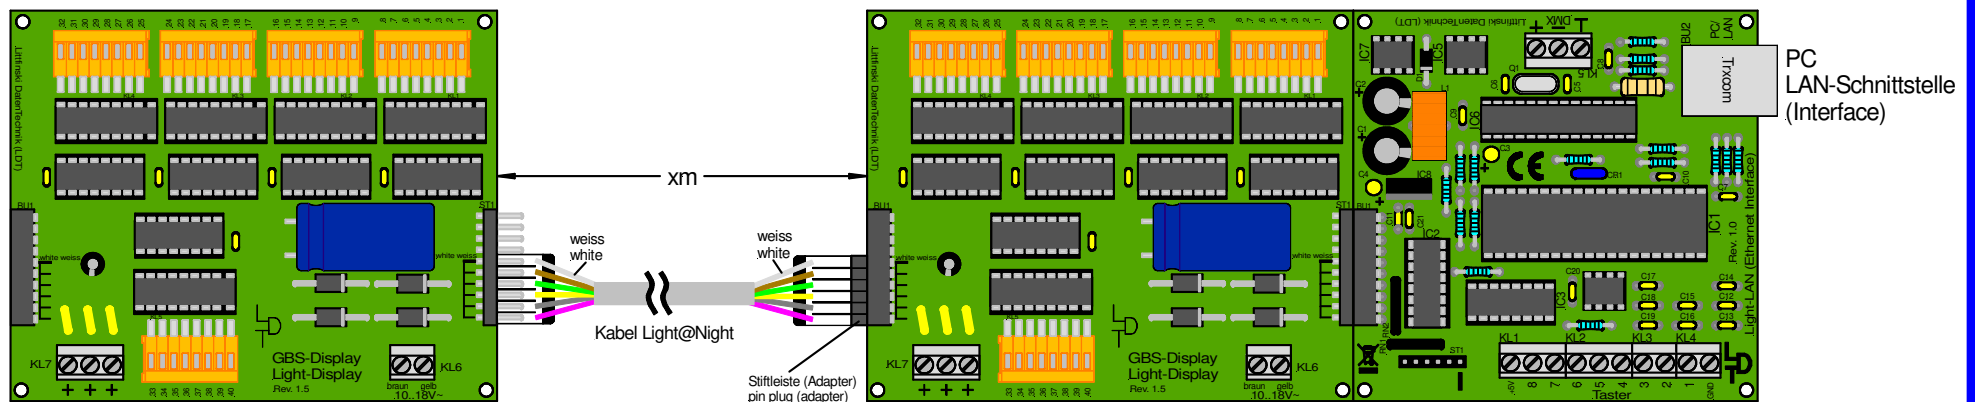

Light-Display: Verlängerungskabel zwischen zwei Modulen

Light-Display: Extension cable between two modules

Technische Änderungen und Irrtum vorbehalten.
Subject to technical changes and errors.
© 10/2009 by LDT