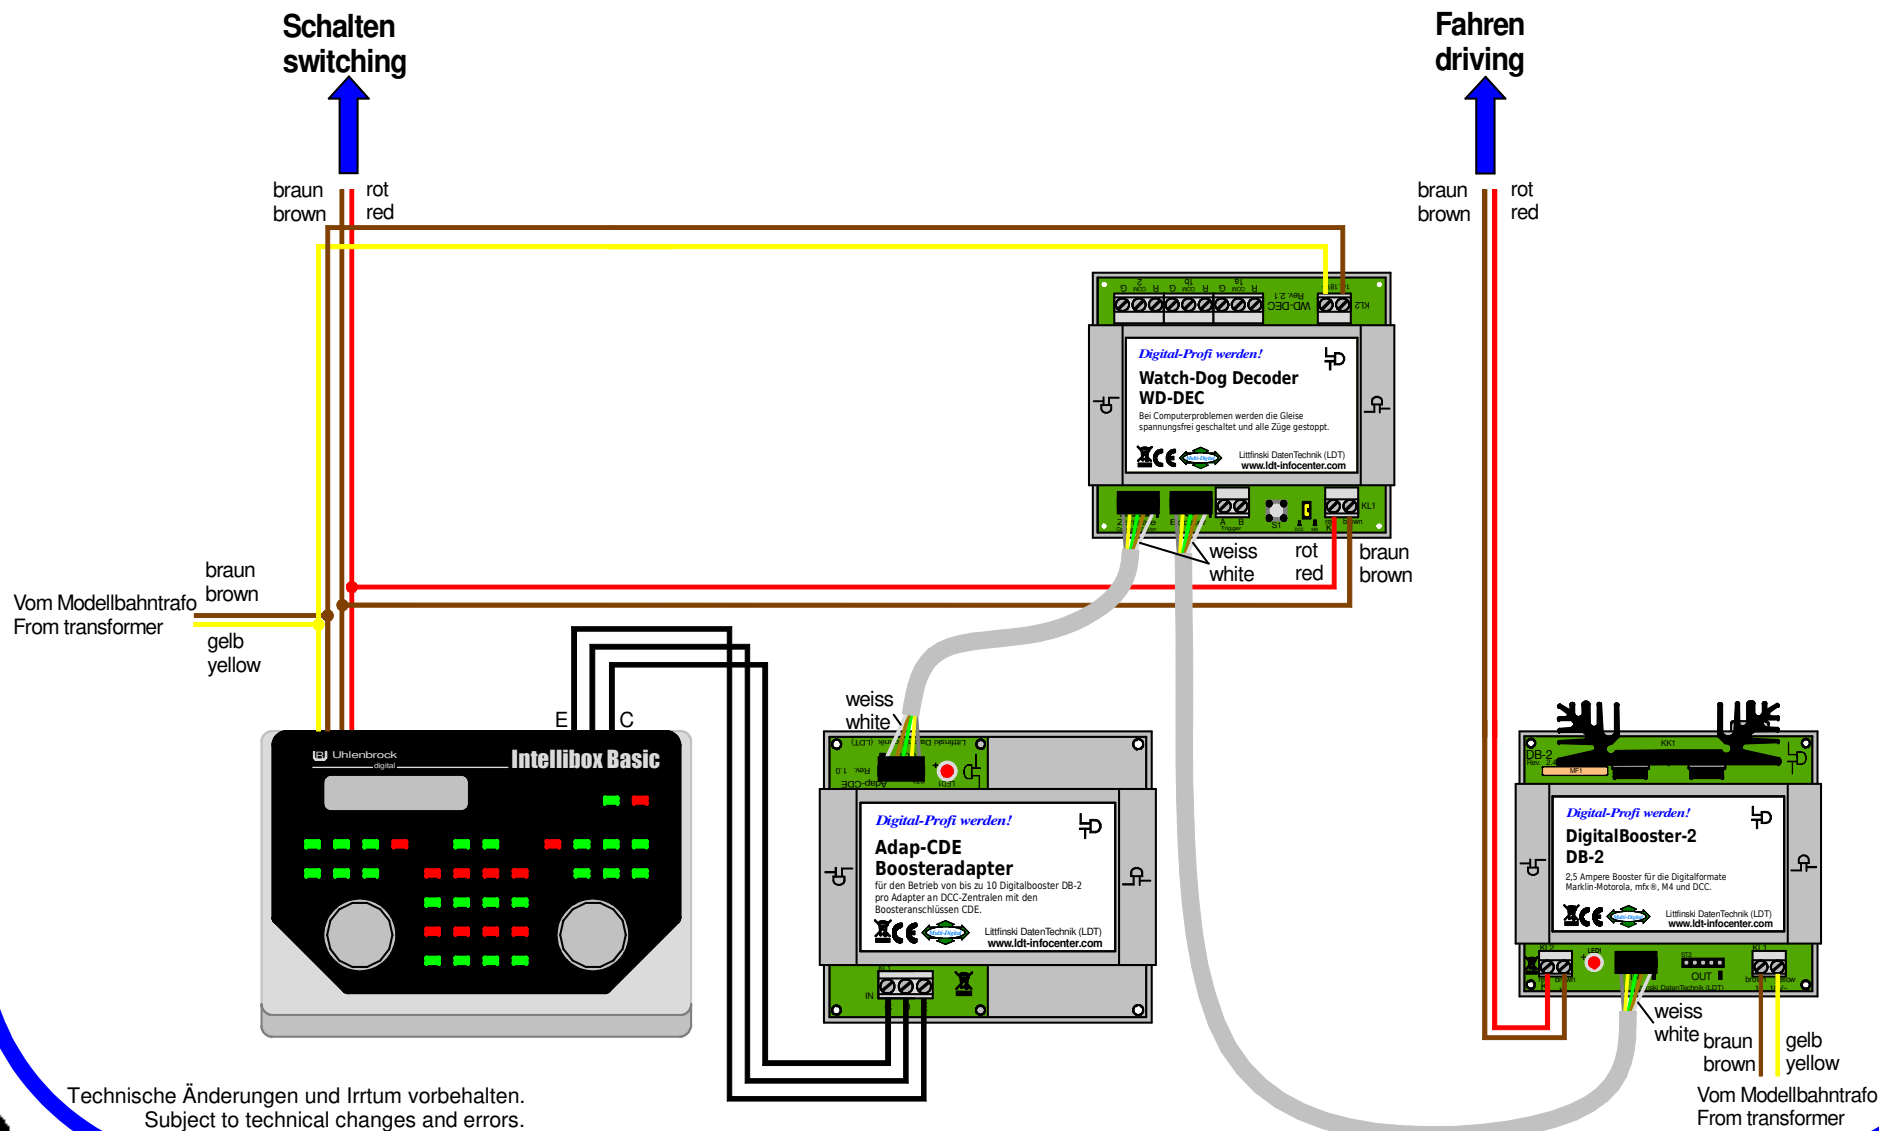

WatchDog-Decoder WD-DEC mit IB-BASIC und DigitalBooster DB-2

WatchDog decoder WD-DEC with IB-BASIC and DigitalBooster DB-2

Technische Änderungen und Irrtum vorbehalten.
Subject to technical changes and errors.
© 03/2020 by LDT