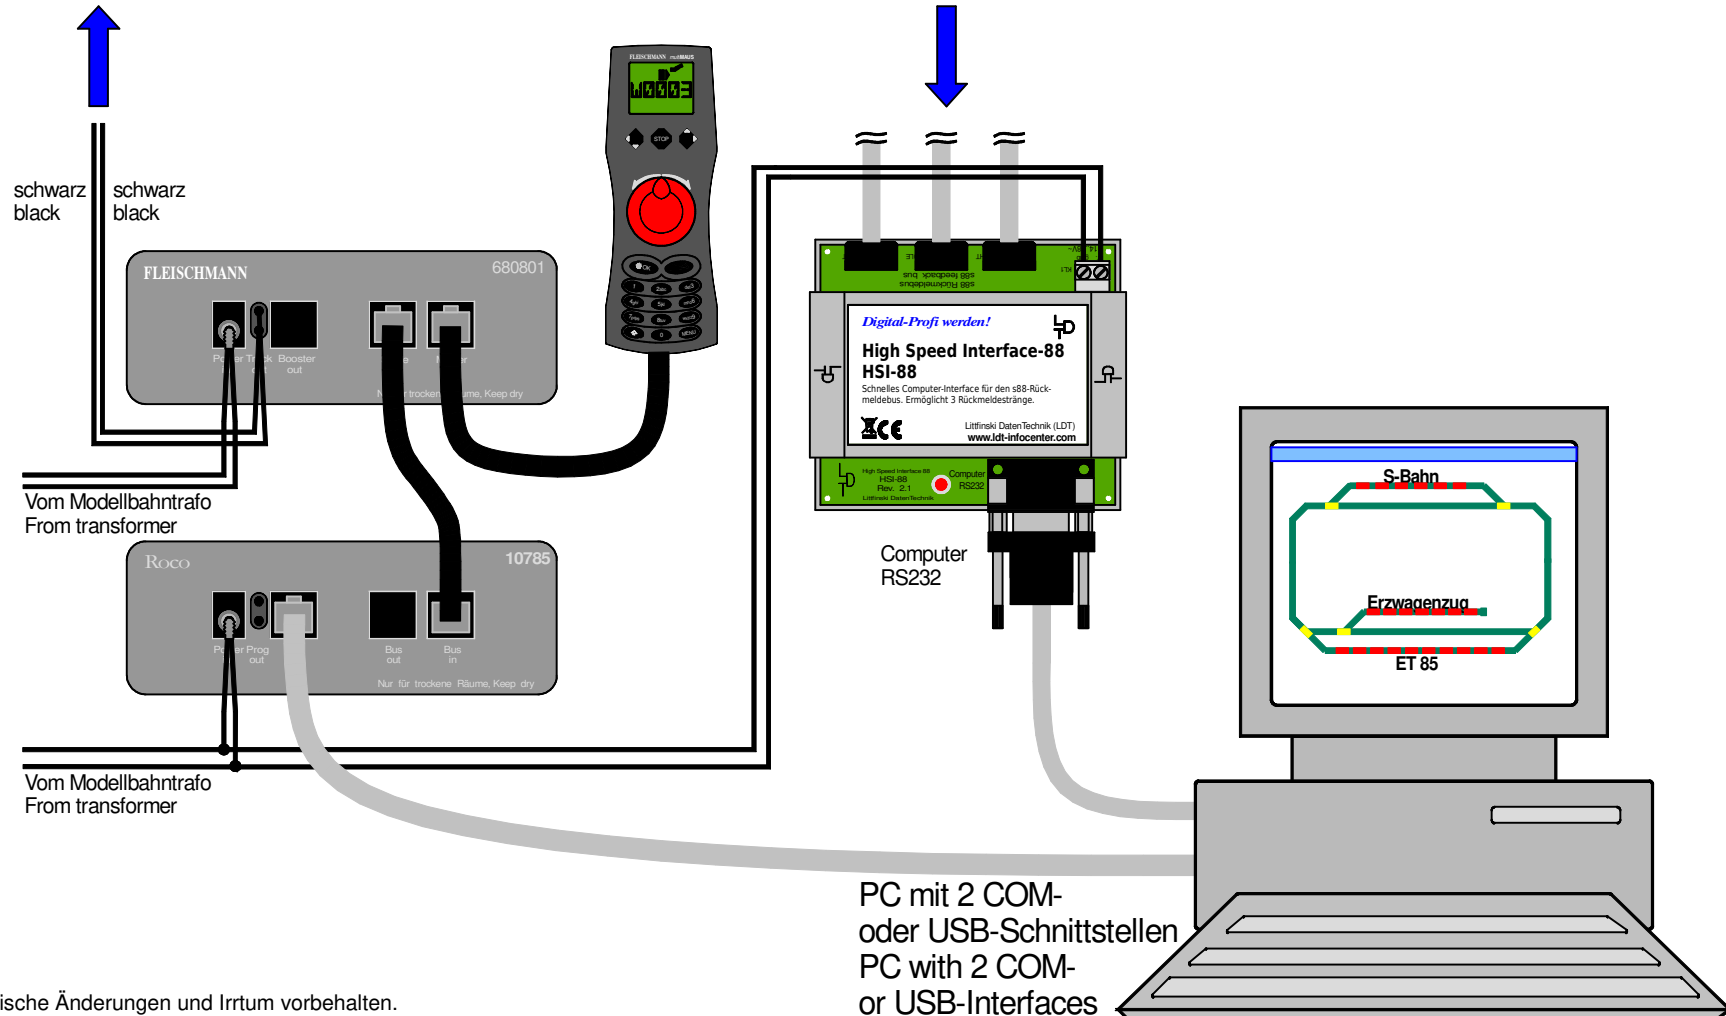

Fahren und Schalten mit Rocomotion / Rückmelden mit HSI-88

Driving and switching with Rocomotion / feedback with HSI-88

Fahren und Schalten
driving and switching

Rückmelden
feedback

Technische Änderungen und Irrtum vorbehalten.
Subject to technical changes and errors.
© 05/2020 by LDT