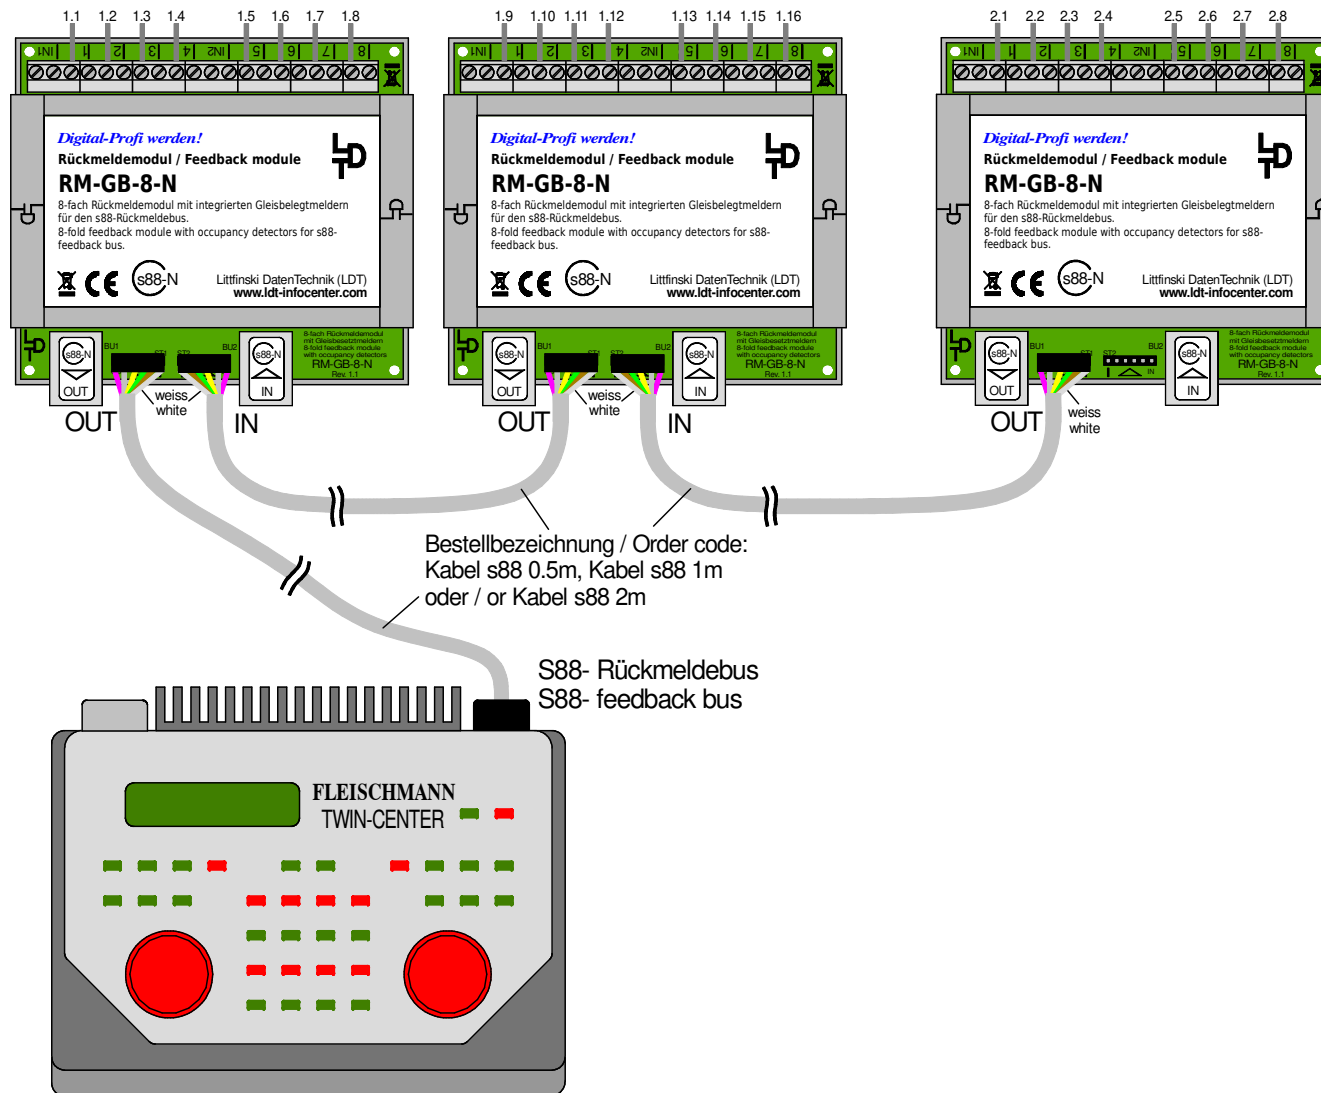

Nummerierung der Rückmeldeeingänge (RM-GB-8-N) / s88-Standardkabel

Numbering the feedback registrations (RM-GB-8-N) / s88 standard cable

Technische Änderungen und Irrtum vorbehalten.
Subject to technical changes and errors.