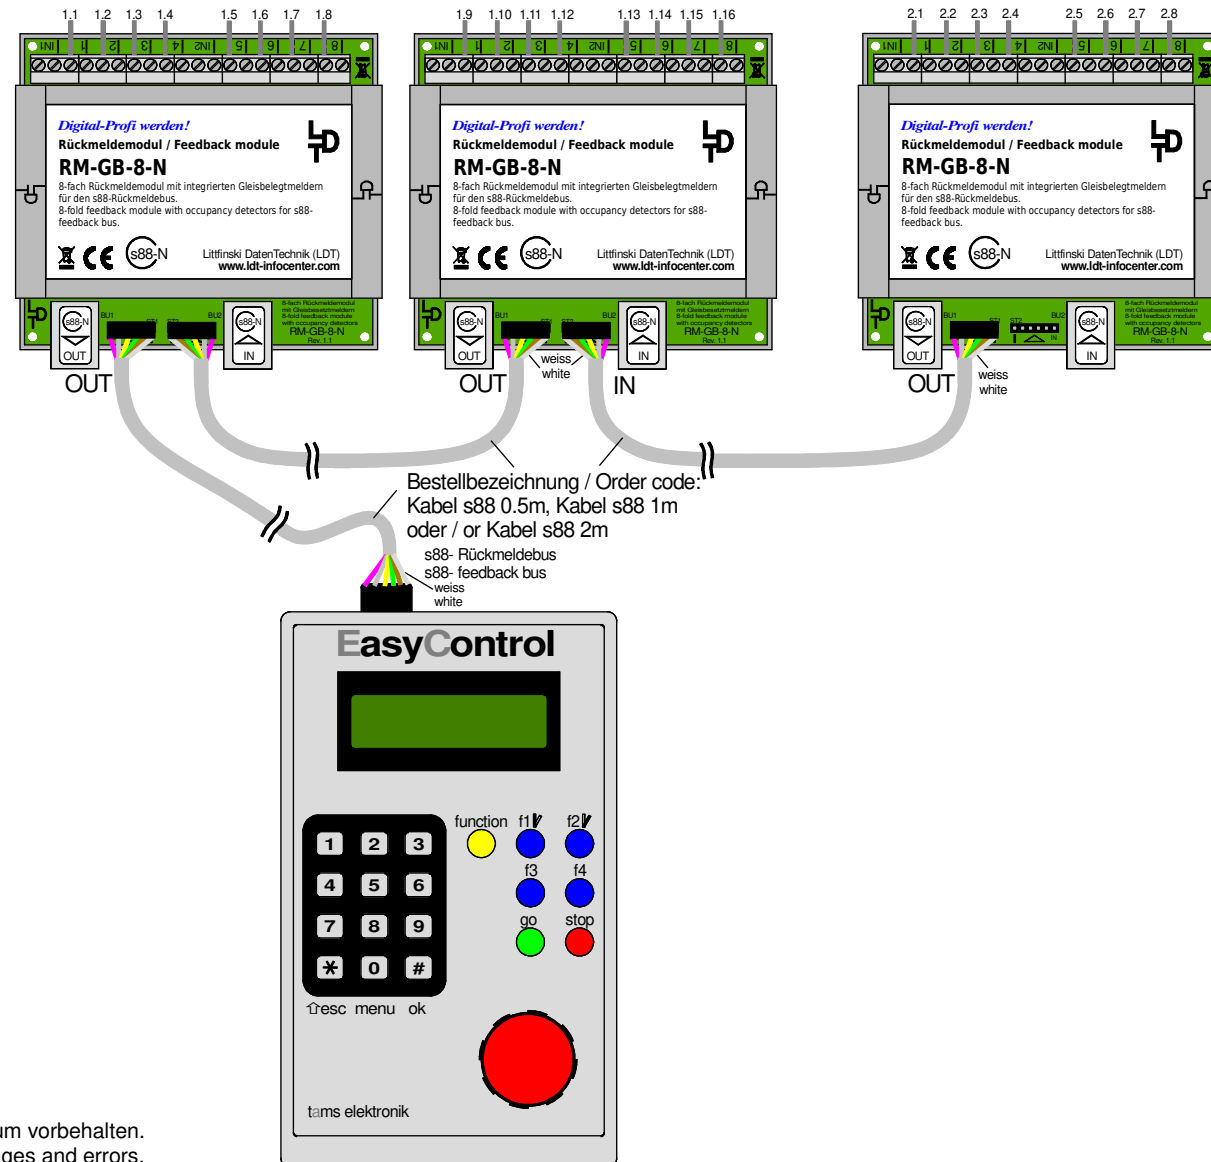

# Nummerierung der Rückmeldeeingänge (RM-GB-8-N) / s88-Standardkabel

## Numbering the feedback registrations (RM-GB-8-N) / s88 standard cable

Technische Änderungen und Irrtum vorbehalten.  
 Subject to technical changes and errors.  
 © 04/2020 by LDT